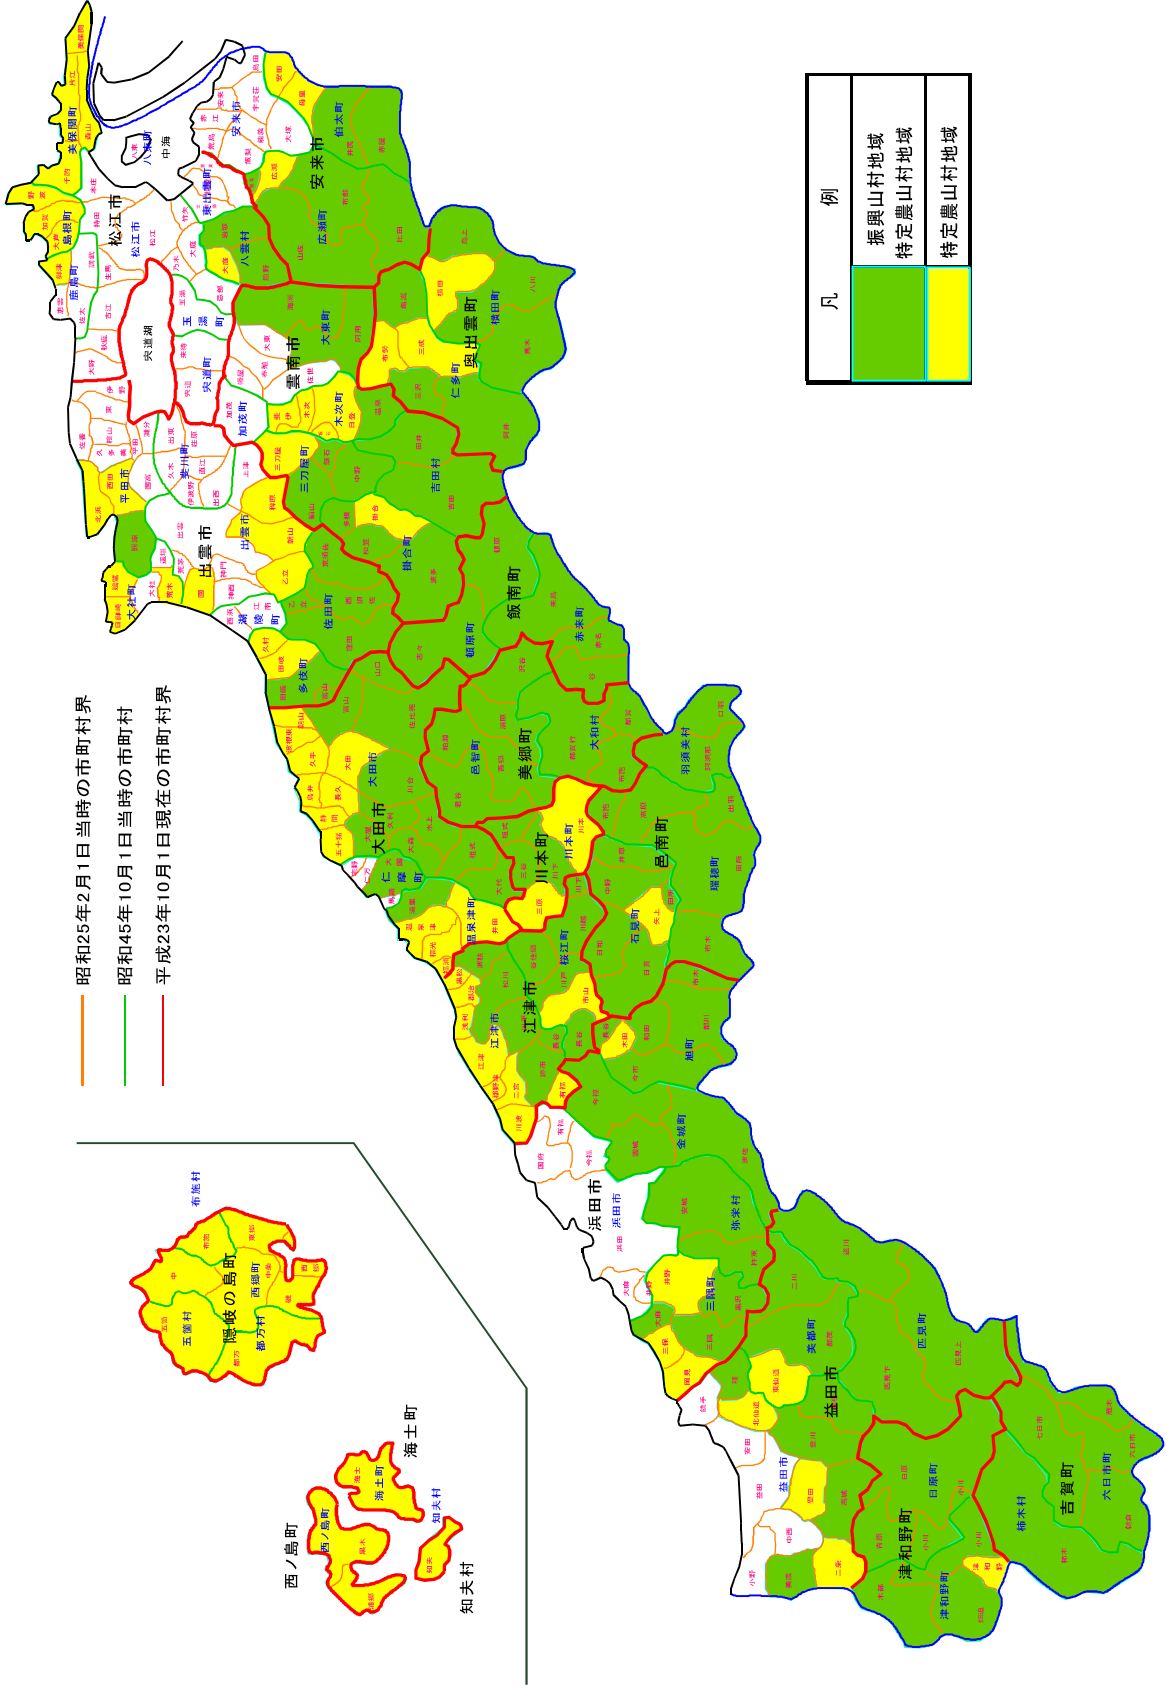

9. 参考資料(目次へ戻る)

【地域指定区分図】－ 5法指定地域

【地域指定区分図】一過疎地域、半島振興地域、離島振興地域

【地域指定区分図】一 振興山村地域、特定農山村地域

【地域指定区分図】一島根県中山間地域活性化基本条例に基づく中山間地域

【地域指定区分図】一旧急傾斜地帯農業振興臨時措置法第3条に基づき指定された地域

【地域指定区分図】一指定棚田地域