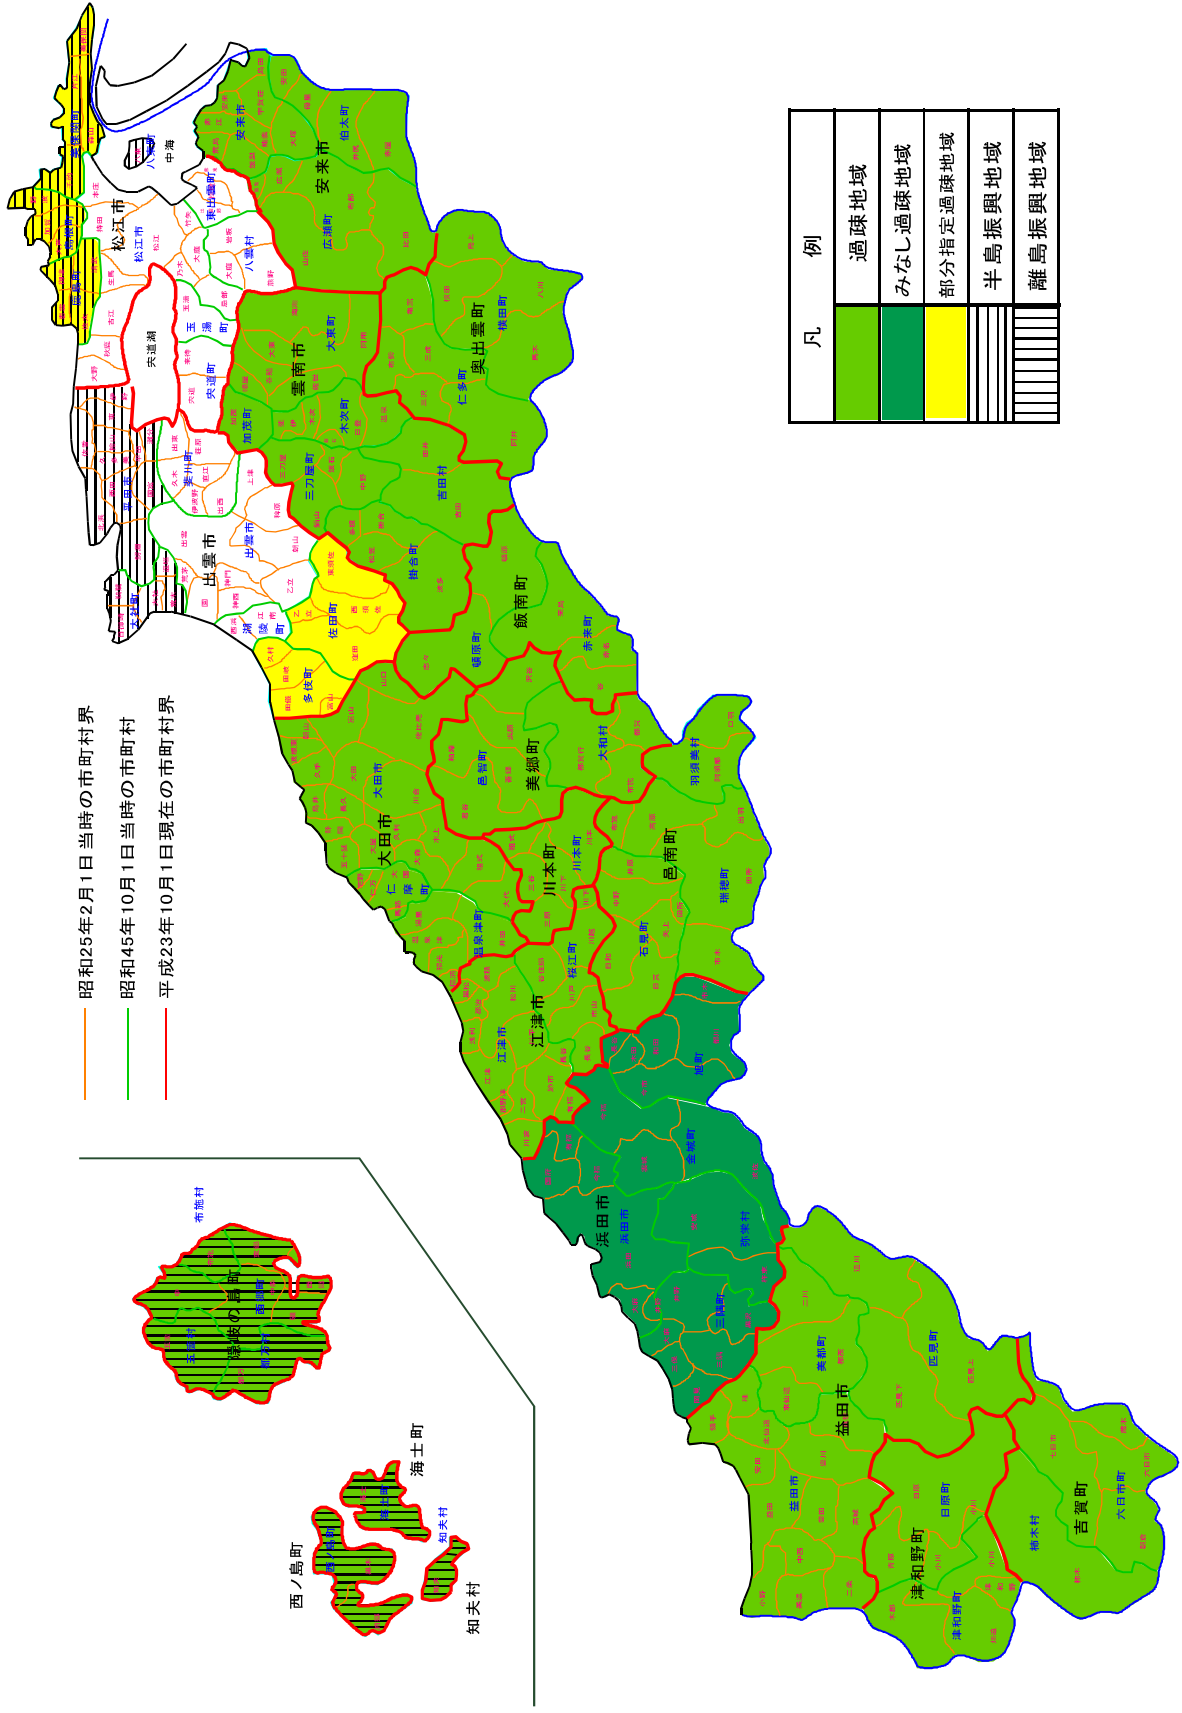

9. 参考資料(目次へ戻る)

【地域指定区分図】－ 5法指定地域

【地域指定区分図】一過疎地域、半島振興地域、離島振興地域

【地域指定区分図】一 振興山村地域、特定農山村地域

【地域指定区分図】一島根県中山間地域活性化基本条例に基づく中山間地域

【地域指定区分図】一旧急傾斜地帯農業振興臨時措置法第3条に基づき指定された地域

【地域指定区分図】一指定棚田地域