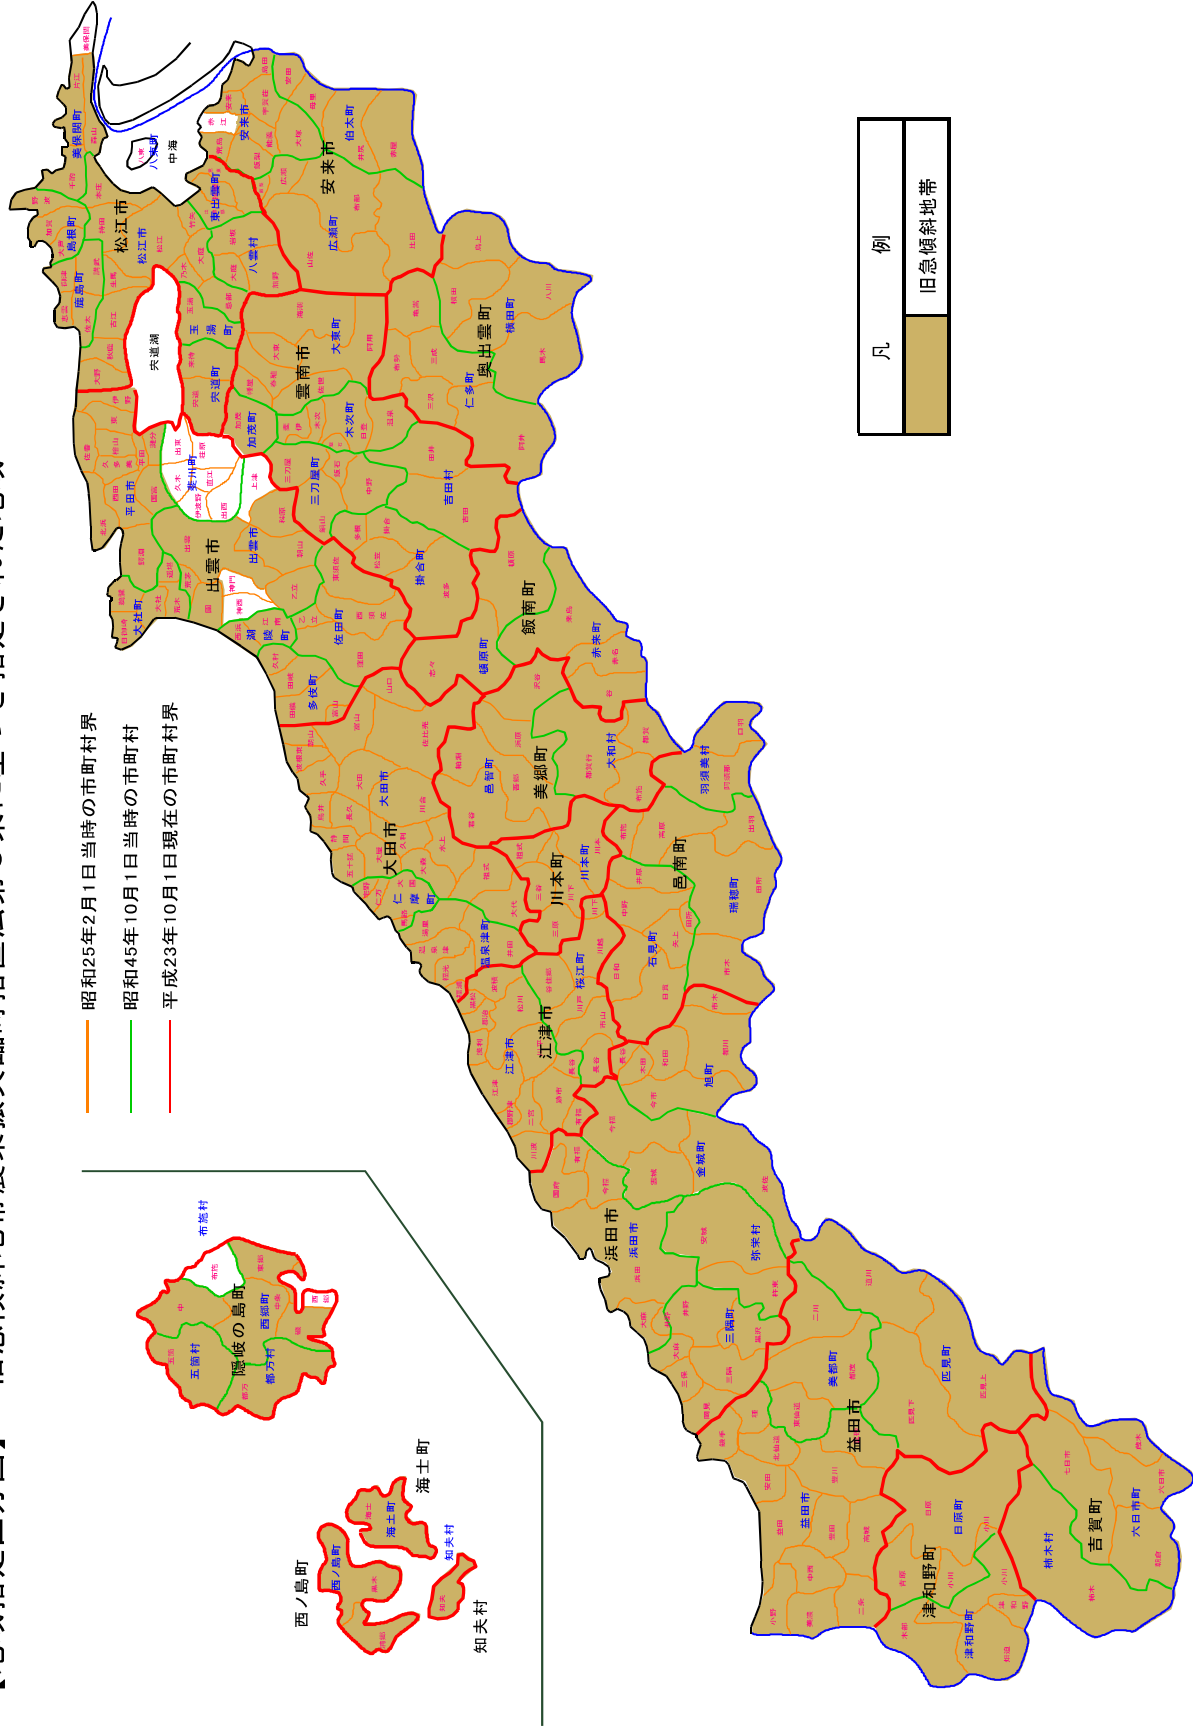

9. 参考資料(目次へ戻る)

【地域指定区分図】－ 5法指定地域

【地域指定区分図】一過疎地域、半島振興地域、離島振興地域

【地域指定区分図】一 振興山村地域、特定農山村地域

【地域指定区分図】一島根県中山間地域活性化基本条例に基づく中山間地域

【地域指定区分図】一旧急傾斜地帯農業振興臨時措置法第3条に基づき指定された地域

【地域指定区分図】一指定棚田地域