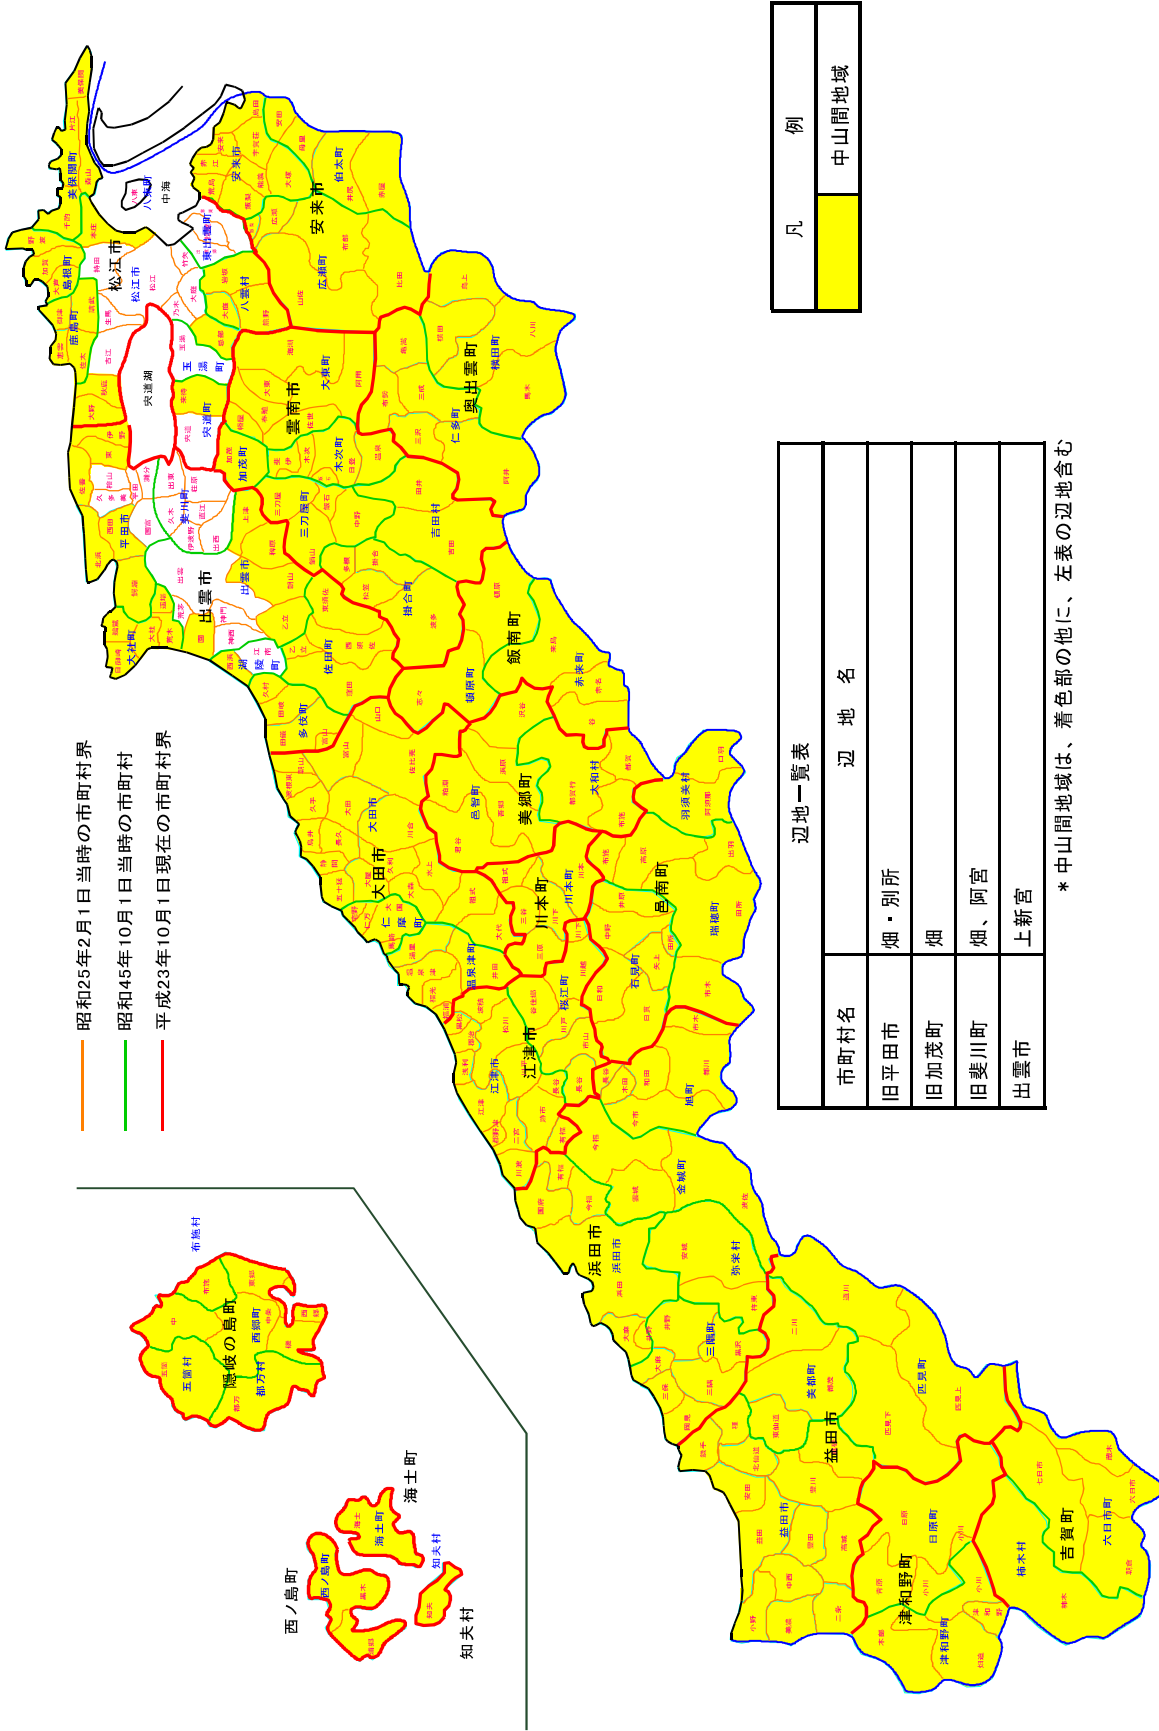

9. 参考資料(目次へ戻る)

【地域指定区分図】－ 5法指定地域

【地域指定区分図】一過疎地域、半島振興地域、離島振興地域

【地域指定区分図】一 振興山村地域、特定農山村地域

【地域指定区分図】一島根県中山間地域活性化基本条例に基づく中山間地域

【地域指定区分図】一旧急傾斜地帯農業振興臨時措置法第3条に基づき指定された地域

【地域指定区分図】一指定棚田地域