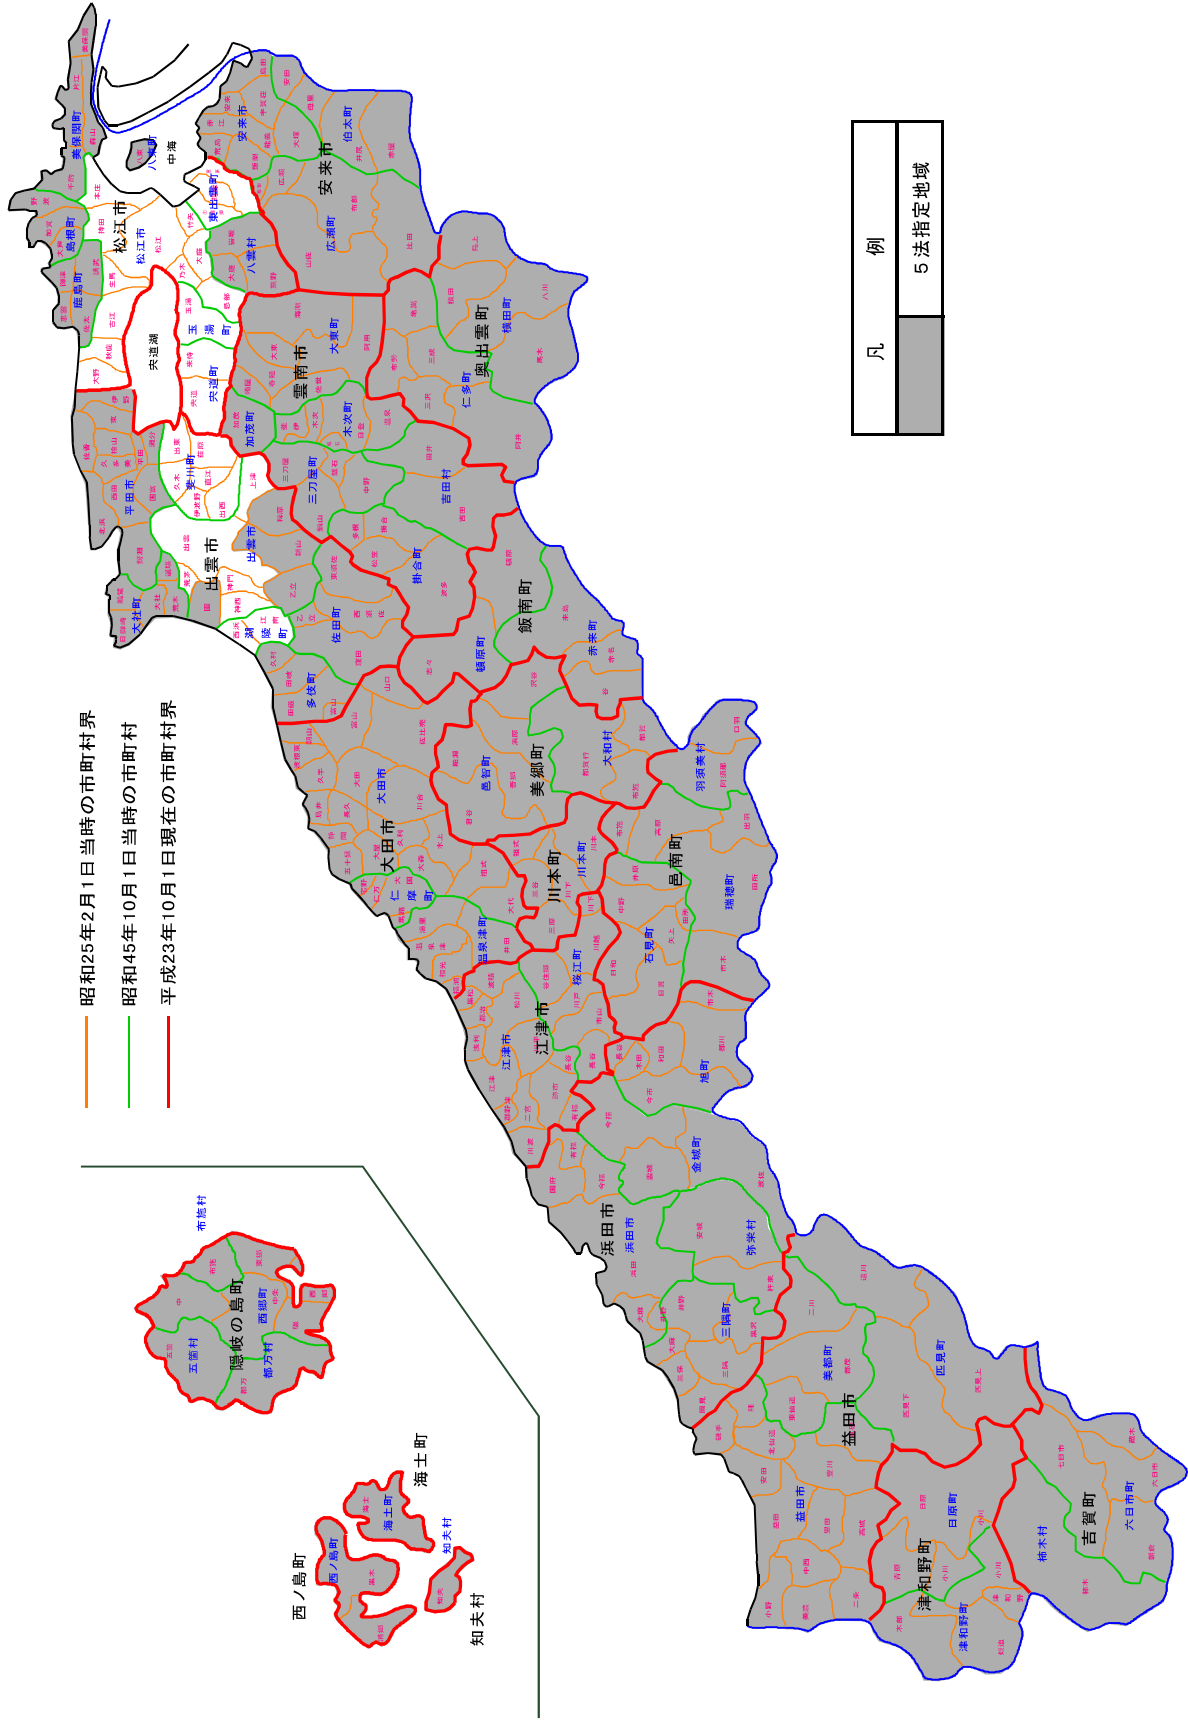

9. 参考資料(目次へ戻る)

【地域指定区分図】－ 5法指定地域

【地域指定区分図】一過疎地域、半島振興地域、離島振興地域

【地域指定区分図】一 振興山村地域、特定農山村地域

【地域指定区分図】一島根県中山間地域活性化基本条例に基づく中山間地域

【地域指定区分図】一旧急傾斜地帯農業振興臨時措置法第3条に基づき指定された地域

【地域指定区分図】一指定棚田地域