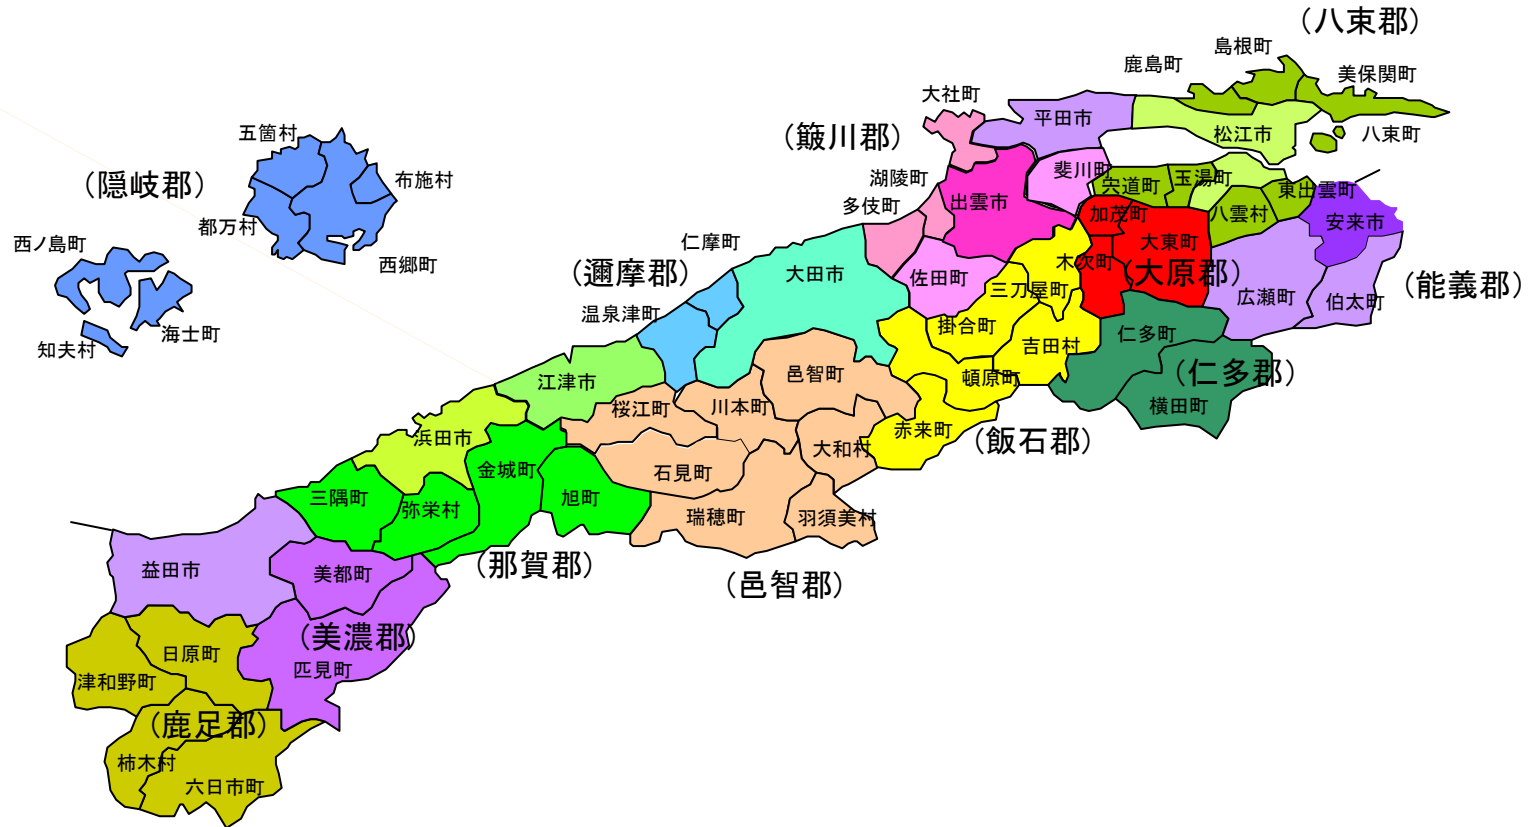

合併前の県内市町村（昭和44年3月1日～平成16年9月30日）

平成16年9月30日現在 県内市町村数： 8 市 + 41 町 + 10 村 = 59 市町村