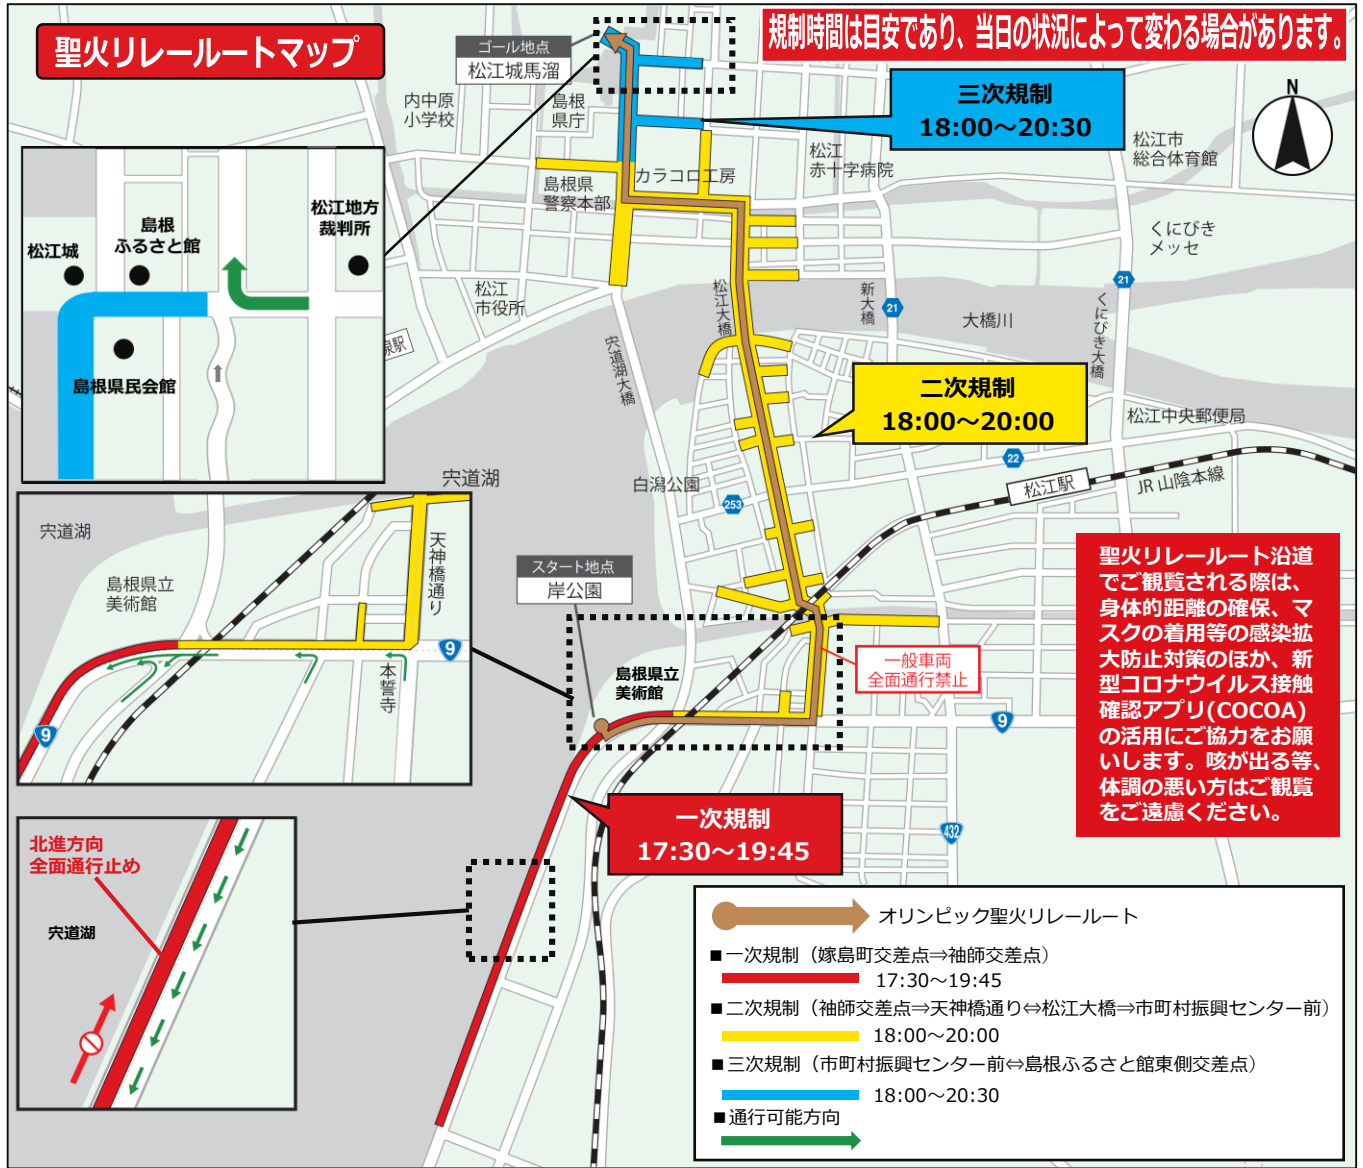

東京2020オリンピック聖火リレー-松江市交通規制のお知らせ

2021年5月16日(日) 17:30頃~20:30頃
 今後の状況によってオリンピック聖火リレーが中止になる場合がありますのであらかじめご了承ください

- 聖火リレールート及びその周辺の道路では、**最大約2時間30分、車両の通行が禁止されます。**
- 交通規制に伴い、松江市内では相当の混雑・渋滞が予想されますので、当日の自動車利用は極力ご遠慮ください。
 なお、自動車を利用される場合は、市内迂回ルート（裏面参照）をご利用ください。
- **原則、歩行者と自転車も聖火リレールートとなる道路の横断はできません。**警備員やスタッフの指示に従ってください。
- 当日はバス路線の経路変更があります。詳細はバス会社にお問い合わせください。
- 聖火リレールート及び会場周辺での**無人航空機（ドローン等）の飛行は法律により禁止されます。**
- ご不便をおかけして申し訳ございませんが、ご理解とご協力をお願いします。

東京2020オリンピック聖火リレー交通規制に伴う迂回のお願ひ

今後の状況によってオリンピック聖火リレーが中止になる場合がありますのであらかじめご了承ください

- 交通規制に伴い、松江市内では相当の混雑・渋滞が予想されますので、**当日の自動車利用は極力ご遠慮ください。**
- なお、自動車を利用される場合は、**市内迂回ルート（下図参照）**をご利用ください。
- ご不便をおかけして申し訳ございませんが、ご理解とご協力をお願いいたします。