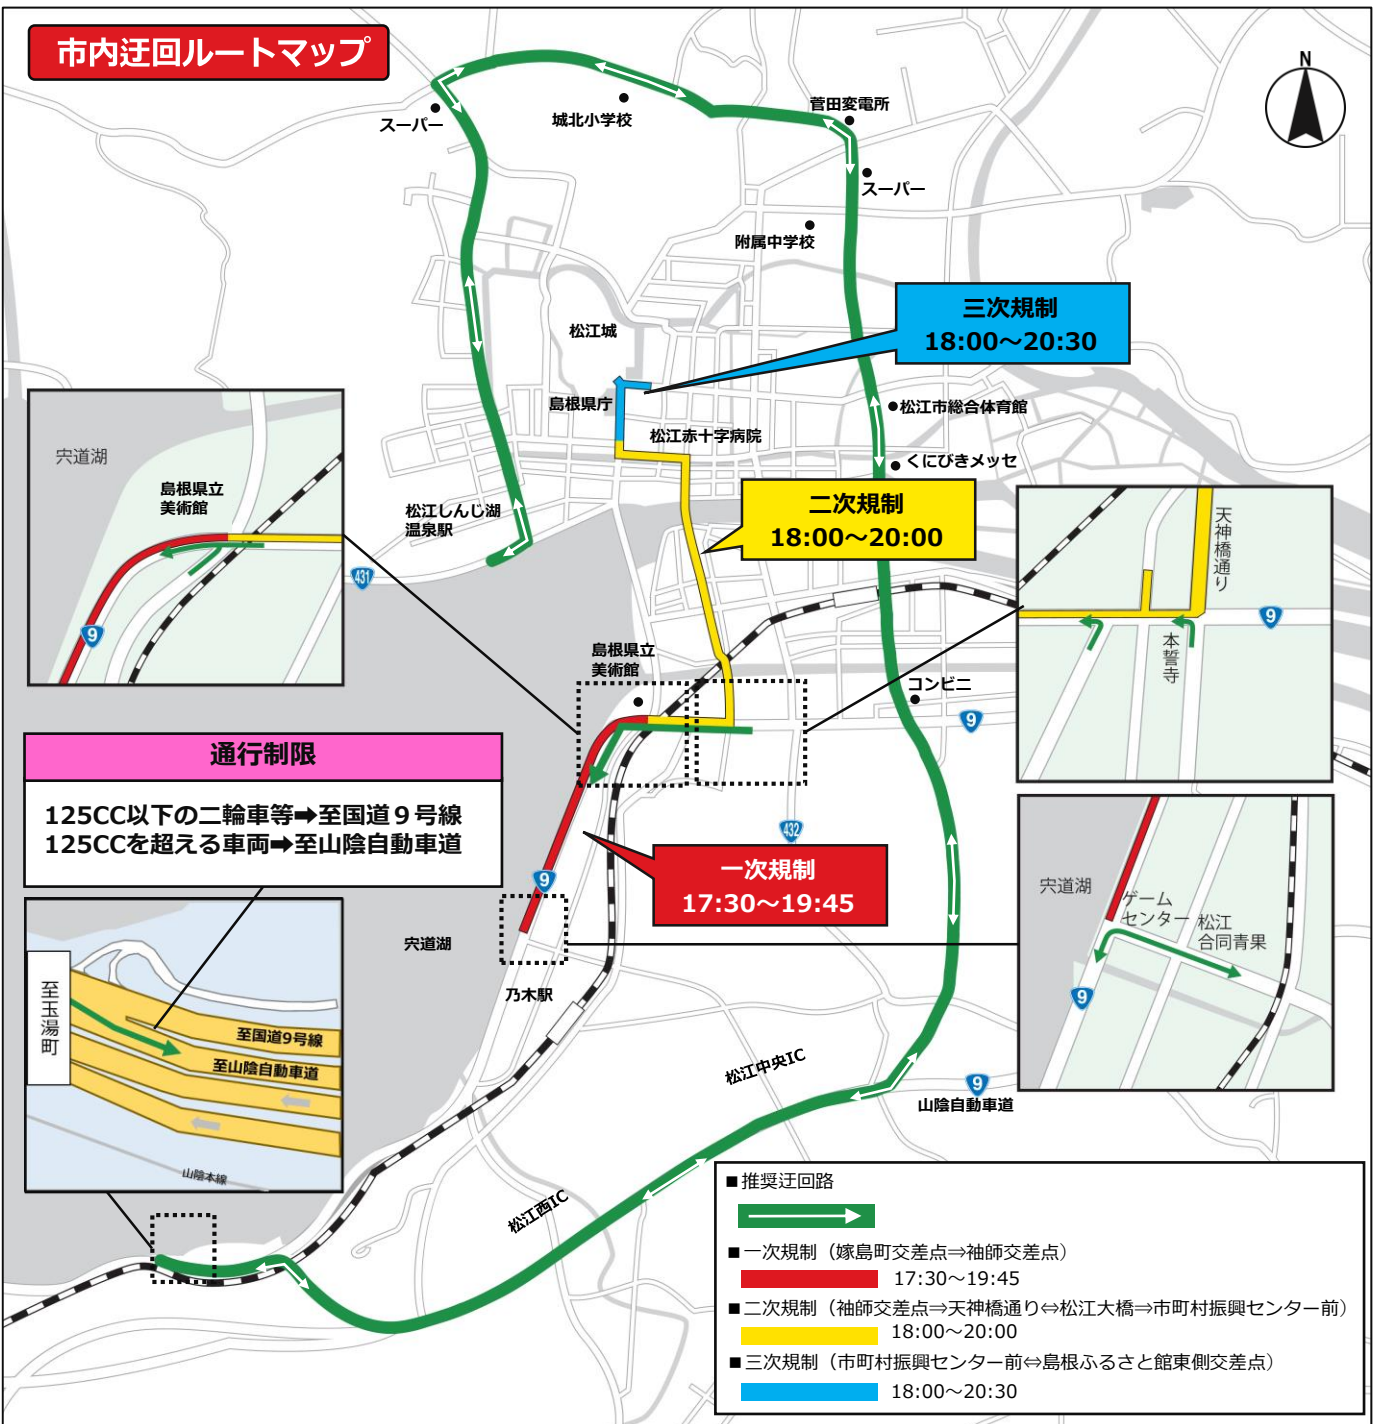

東京2020オリンピック聖火リレー-松江市交通規制のお知らせ

2021年5月16日(日) 17:30頃~20:30頃
 今後の状況によってオリンピック聖火リレーが中止になる場合がありますのであらかじめご了承ください

- 聖火リレールート及びその周辺の道路では、**最大約2時間30分、車両の通行が禁止されます。**
- 交通規制に伴い、松江市内では相当の混雑・渋滞が予想されますので、当日の自動車利用は極力ご遠慮ください。
 なお、自動車を利用される場合は、市内迂回ルート（裏面参照）をご利用ください。
- **原則、歩行者と自転車も聖火リレールートとなる道路の横断はできません。**警備員やスタッフの指示に従ってください。
- 当日はバス路線の経路変更があります。詳細はバス会社にお問い合わせください。
- 聖火リレールート及び会場周辺での**無人航空機（ドローン等）の飛行は法律により禁止されます。**
- ご不便をおかけして申し訳ございませんが、ご理解とご協力をお願いします。

東京2020オリンピック聖火リレー交通規制に伴う迂回のお願ひ

今後の状況によってオリンピック聖火リレーが中止になる場合がありますのであらかじめご了承ください

- 交通規制に伴い、松江市内では相当の混雑・渋滞が予想されますので、**当日の自動車利用は極力ご遠慮ください。**
- なお、自動車を利用される場合は、**市内迂回ルート（下図参照）**をご利用ください。
- ご不便をおかけして申し訳ございませんが、ご理解とご協力をお願いいたします。