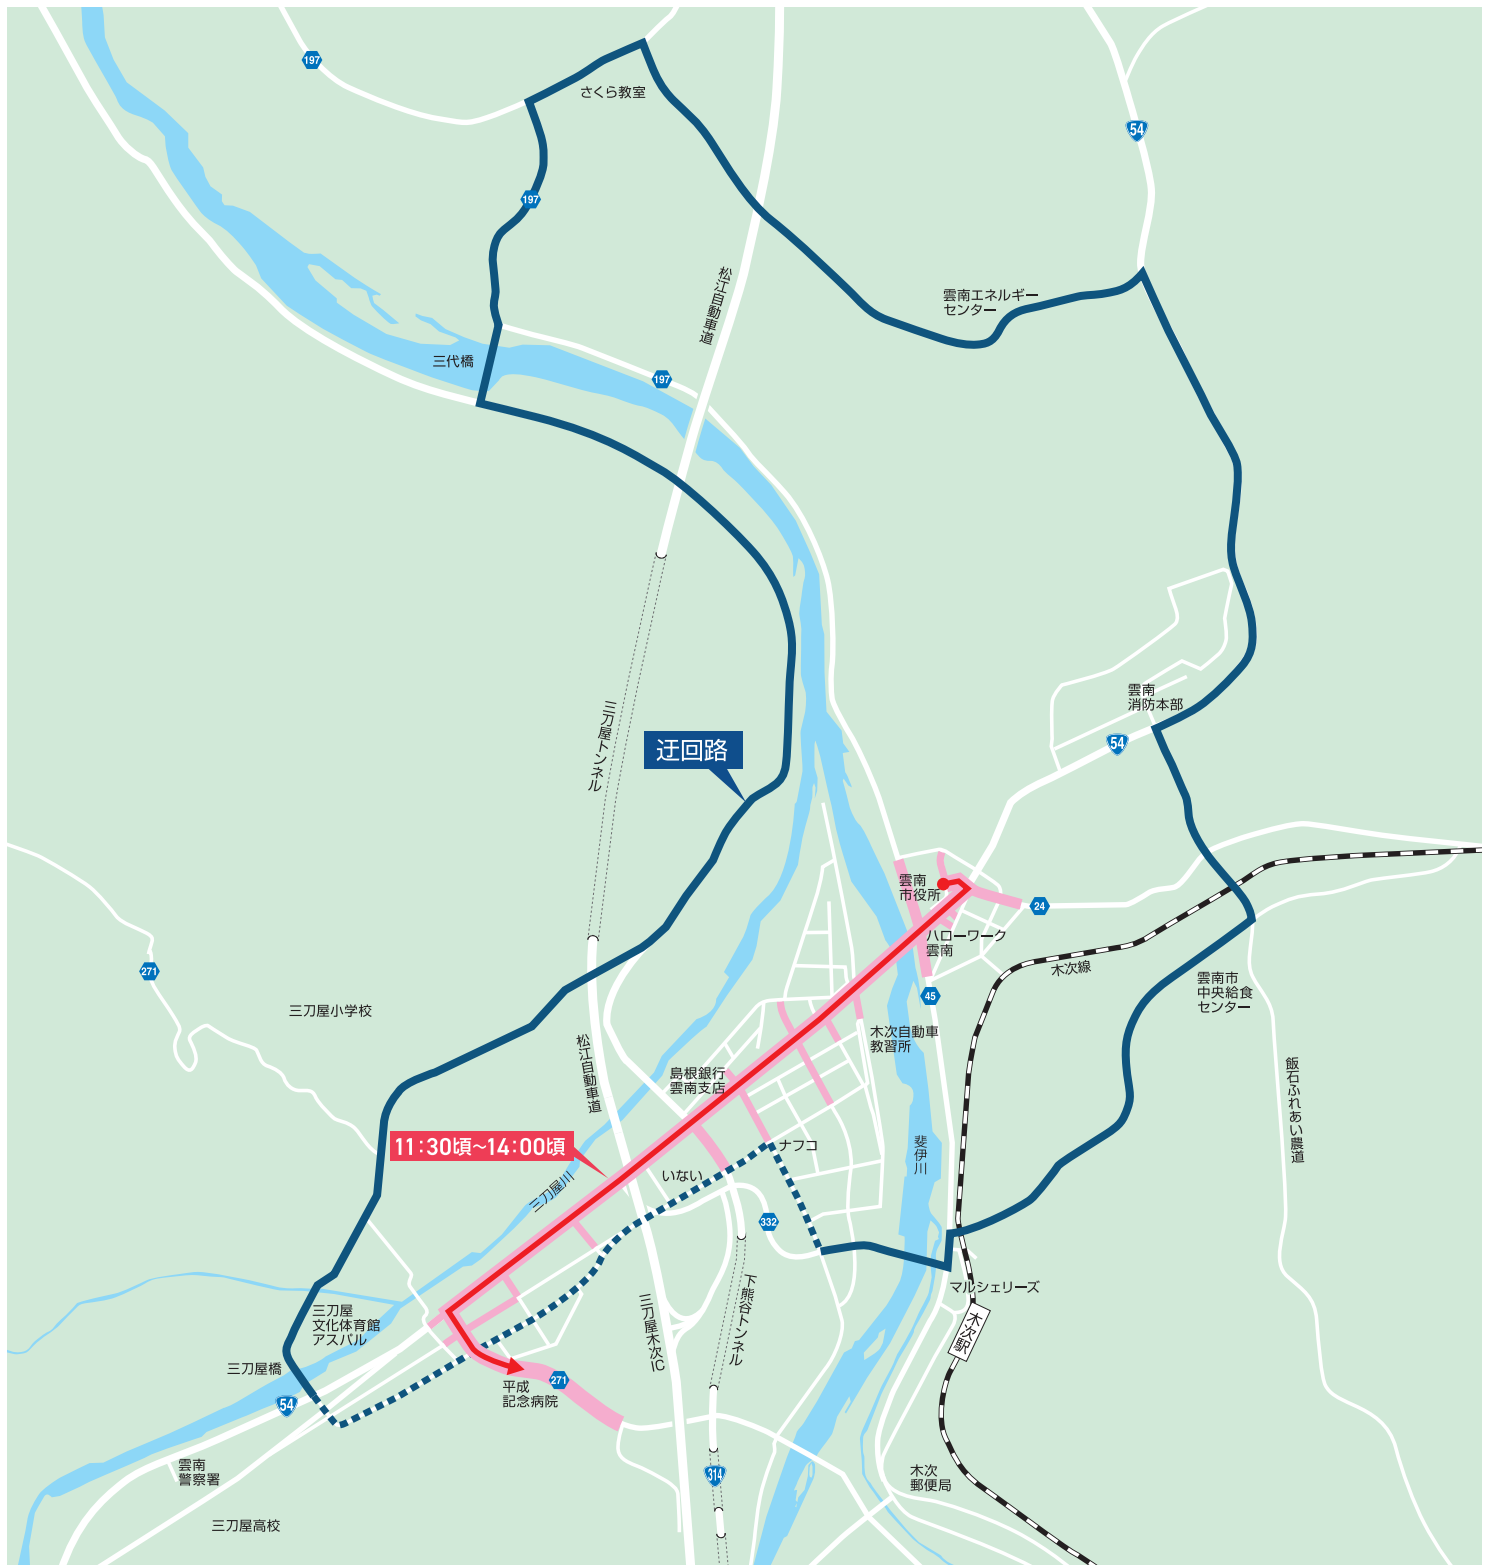

雲南市 交通規制のお知らせ

2021年5月16日(日) 11:30~14:00頃

- コース及びコース周辺の道路では、約2時間、車両の通行が禁止されます。
- リレーの円滑な進行と観客等の安全を確保するために規制が行われます。規制時間中はコース周辺道路の混雑が予想されますので、当日の自動車利用は極力ご遠慮ください。
なお、自動車を利用される場合は、最寄りの迂回ルートをご利用ください。
- 原則、歩行者と自転車もコース横断はできません。警備員やスタッフの指示に従ってください。
- コース及び会場周辺での無人航空機(ドローン等)の飛行は法律により禁止されます。
- 規制時間は目安であり、当日の状況により1時間程度は遅延するおそれがあります。
- 聖火ランナーの走行の様子は、ライブストリーミング(<https://nhk.jp/torch>)でも視聴可能です。
- 最新の情報については、こちらで確認ください。 <https://www.pref.shimane.lg.jp/sport/seikarirei/>

雲南市 迂回のお願い

— 迂回路

→ は聖火リレールート

■■■■ 混雑予想 ※通行はできるが、停車等の大幅な混雑が予想される

— 交通規制 11:30頃~14:00頃