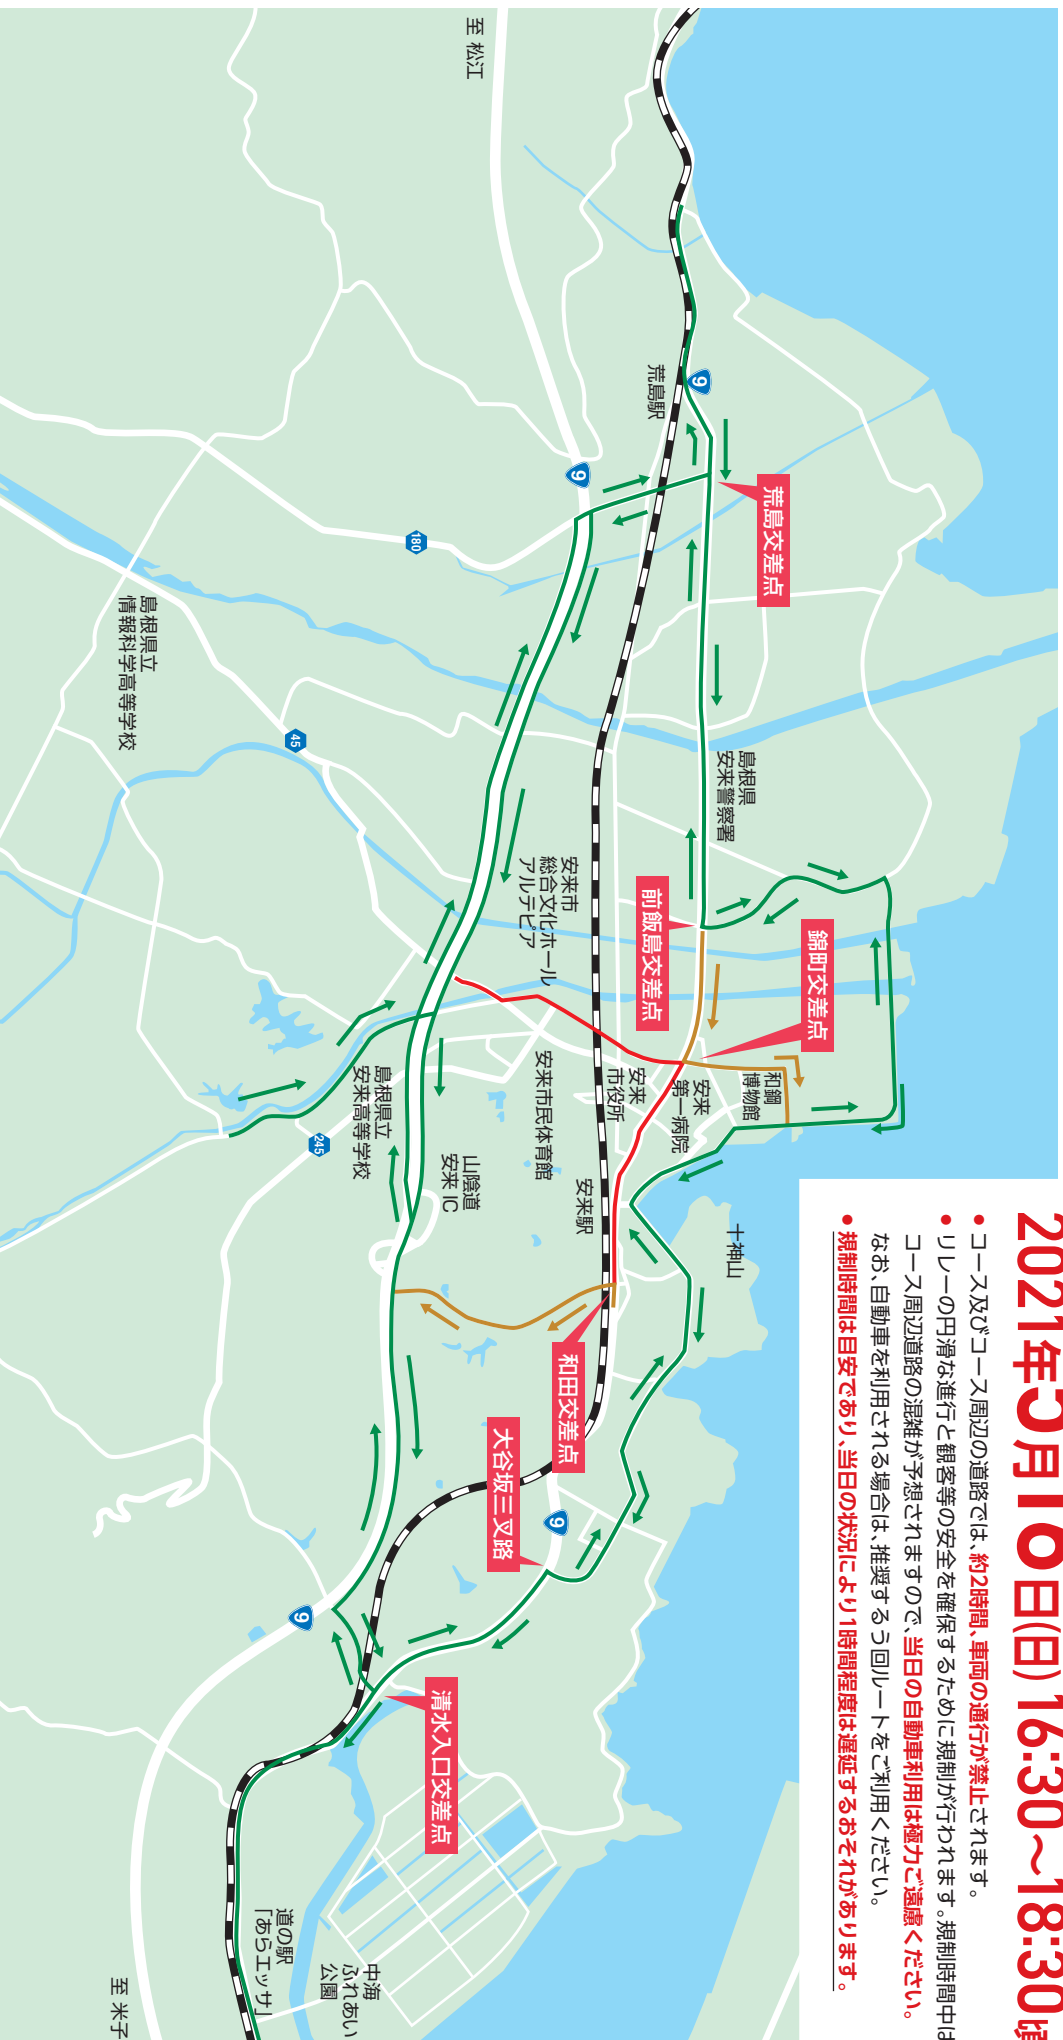

安来市 交通規制のお知らせ

2021年5月16日(日) 16:30~18:30頃

- コース及びコース周辺の道路では、**約2時間、車両の通行が禁止**されます。
- リレーの円滑な進行と観客等の安全を確保するために規制が行われます。規制時間中はコース周辺道路の混雑が予想されますので、**当日の自動車利用は極力ご遠慮ください。**
なお、自動車を利用される場合は、裏面の推奨する迂回ルートをご利用ください。
- **原則、歩行者と自転車もコース横断はできません。**警備員やスタッフの指示に従ってください。
- コース及び会場周辺での**無人航空機(ドローン等)の飛行は法律により禁止**されます。
- **規制時間は目安であり、当日の状況により1時間程度は遅延するおそれがあります。**
- 聖火ランナーの走行の様子は、ライブストリーミング (<https://nhk.jp/torch>) でも視聴可能です。
- 最新の情報については、こちらで確認ください。 <https://www.pref.shimane.lg.jp/sport/seikarirei/>

ご不便をおかけして申し訳ありませんが、ご理解とご協力をお願いします。

安来市迂回のお願い

ご不便をおかけして申し訳ありませんが、ご理解とご協力をお願いします。

2021年5月16日(日) 16:30～18:30頃

- ・コース及びコース周辺の道路では、約2時間、車両の通行が禁止されます。
- ・リレーの円滑な進行と観客等の安全を確保するために規制が行われます。規制時間中はコース周辺道路の混雑が予想されますので、当日の自動車利用は極力ご遠慮ください。なお、自動車を利用される場合は、推奨するルートをご利用ください。
- ・規制時間は**目安であり、当日の状況により1時間程度は遅延するおそれがあります。**

迂回路(推奨)

迂回路

交通規制区間