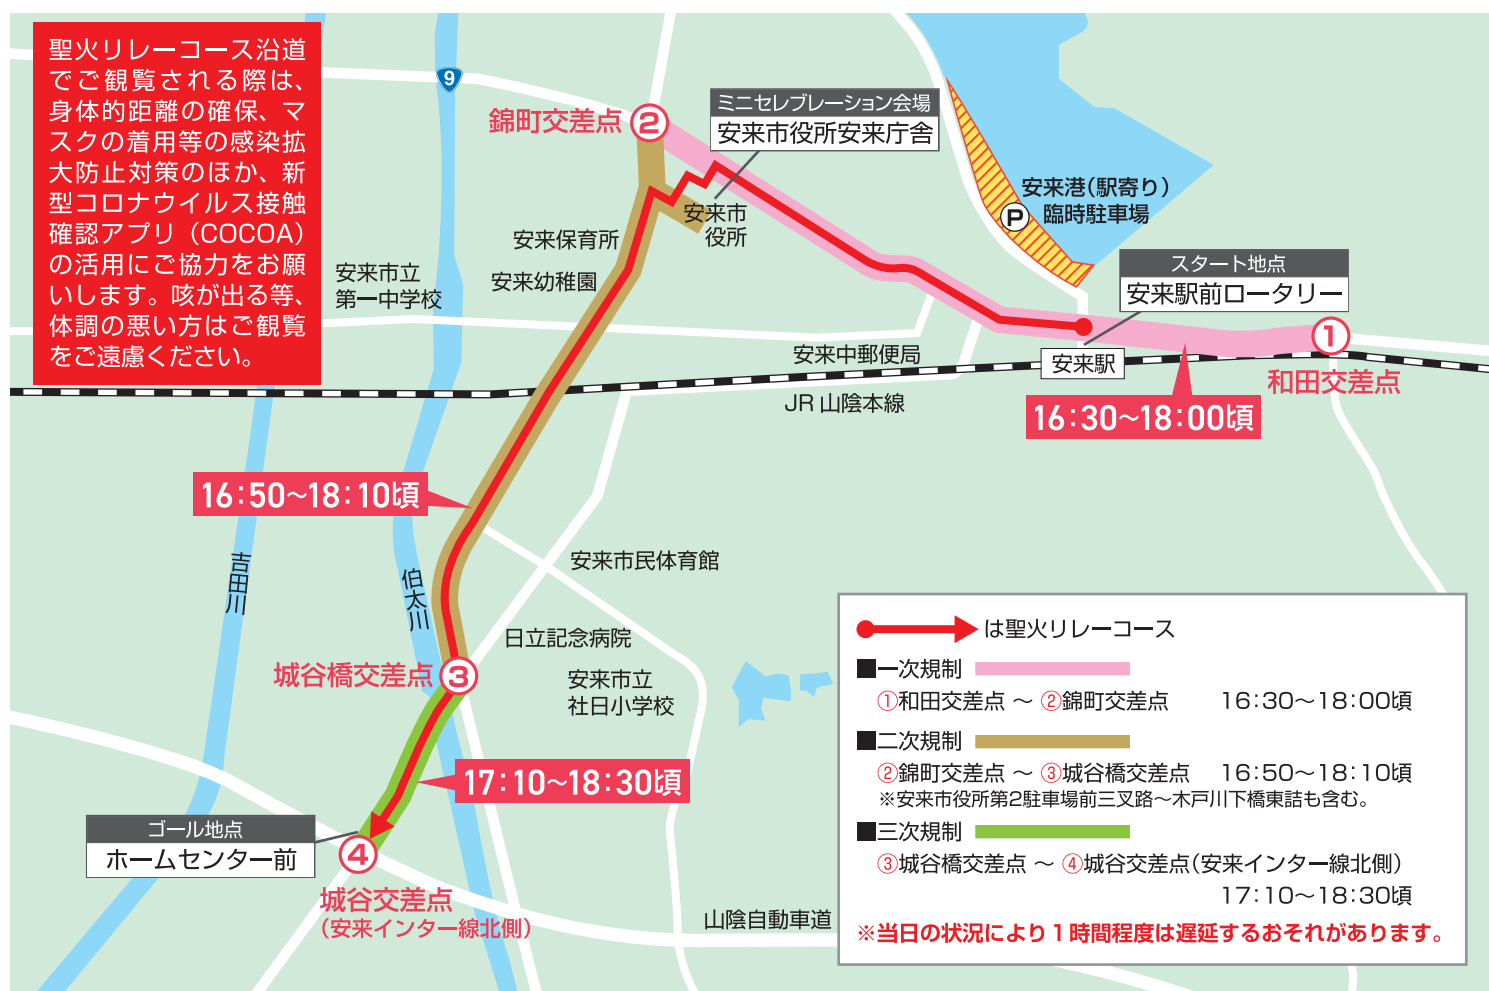

安来市 交通規制のお知らせ

2021年5月16日(日) 16:30~18:30頃

- コース及びコース周辺の道路では、**約2時間、車両の通行が禁止**されます。
- リレーの円滑な進行と観客等の安全を確保するために規制が行われます。規制時間中はコース周辺道路の混雑が予想されますので、**当日の自動車利用は極力ご遠慮ください。**
なお、自動車を利用される場合は、裏面の推奨する迂回ルートをご利用ください。
- **原則、歩行者と自転車もコース横断はできません。**警備員やスタッフの指示に従ってください。
- コース及び会場周辺での**無人航空機(ドローン等)の飛行は法律により禁止**されます。
- **規制時間は目安であり、当日の状況により1時間程度は遅延するおそれがあります。**
- 聖火ランナーの走行の様子は、ライブストリーミング (<https://nhk.jp/torch>) でも視聴可能です。
- 最新の情報については、こちらで確認ください。 <https://www.pref.shimane.lg.jp/sport/seikarirei/>

ご不便をおかけして申し訳ありませんが、ご理解とご協力をお願いします。

安来市迂回のお願い

ご不便をおかけして申し訳ありませんが、ご理解とご協力をお願いします。

2021年5月16日(日) 16:30～18:30頃

- ・コース及びコース周辺の道路では、約2時間、車両の通行が禁止されます。
- ・リレーの円滑な進行と観客等の安全を確保するために規制が行われます。規制時間中はコース周辺道路の混雑が予想されますので、当日の自動車利用は極力ご遠慮ください。なお、自動車を利用される場合は、推奨するルートをご利用ください。
- ・規制時間は**目安であり、当日の状況により1時間程度は遅延するおそれがあります。**

迂回路(推奨)

迂回路

交通規制区間