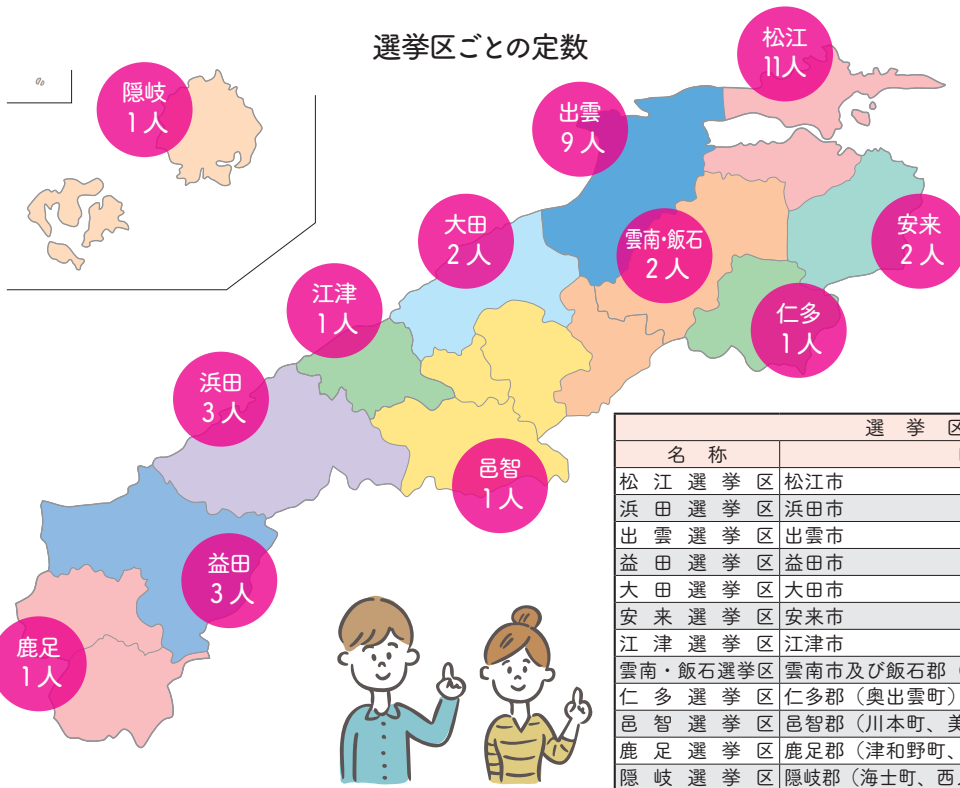

島根県知事選挙
島根県議会議員一般選挙

島根県選挙管理委員会・島根県明るい選挙推進協議会

20代前半の投票率に注目!

平成29年10月に行われた衆議院議員総選挙では、島根県全体の投票率（60.64%）は全国で4番目に高かったのですが、年齢別の投票率を見てみると…

平成29年衆議院議員総選挙の島根県年齢別投票率

20代前半の投票率が一番低くなっています!

知ってる? 島根県議会議員の選挙区と定数

選挙区ごとの定数

選挙区数 **12**
議員定数 **37**

名称	選挙区	区域	定数
松江選挙区	松江市		11人
浜田選挙区	浜田市		3人
出雲選挙区	出雲市		9人
益田選挙区	益田市		3人
大田選挙区	大田市		2人
安来選挙区	安来市		2人
江津選挙区	江津市		1人
雲南・飯石選挙区	雲南市及び飯石郡（飯南町）		2人
仁多選挙区	仁多郡（奥出雲町）		1人
邑智選挙区	邑智郡（川本町、美郷町、邑南町）		1人
鹿足選挙区	鹿足郡（津和野町、吉賀町）		1人
隠岐選挙区	隠岐郡（海士町、西ノ島町、知夫村、隠岐の島町）		1人