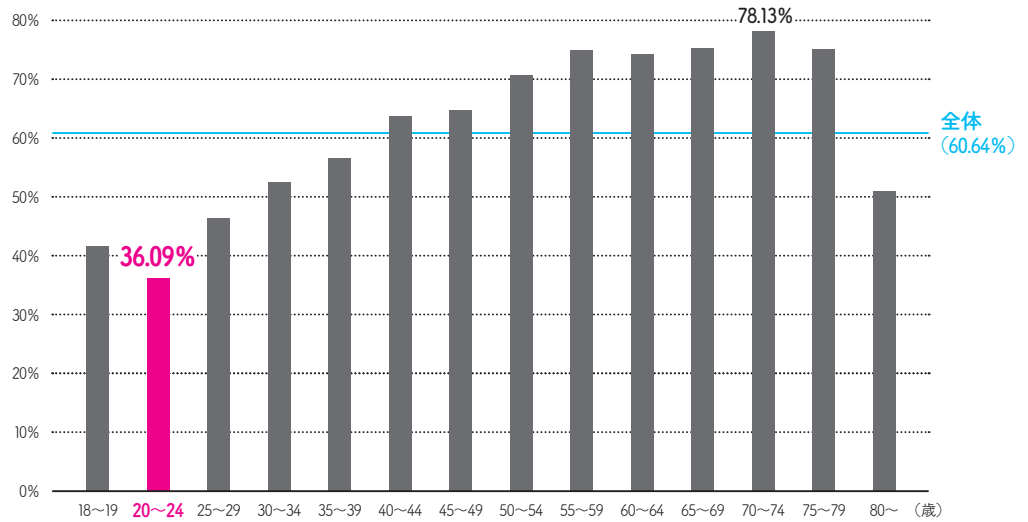

島根県知事選挙
島根県議会議員一般選挙

島根県選挙管理委員会・島根県明るい選挙推進協議会

20代前半の投票率に注目!

平成29年10月に行われた衆議院議員総選挙では、島根県全体の投票率（60.64%）は全国で4番目に高かったのですが、年齢別の投票率を見てみると…

平成29年衆議院議員総選挙の島根県年齢別投票率

20代前半の投票率が一番低くなっています!

知ってる? 島根県議会議員の選挙区と定数

選挙区ごとの定数