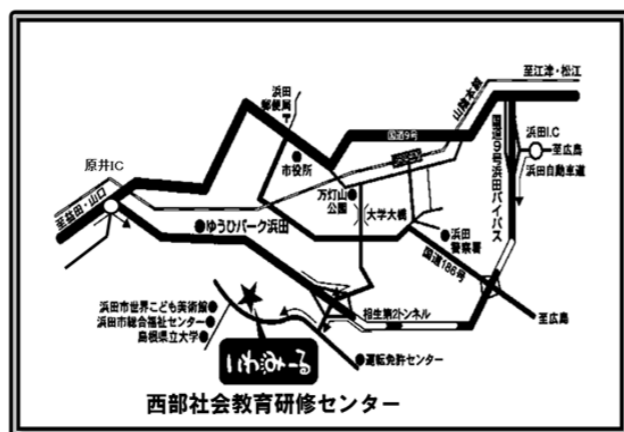

島根県立西部社会教育研修センター

〒697-0016 島根県浜田市野原町1826-1
TEL(0855)24-9344 FAX(0855)24-9345
Eメール seibu_shakaikyoiku@pref.shimane.lg.jp
ホームページ <https://www.pref.shimane.lg.jp/seibu_shakaikyoiku/>

島根県立西部社会教育研修センター 検索

*****

当センターは、生涯学習の理念が実現される社会に向けて、「地域力」の醸成に資する「社会教育指導者・担当者(市町村社会教育担当者・公民館職員等)及び社会教育にかかわる方」の育成に重点を置き、

- 「社会教育にかかわる人材養成研修事業」
- 「社会教育にかかわる調査・研究事業」
- 「社会教育の情報提供・学習相談事業」
- 「市町村支援事業」

の4つの事業を、計画的に実施します。

みなさまの積極的な事業へのご参加、ご相談をお待ちしています。

*****