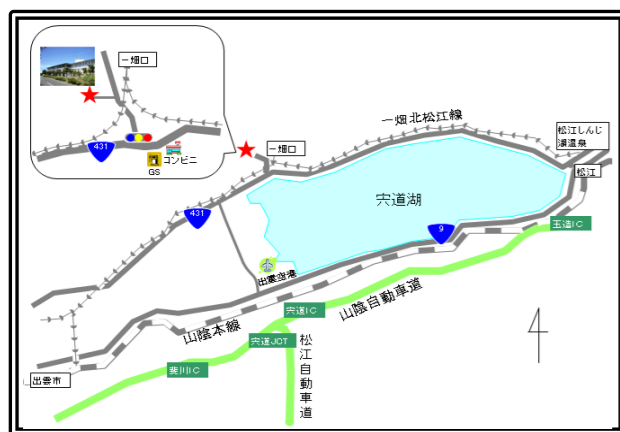

社会教育・生涯学習に関する教材貸出

事業名	内容	問い合わせ先
視聴覚機器の貸出 VHS、DVDの貸出	当センターが管理している視聴覚教材(VHS、DVD)及び視聴覚機器(プロジェクター・スクリーン・ワイヤレスアンプ等)を貸し出します。当センターで視聴することもできます。 ※貸出期間10日間(5本まで)	島根県視聴覚センター (東部社会教育研修センター) TEL 0853-67-9062
書籍の閲覧・貸出	社会教育・生涯学習に関する図書や市町村の資料を貸し出します。当センターで閲覧することもできます。 ※貸出期間2週間(5冊まで)	東部社会教育研修センター 西部社会教育研修センター
放送大学コーナーでの 視聴・貸出	放送大学の放送教材を貸し出します。当センターで視聴することもできます。	放送大学浜田コーナー (西部社会教育研修センター) TEL 0855-24-9344

令和2年度

島根県立

東部社会教育研修センター 西部社会教育研修センター

事業計画

島根県立東部社会教育研修センター

〒691-0074 島根県出雲市小境町1991-2
TEL(0853)67-9060 FAX(0853)69-1380
Eメール tobu_shakaikyoiku@pref.shimane.lg.jp
ホームページ https://www.pref.shimane.lg.jp/tobu_shakaikyoiku/