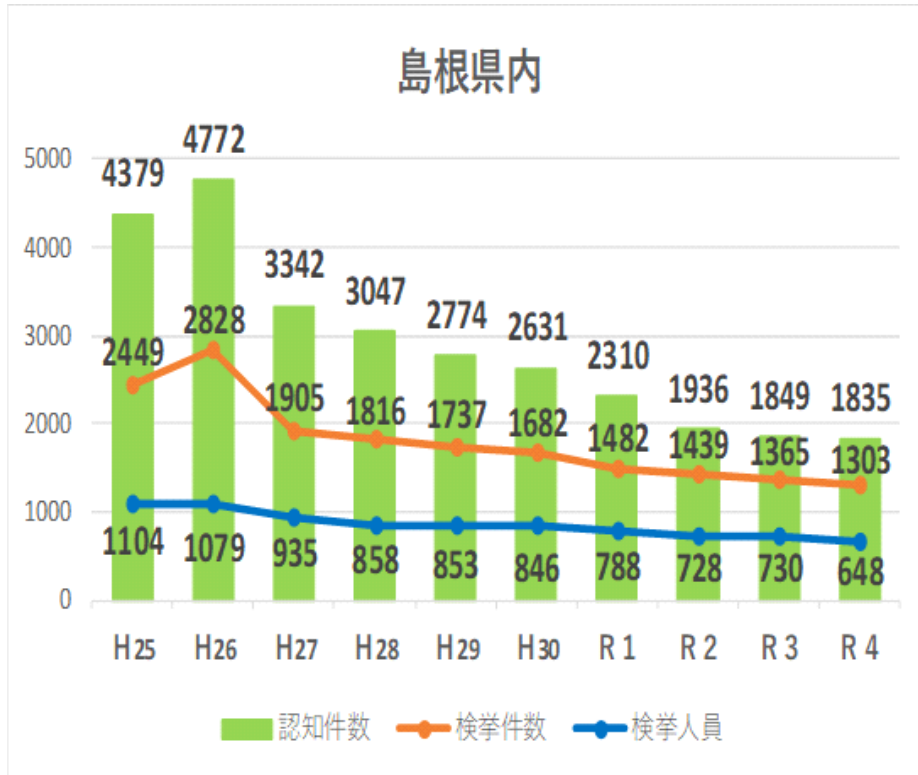

# 刑法犯の発生状況