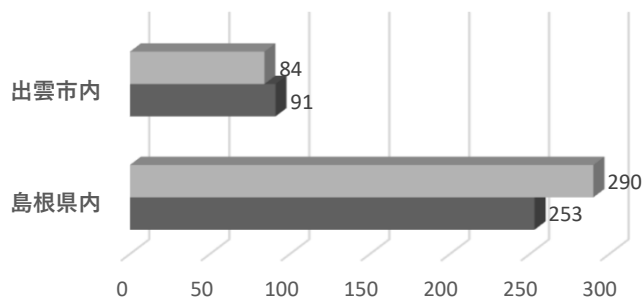

### ★刑法犯認知件数★

■ R4.2月末 ■ R3.2月末