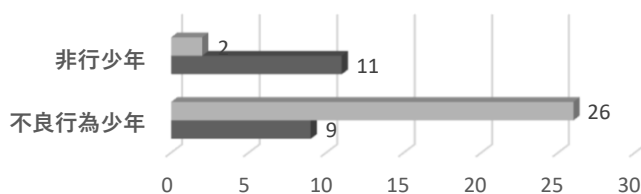

★非行少年・不良行為少年★ (出雲市内)：人数

■ R4.2月末 ■ R3.2月末