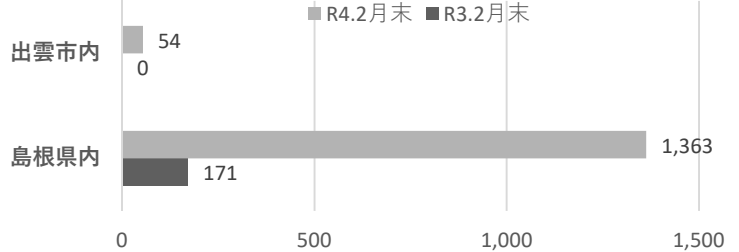

# 撃退！特殊詐欺（サギ）！

★特殊詐欺～被害件数★

★特殊詐欺～被害金額（万円）★

★出雲市内の手口別件数★

★出雲市内の手口別被害金額（万円）★

市役所を名乗る還付金詐欺電話にだまされなさい！

市役所を名乗る者から「還付金があります。以前、書類を送りましたが、手続きされていない方に電話しています。今なら、手続きできます。金融機関はどちらを利用されていますか。」等と電話があり、その後、ATMへ誘導され、お金を受け取る手続きと思わせて、お金をだまし取られてしまいます！ 出雲市内でも電話が架かっています！