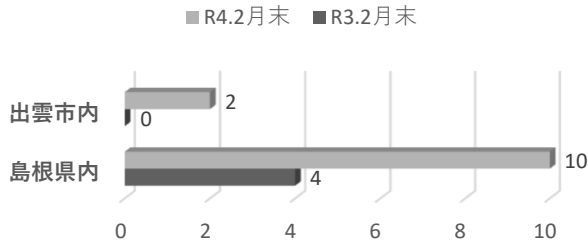

# 撃退！特殊詐欺（サギ）！

★特殊詐欺～被害件数★

★特殊詐欺～被害金額（万円）★

★出雲市内の手口別件数★

★出雲市内の手口別被害金額（万円）★

市役所を名乗る還付金詐欺電話にだまされなさい！

市役所を名乗る者から「還付金があります。以前、書類を送りましたが、手続きされていない方に電話しています。今なら、手続きできます。金融機関はどちらを利用されていますか。」等と電話があり、その後、ATMへ誘導され、お金を受け取る手続きと思わせて、お金をだまし取られてしまいます！ 出雲市内でも電話が架かっています！