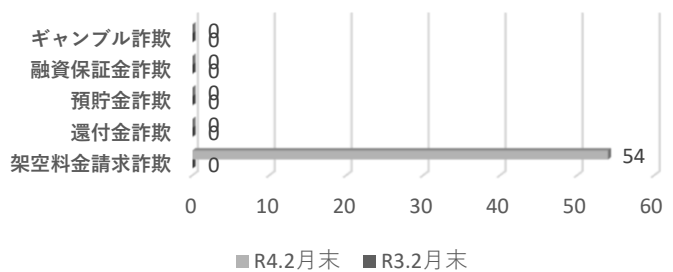

# 撃退！特殊詐欺（サギ）！

★特殊詐欺～被害件数★

★特殊詐欺～被害金額（万円）★

★出雲市内の手口別件数★

★出雲市内の手口別被害金額（万円）★

市役所を名乗る還付金詐欺電話にだまされなさい！

市役所を名乗る者から「還付金があります。以前、書類を送りましたが、手続きされていない方に電話しています。今なら、手続きできます。金融機関はどちらを利用されていますか。」等と電話があり、その後、ATMへ誘導され、お金を受け取る手続きと思わせて、お金をだまし取られてしまいます！ 出雲市内でも電話が架かっています！