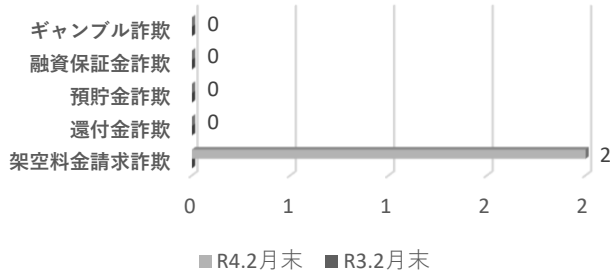

# 撃退！特殊詐欺（サギ）！

★特殊詐欺～被害件数★

★特殊詐欺～被害金額（万円）★

★出雲市内の手口別件数★

★出雲市内の手口別被害金額（万円）★

市役所を名乗る還付金詐欺電話にだまされなさい！

市役所を名乗る者から「還付金があります。以前、書類を送りましたが、手続きされていない方に電話しています。今なら、手続きできます。金融機関はどちらを利用されていますか。」等と電話があり、その後、ATMへ誘導され、お金を受け取る手続きと思わせて、お金をだまし取られてしまいます！ 出雲市内でも電話が架かっています！