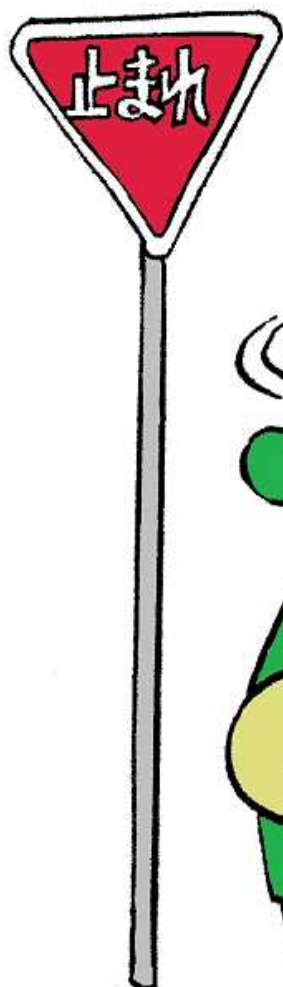

Respeite as regras e transito

PARADA
OBRIGATÓRIA

Nos locais onde há a placa de PARE ,
pare e olhe com segurança à direita e à
esquerda.

Avançar parada
obrigatória

2 pontos
7000 ienes

Delegacia de polícia Izumo

交通ルールを守り ましょう！

一時停止

一時停止標識がある場所では、止まって左右の安全を確認しましょう

一時不停止

2点
7000円

出雲警察署