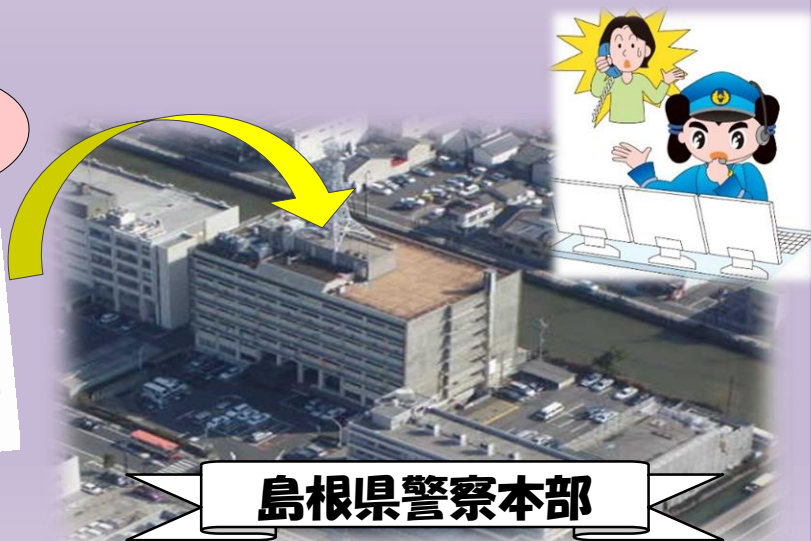

1月10日は 110番の日

～緊急の事件事故はすぐに110番をしよう!～

110番

島根県内は、どこから110番通報しても
松江市の警察本部につながります。

※県境付近は他県警につながることも
あります。

緊急ではない相談の電話は、
警察相談電話
#9110
または
近くの警察署・交番・駐在所
へ相談してください。