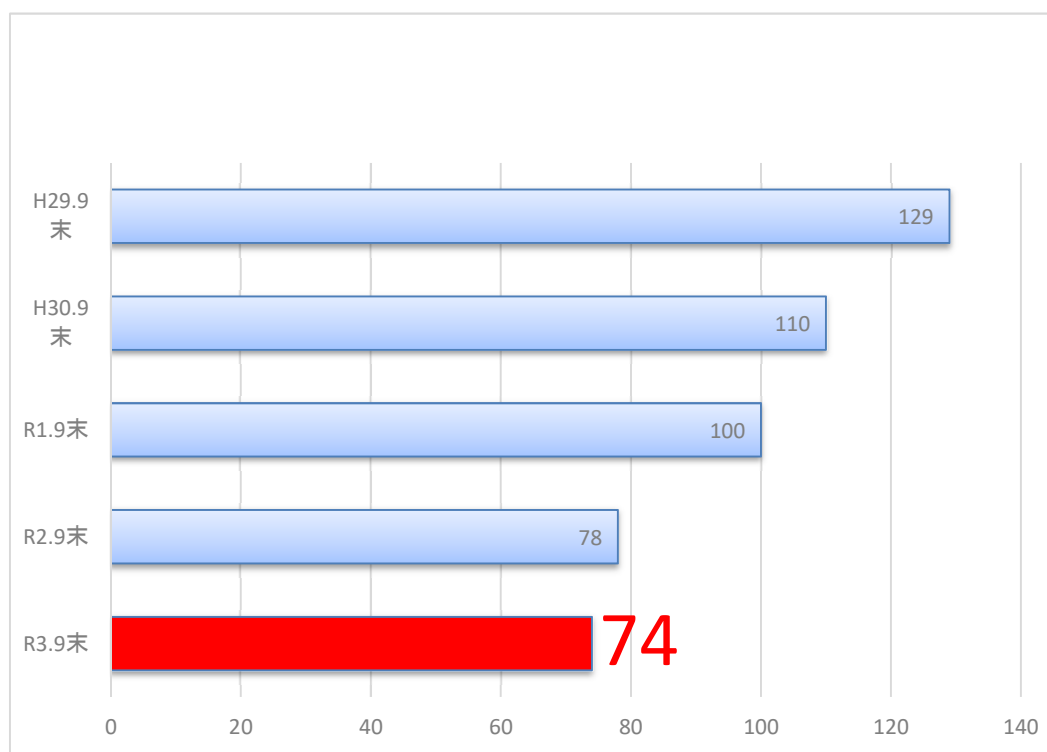

飲酒運転の検挙状況(島根県内)

○ 飲酒事故・飲酒運転検挙の推移

○ 違反検挙状況

(1) 9月末現在の飲酒運転検挙数と過去5年の推移

(2) 時間別の検挙件数

(3) 違反者年代別の検挙件数

(4) 違反者居住地別の検挙件数