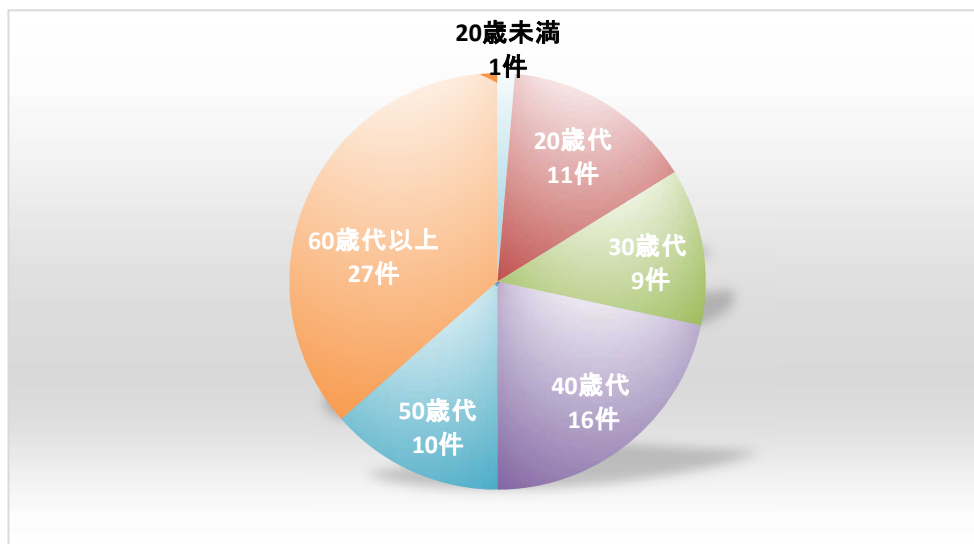

飲酒運転の検挙状況(島根県内)

○ 飲酒事故・飲酒運転検挙の推移

○ 違反検挙状況

(1) 9月末現在の飲酒運転検挙数と過去5年の推移

(2) 時間別の検挙件数

(3) 違反者年代別の検挙件数

(4) 違反者居住地別の検挙件数