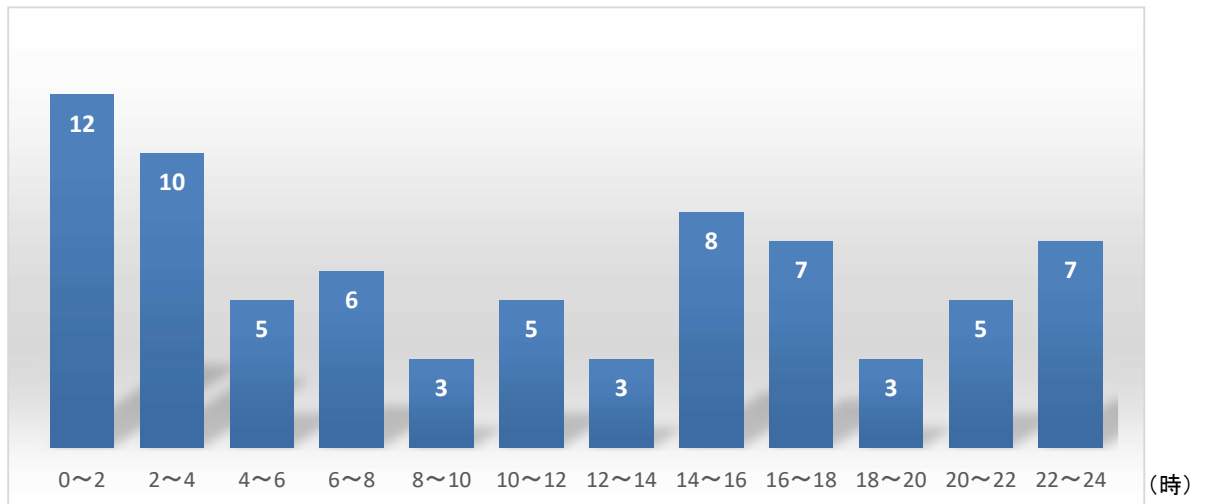

飲酒運転の検挙状況(島根県内)

○ 飲酒事故・飲酒運転検挙の推移

○ 違反検挙状況

(1) 9月末現在の飲酒運転検挙数と過去5年の推移

(2) 時間別の検挙件数

(3) 違反者年代別の検挙件数

(4) 違反者居住地別の検挙件数