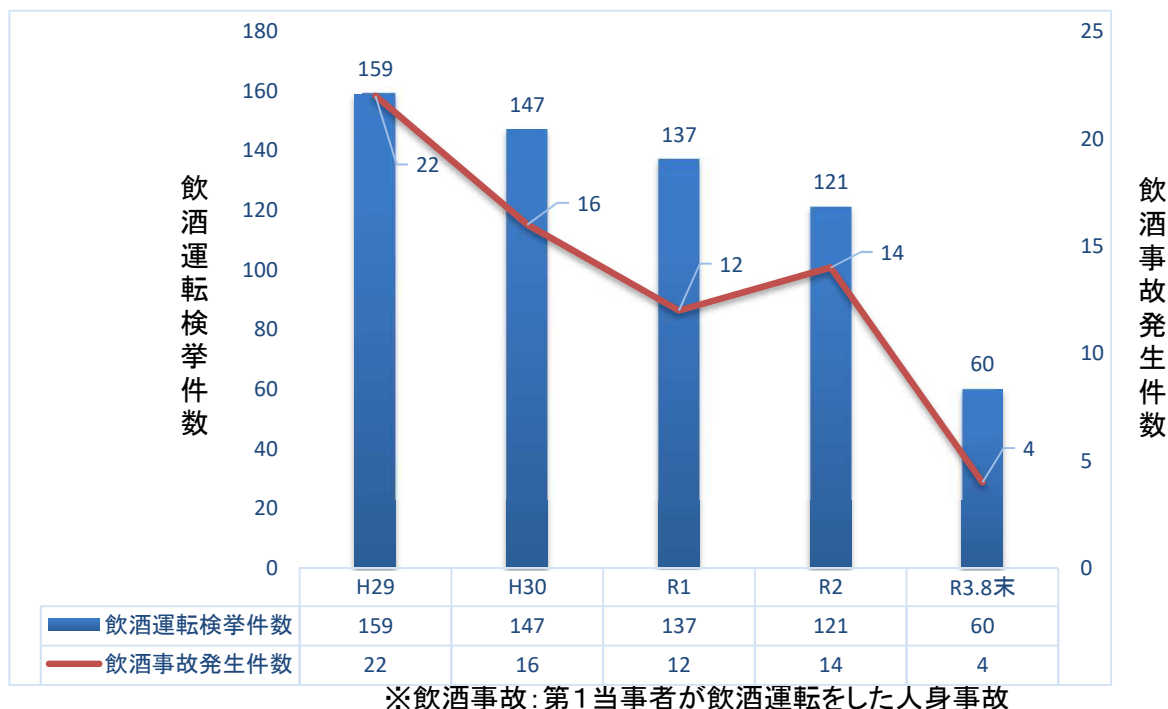

飲酒運転の検挙状況(島根県内)

○ 飲酒事故・飲酒運転検挙の推移

○ 違反検挙状況

(1) 8月末現在の飲酒運転検挙数と過去5年の推移

(2) 時間別の検挙件数

(3) 違反者年代別の検挙件数

(4) 違反者居住地別の検挙件数