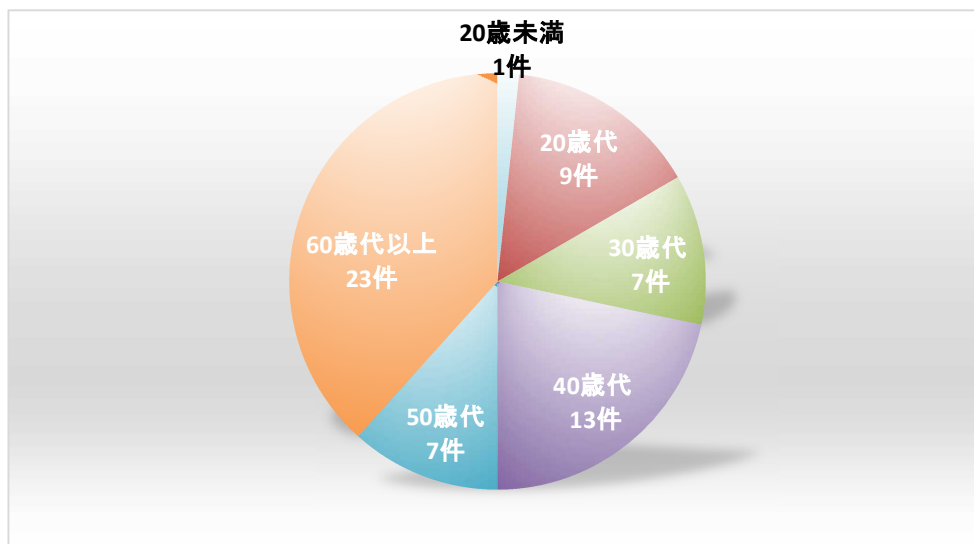

飲酒運転の検挙状況(島根県内)

○ 飲酒事故・飲酒運転検挙の推移

○ 違反検挙状況

(1) 8月末現在の飲酒運転検挙数と過去5年の推移

(2) 時間別の検挙件数

(3) 違反者年代別の検挙件数

(4) 違反者居住地別の検挙件数