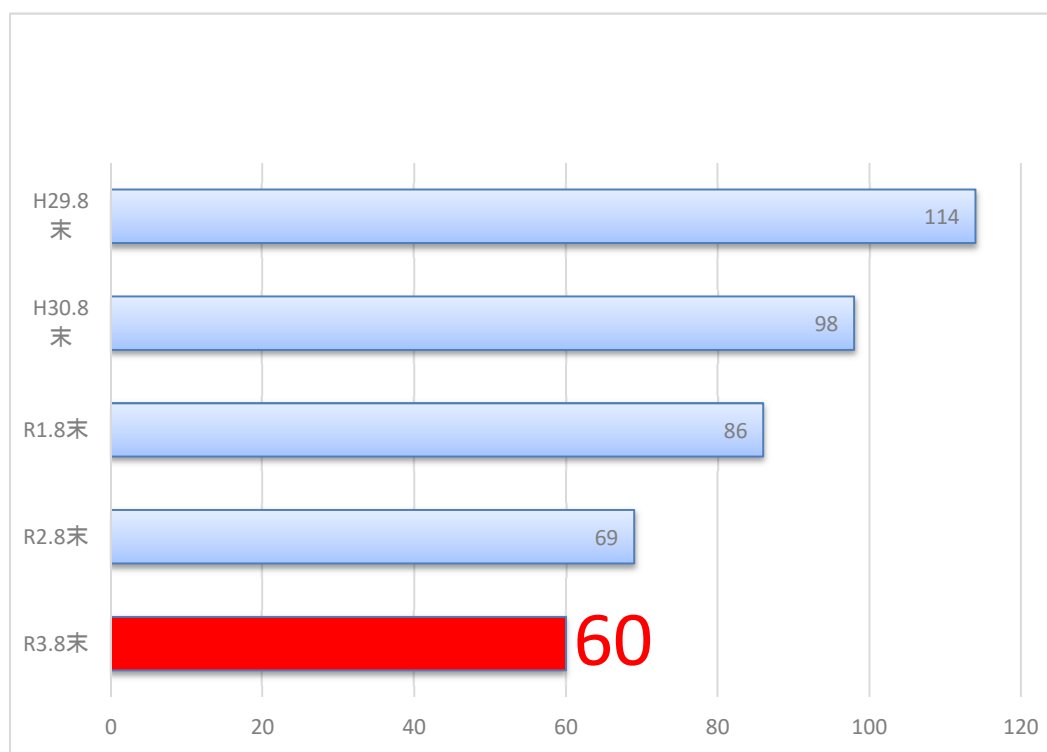

飲酒運転の検挙状況(島根県内)

○ 飲酒事故・飲酒運転検挙の推移

○ 違反検挙状況

(1) 8月末現在の飲酒運転検挙数と過去5年の推移

(2) 時間別の検挙件数

(3) 違反者年代別の検挙件数

(4) 違反者居住地別の検挙件数