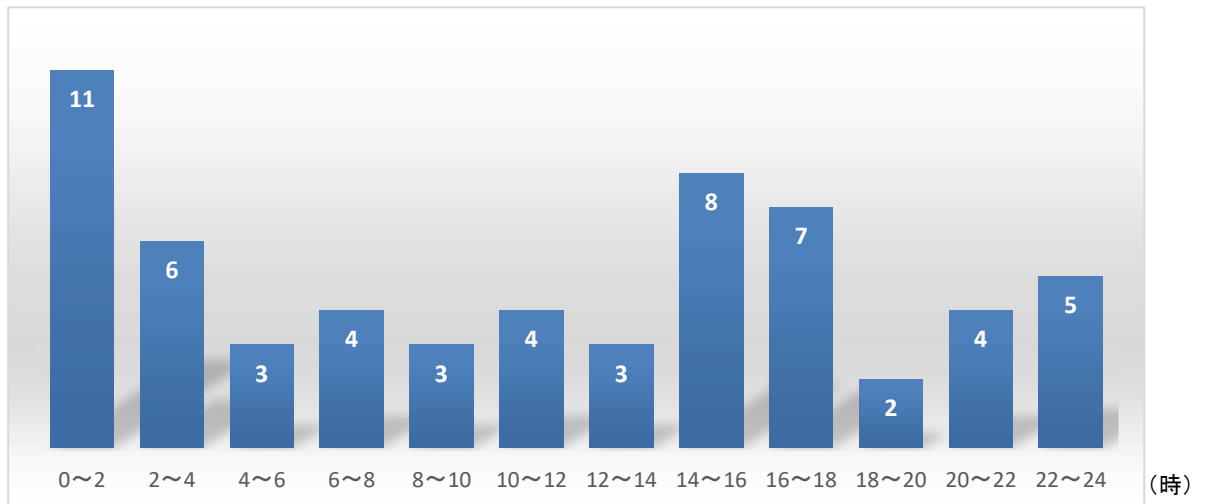

飲酒運転の検挙状況(島根県内)

○ 飲酒事故・飲酒運転検挙の推移

○ 違反検挙状況

(1) 8月末現在の飲酒運転検挙数と過去5年の推移

(2) 時間別の検挙件数

(3) 違反者年代別の検挙件数

(4) 違反者居住地別の検挙件数