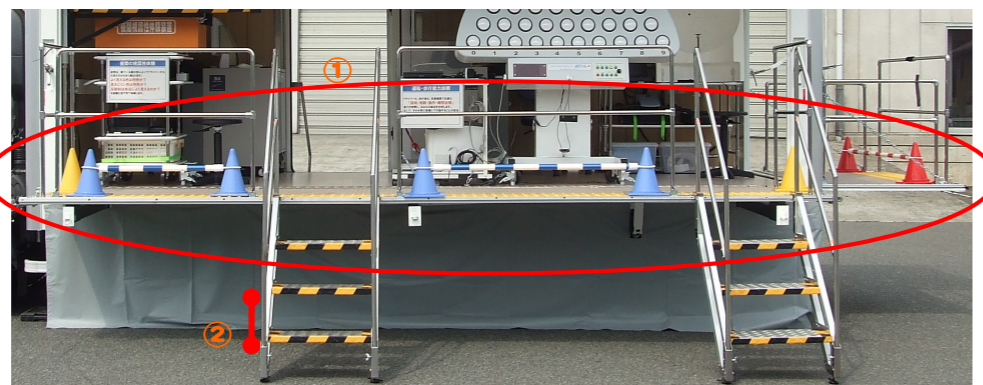

ポイント!

-舞台を開けても部屋感覚-

カーテンで全体を覆うと、ステージを広げたままで部屋感覚として使用できます。

エアコン完備なので、夏は涼しく、冬は暖かく、体験することができます。

カーテン使用時

-安全対策-

①手すり・安全バーの設置

転落防止のため、舞台に手すりを取り付け、さらに安全バー(コーン)を置き、ダブルで防止します。

②階段の高さ

高齢者の方にも配慮した低さにしました。手すりもありますので、楽に乗り降りできます。

-その他設備-

①エアコン・扇風機

オールシーズン使用してもらうためエアコン完備。また夏は扇風機を併用で涼しく体験できます。

②カーテン

ステージを広げたままで部屋として使用ができます。

③電源

各機器の電源は発電機より供給します。(外部電源でも運用可)

④排気ガス防止シート

排気ガスがステージ側に流れるのを防ぎます(必用に応じて使用)

いつでも どこでも
楽しく学べる!交通安全教育車

ご長寿交通安全号

交通安全教育車「ご長寿交通安全号」は、
県民の皆様へ、交通安全機器の体験を通して
安全に楽しく交通ルールや日常生活に必要な身体的機能を知ってもらい、
一件でも交通事故を防止することを目的としています。