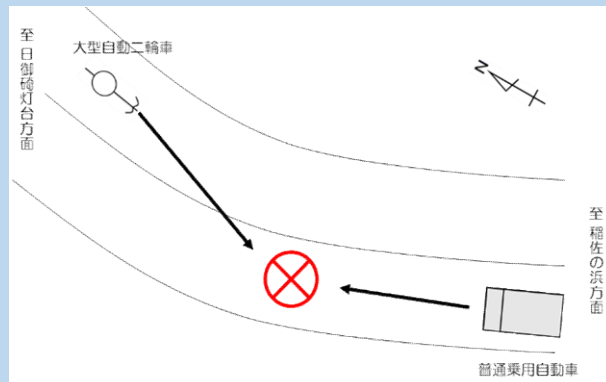

出雲警察署管内 交通死亡事故概要

	時期	場所	特徴	形態	死者
1	2月中旬	出雲市斐川町三絡	高齢者運転者	軽四貨物単独	軽四貨物同乗者
軽四輪貨物自動車が左カーブを進行中、道路右側の立木に衝突したもの					

※国土地理院地図上に、事故発生場所を追記しています。

	時期	場所	特徴	形態	死者
2	4月下旬	出雲市大社町	カーブ・単独転倒	大型自動二輪車単独	大型自動二輪車運転者
大型自動二輪車が左カーブにおいて転倒、滑走して対向車線に進出し、対向車の普通乗用自動車と衝突したもの					

※国土地理院地図上に、事故発生場所を追記しています。