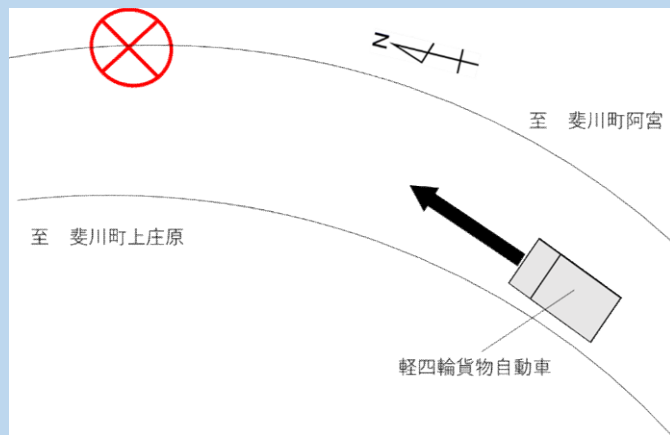

出雲警察署管内 交通死亡事故概要

	時期	場所	特徴	形態	死者
1	2月中旬	出雲市斐川町三絡	高齢者運転者	軽四貨物単独	軽四貨物同乗者
軽四輪貨物自動車が左カーブを進行中、道路右側の立木に衝突したもの					

※国土地理院地図上に、事故発生場所を追記しています。

	時期	場所	特徴	形態	死者
2	4月下旬	出雲市大社町	カーブ・単独転倒	大型自動二輪車単独	大型自動二輪車運転者
大型自動二輪車が左カーブにおいて転倒、滑走して対向車線に進出し、対向車の普通乗用自動車と衝突したもの					

※国土地理院地図上に、事故発生場所を追記しています。