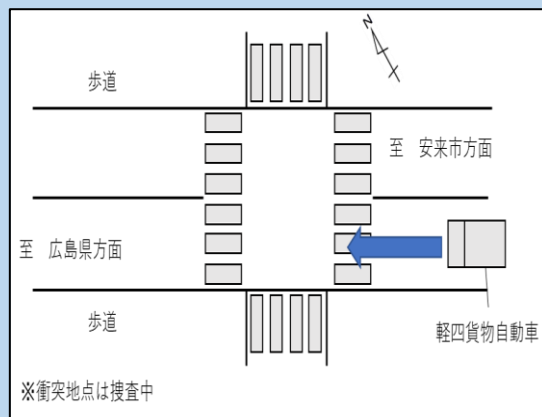

雲南警察署管内

交通死亡事故概要

	時期	場所	特徴	形態	死者
1	7月下旬	仁多郡奥出雲町上阿井地内	国道・正面衝突	軽四乗用×軽四貨物	軽四貨物運転者
軽四乗用車が対向車線を進行中の軽四貨物車と衝突したものの					

※国土地理院地図上に、事故発生場所を追記しています。

	時期	場所	特徴	形態	死者
2	11月中旬	仁多郡奥出雲町三成地内	国道・高齢者・歩行者	軽四貨物×歩行者	歩行者
軽四貨物車が交差点を直進中、交差点付近を歩行中の歩行者と衝突したものの					

※国土地理院地図上に、事故発生場所を追記しています。