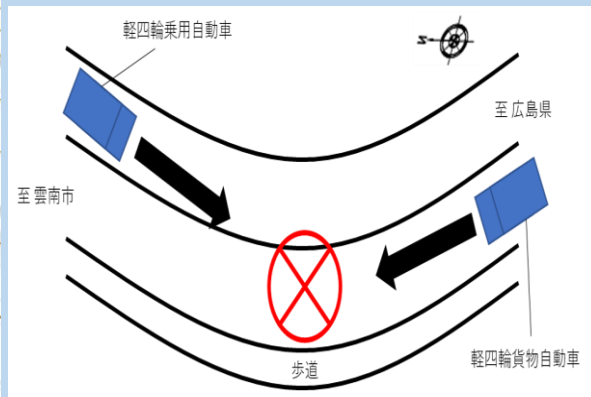

雲南警察署管内

交通死亡事故概要

	時期	場所	特徴	形態	死者
1	7月下旬	仁多郡奥出雲町上阿井地内	国道・正面衝突	軽四乗用×軽四貨物	軽四貨物運転者
軽四乗用車が対向車線を進行中の軽四貨物車と衝突したものの					

※国土地理院地図上に、事故発生場所を追記しています。

	時期	場所	特徴	形態	死者
2	11月中旬	仁多郡奥出雲町三成地内	国道・高齢者・歩行者	軽四貨物×歩行者	歩行者
軽四貨物車が交差点を直進中、交差点付近を歩行中の歩行者と衝突したものの					

※国土地理院地図上に、事故発生場所を追記しています。