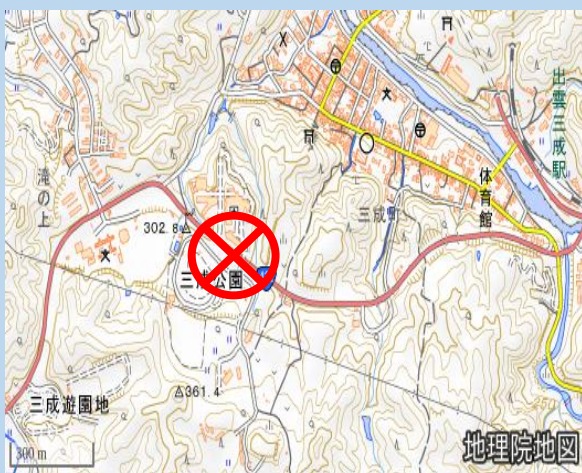

雲南警察署管内

交通死亡事故概要

	時期	場所	特徴	形態	死者
1	7月下旬	仁多郡奥出雲町上阿井地内	国道・正面衝突	軽四乗用×軽四貨物	軽四貨物運転者
軽四乗用車が対向車線を進行中の軽四貨物車と衝突したものの					

※国土地理院地図上に、事故発生場所を追記しています。

	時期	場所	特徴	形態	死者
2	11月中旬	仁多郡奥出雲町三成地内	国道・高齢者・歩行者	軽四貨物×歩行者	歩行者
軽四貨物車が交差点を直進中、交差点付近を歩行中の歩行者と衝突したものの					

※国土地理院地図上に、事故発生場所を追記しています。