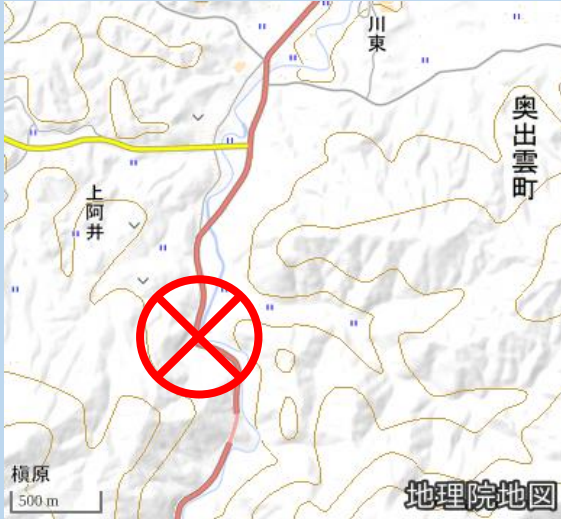

雲南警察署管内

交通死亡事故概要

	時期	場所	特徴	形態	死者
1	7月下旬	仁多郡奥出雲町上阿井地内	国道・正面衝突	軽四乗用×軽四貨物	軽四貨物運転者
軽四乗用車が対向車線を進行中の軽四貨物車と衝突したものの					

※国土地理院地図上に、事故発生場所を追記しています。

	時期	場所	特徴	形態	死者
2	11月中旬	仁多郡奥出雲町三成地内	国道・高齢者・歩行者	軽四貨物×歩行者	歩行者
軽四貨物車が交差点を直進中、交差点付近を歩行中の歩行者と衝突したものの					

※国土地理院地図上に、事故発生場所を追記しています。