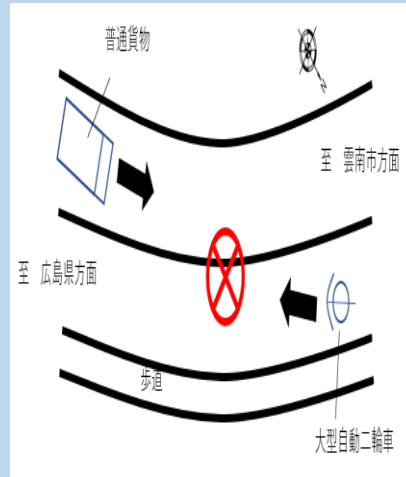

# 雲南警察署管内

## 交通死亡事故概要

	時期	場所	特徴	形態	死者
1	6月下旬	飯石郡飯南町上赤名地内	—	普通貨物×大型自動二輪	大型自動二輪運転者
普通貨物自動車が対向車線を進行中の大型自動二輪車と衝突したものの					

※国土地理院地図上に、事故発生場所を追記しています。

	時期	場所	特徴	形態	死者
2	9月中旬	仁多郡奥出雲町横田地内	高齢者・正面衝突	軽四乗用×大型乗用	軽四乗用運転者
軽四乗用車が対向車線を進行中の大型乗用車と衝突したものの					

※国土地理院地図上に、事故発生場所を追記しています。