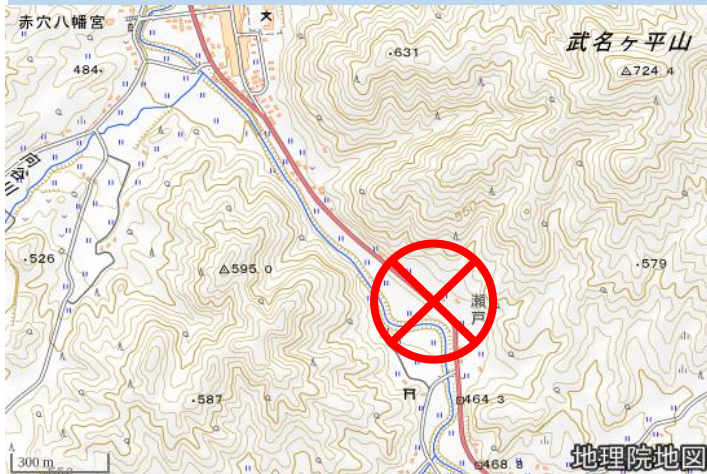

# 雲南警察署管内

## 交通死亡事故概要

	時期	場所	特徴	形態	死者
1	6月下旬	飯石郡飯南町上赤名地内	—	普通貨物×大型自動二輪	大型自動二輪運転者
普通貨物自動車が対向車線を進行中の大型自動二輪車と衝突したものの					

※国土地理院地図上に、事故発生場所を追記しています。

	時期	場所	特徴	形態	死者
2	9月中旬	仁多郡奥出雲町横田地内	高齢者・正面衝突	軽四乗用×大型乗用	軽四乗用運転者
軽四乗用車が対向車線を進行中の大型乗用車と衝突したものの					

※国土地理院地図上に、事故発生場所を追記しています。