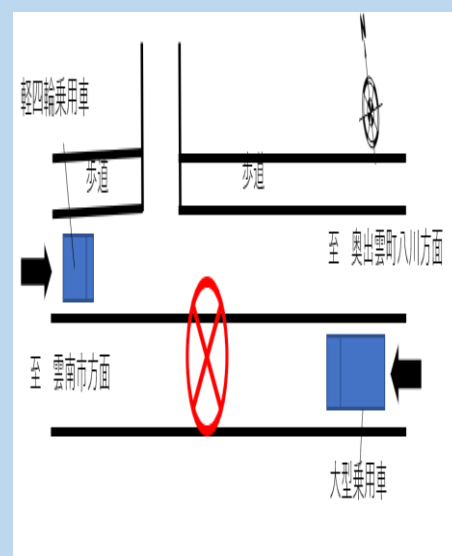

# 雲南警察署管内

## 交通死亡事故概要

	時期	場所	特徴	形態	死者
1	6月下旬	飯石郡飯南町上赤名地内	—	普通貨物×大型自動二輪	大型自動二輪運転者
普通貨物自動車が対向車線を進行中の大型自動二輪車と衝突したものの					

※国土地理院地図上に、事故発生場所を追記しています。

	時期	場所	特徴	形態	死者
2	9月中旬	仁多郡奥出雲町横田地内	高齢者・正面衝突	軽四乗用×大型乗用	軽四乗用運転者
軽四乗用車が対向車線を進行中の大型乗用車と衝突したものの					

※国土地理院地図上に、事故発生場所を追記しています。