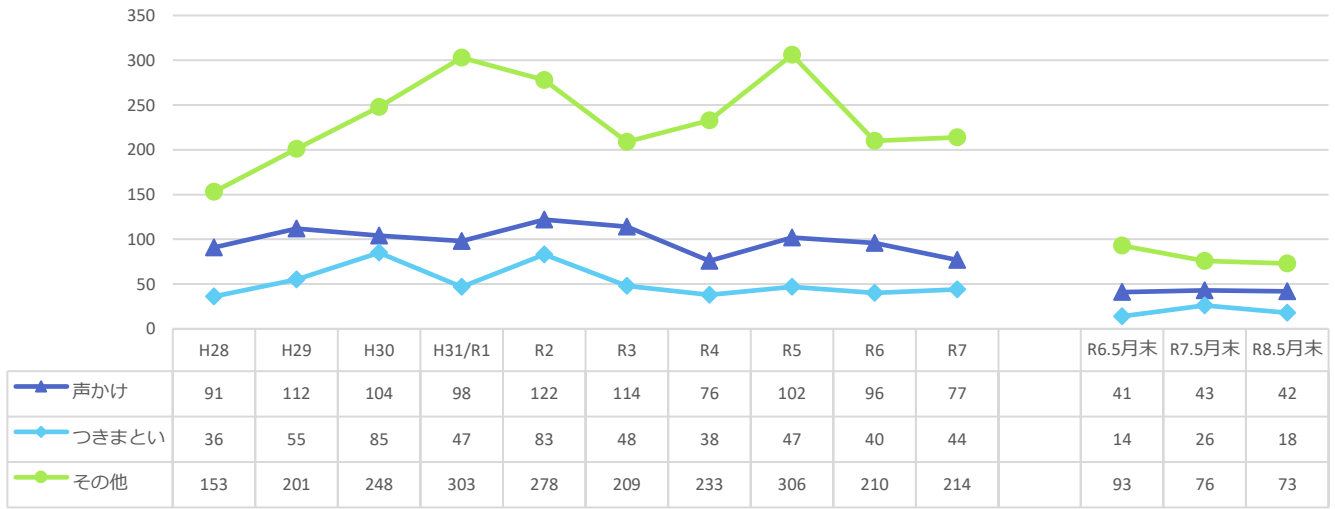

声かけ・つきまとい等事案発生状況（令和8年5月末）

※令和8年数値は暫定値です。

●前兆事案の発生状況の推移

●月別の発生状況

●被害者の学識別

●発生時間帯別の状況

●発生曜日別の状況

●現場環境

●被害者の移動手段

●被害者の状況

声かけ・つきまとい事案等の不審者情報は、随時『みこぴー安全メール』で配信していますので、ご希望の方は県警ホームページから登録してください。

また、メール配信した情報は、県警ホームページの不審者情報マップに掲載していますので、ご覧下さい。

※警察が認知した事案情報でも、被害者のプライバシーや捜査等に支障がある場合には、メール配信及びマップ掲載を控える場合があります。