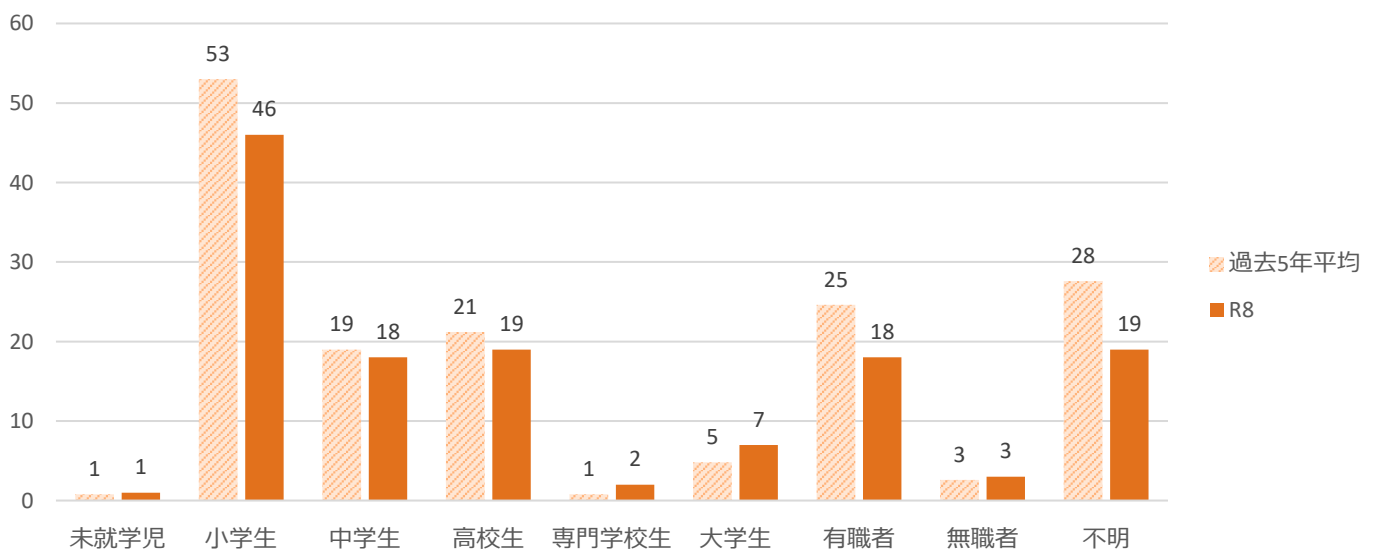

声かけ・つきまとい等事案発生状況（令和8年5月末）

※令和8年数値は暫定値です。

●前兆事案の発生状況の推移

●月別の発生状況

●被害者の学識別

●発生時間帯別の状況

●発生曜日別の状況

●現場環境

●被害者の移動手段

●被害者の状況

声かけ・つきまとい事案等の不審者情報は、随時『みこぴー安全メール』で配信していますので、ご希望の方は県警ホームページから登録してください。

また、メール配信した情報は、県警ホームページの不審者情報マップに掲載していますので、ご覧下さい。

※警察が認知した事案情報でも、被害者のプライバシーや捜査等に支障がある場合には、メール配信及びマップ掲載を控える場合があります。