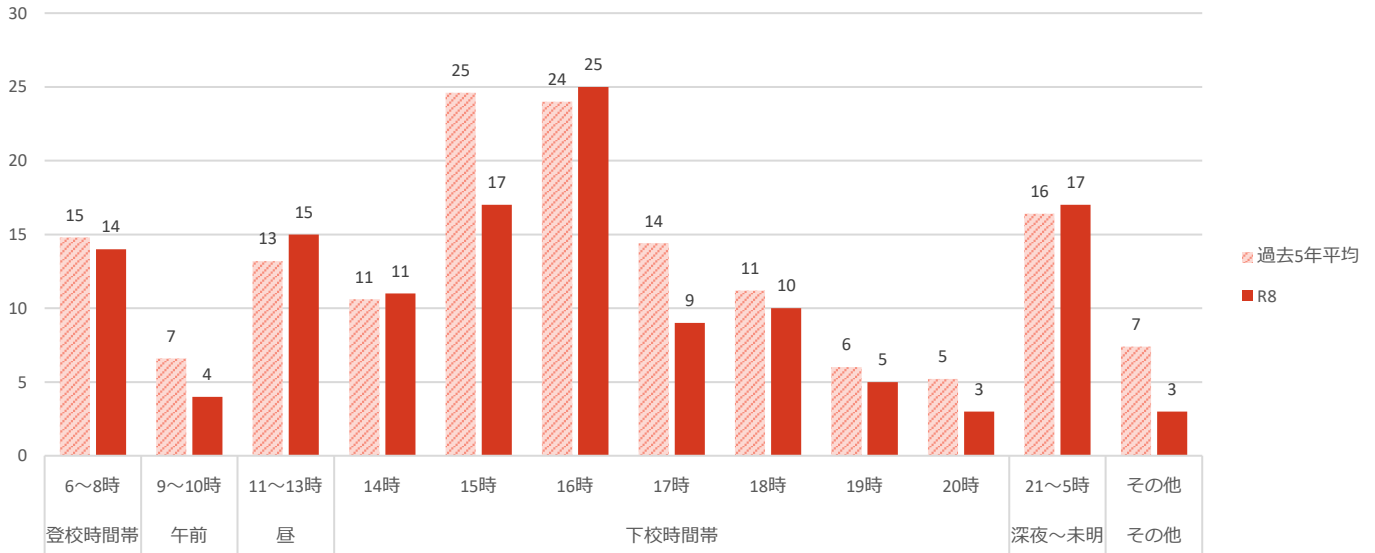

声かけ・つきまとい等事案発生状況（令和8年5月末）

※令和8年数値は暫定値です。

●前兆事案の発生状況の推移

●月別の発生状況

●被害者の学識別

●発生時間帯別の状況

●発生曜日別の状況

●現場環境

●被害者の移動手段

●被害者の状況

声かけ・つきまとい事案等の不審者情報は、随時『みこぴー安全メール』で配信していますので、ご希望の方は県警ホームページから登録してください。

また、メール配信した情報は、県警ホームページの不審者情報マップに掲載していますので、ご覧下さい。

※警察が認知した事案情報でも、被害者のプライバシーや捜査等に支障がある場合には、メール配信及びマップ掲載を控える場合があります。