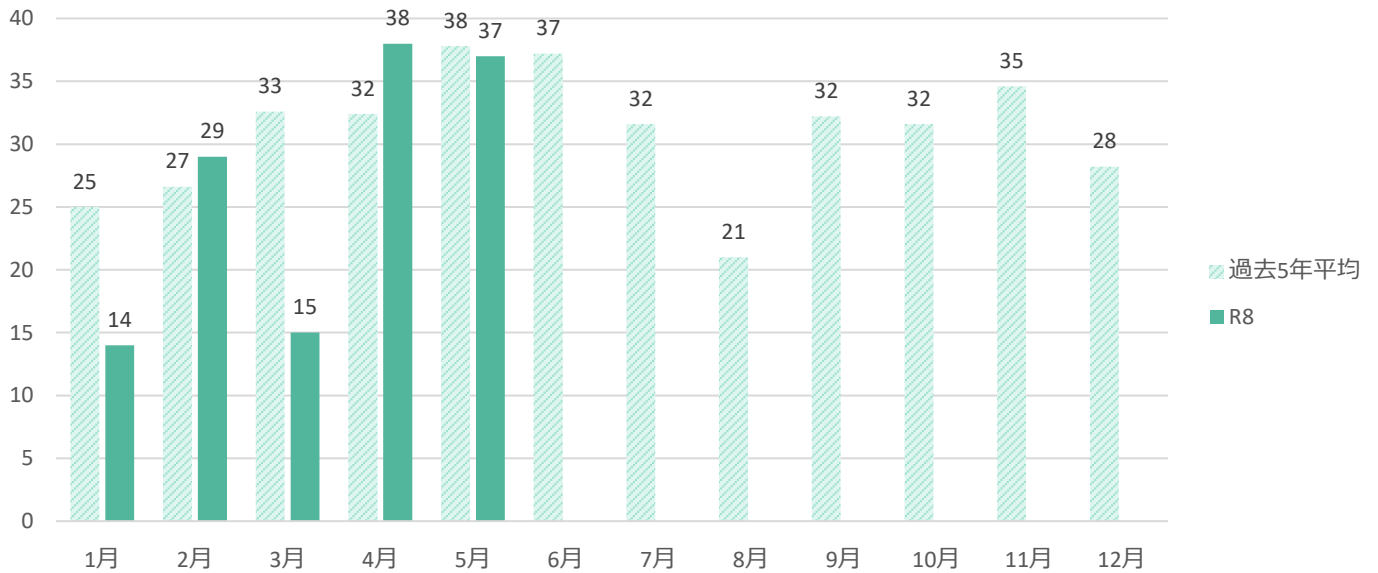

声かけ・つきまとい等事案発生状況（令和8年5月末）

※令和8年数値は暫定値です。

●前兆事案の発生状況の推移

●月別の発生状況

●被害者の学識別

●発生時間帯別の状況

●発生曜日別の状況

●現場環境