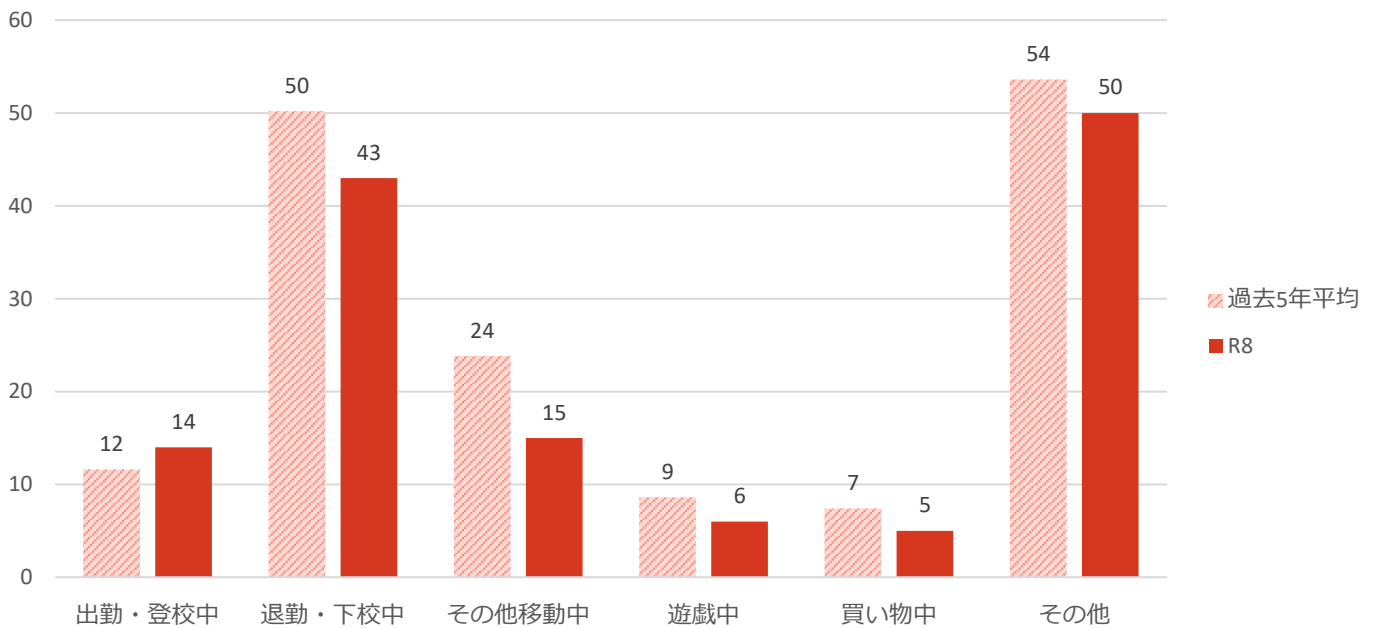

声かけ・つきまとい等事案発生状況（令和8年5月末）

※令和8年数値は暫定値です。

●前兆事案の発生状況の推移

●月別の発生状況

●被害者の学識別

●発生時間帯別の状況

●発生曜日別の状況

●現場環境

●被害者の移動手段

●被害者の状況

声かけ・つきまとい事案等の不審者情報は、随時『みこぴー安全メール』で配信していますので、ご希望の方は県警ホームページから登録してください。

また、メール配信した情報は、県警ホームページの不審者情報マップに掲載していますので、ご覧下さい。

※警察が認知した事案情報でも、被害者のプライバシーや捜査等に支障がある場合には、メール配信及びマップ掲載を控える場合があります。