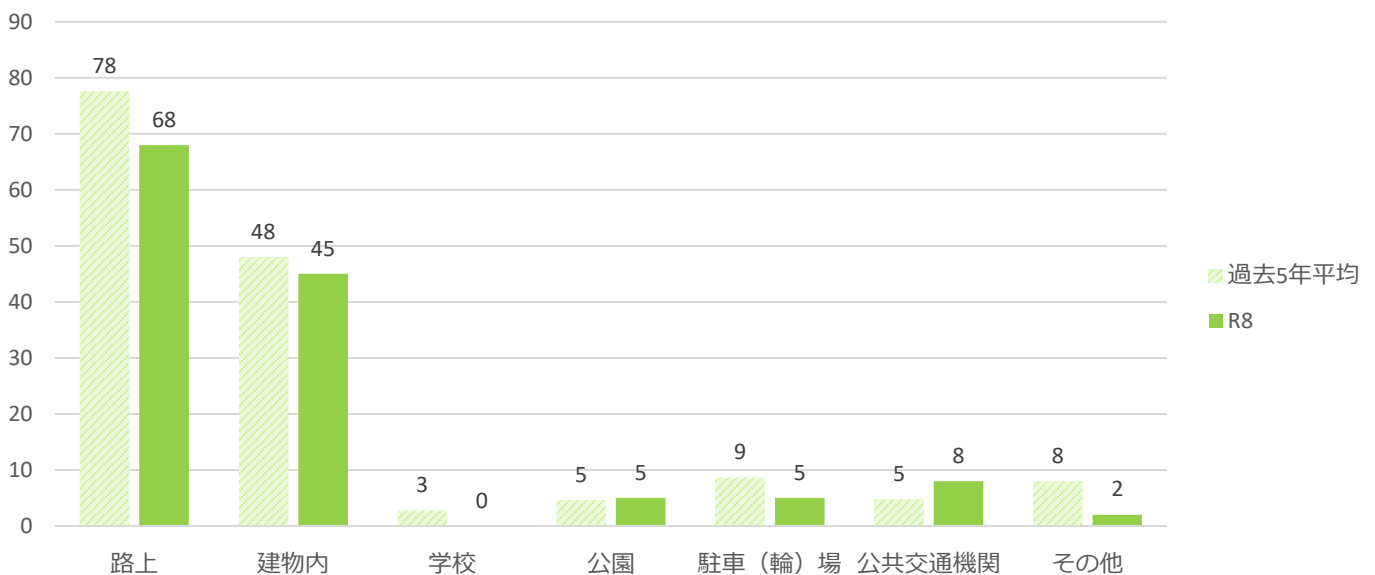

声かけ・つきまとい等事案発生状況（令和8年5月末）

※令和8年数値は暫定値です。

●前兆事案の発生状況の推移

●月別の発生状況

●被害者の学識別

●発生時間帯別の状況

●発生曜日別の状況

●現場環境

●被害者の移動手段

●被害者の状況

声かけ・つきまとい事案等の不審者情報は、随時『みこぴー安全メール』で配信していますので、ご希望の方は県警ホームページから登録してください。

また、メール配信した情報は、県警ホームページの不審者情報マップに掲載していますので、ご覧下さい。

※警察が認知した事案情報でも、被害者のプライバシーや捜査等に支障がある場合には、メール配信及びマップ掲載を控える場合があります。