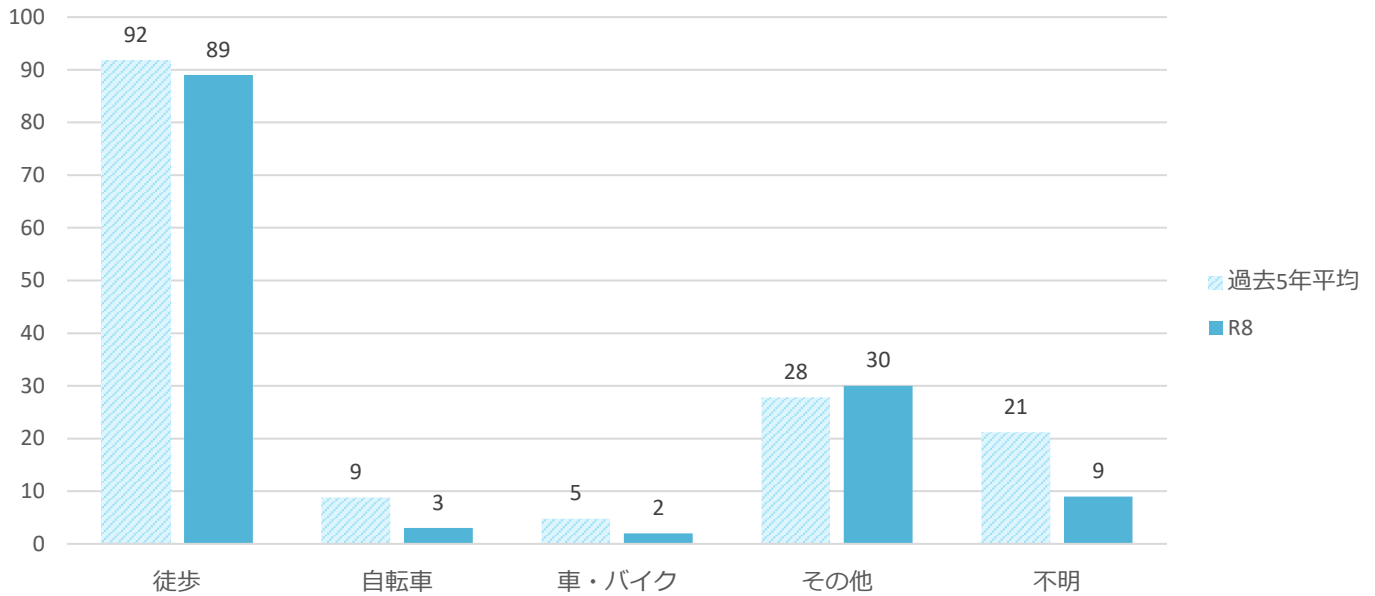

声かけ・つきまとい等事案発生状況（令和8年5月末）

※令和8年数値は暫定値です。

●前兆事案の発生状況の推移

●月別の発生状況

●被害者の学識別

●発生時間帯別の状況

●発生曜日別の状況

●現場環境

●被害者の移動手段

●被害者の状況

声かけ・つきまとい事案等の不審者情報は、随時『みこぴー安全メール』で配信していますので、ご希望の方は県警ホームページから登録してください。

また、メール配信した情報は、県警ホームページの不審者情報マップに掲載していますので、ご覧下さい。

※警察が認知した事案情報でも、被害者のプライバシーや捜査等に支障がある場合には、メール配信及びマップ掲載を控える場合があります。