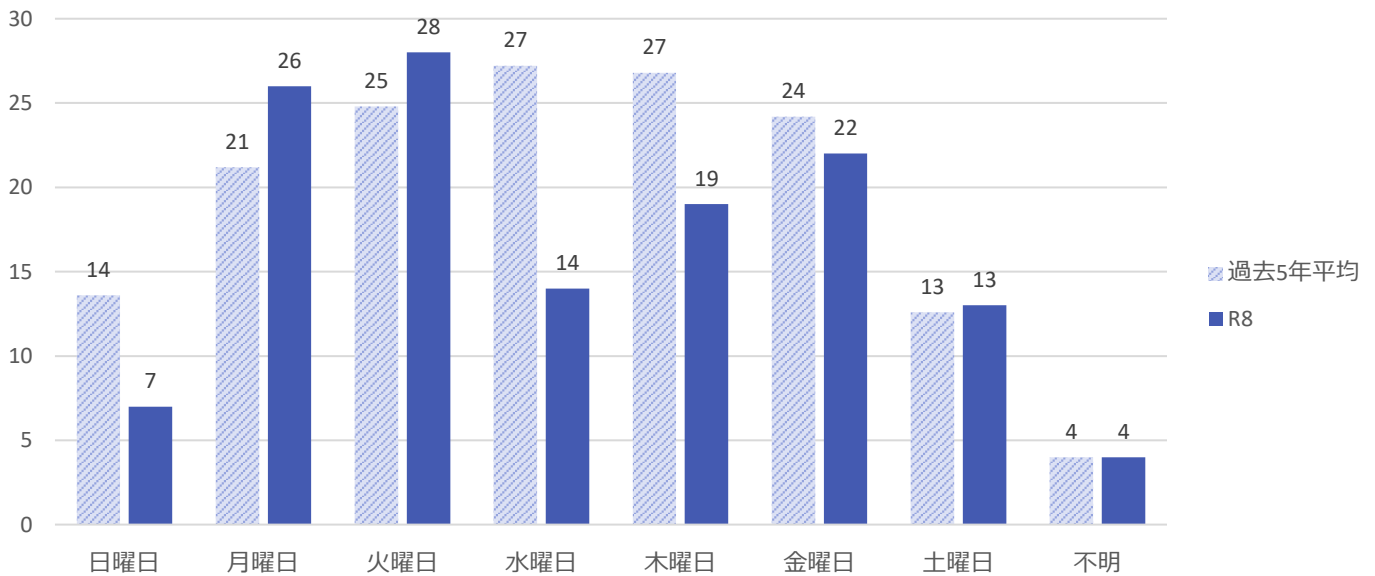

声かけ・つきまとい等事案発生状況（令和8年5月末）

※令和8年数値は暫定値です。

●前兆事案の発生状況の推移

●月別の発生状況

●被害者の学識別

●発生時間帯別の状況

●発生曜日別の状況

●現場環境

●被害者の移動手段

●被害者の状況

声かけ・つきまとい事案等の不審者情報は、随時『みこぴー安全メール』で配信していますので、ご希望の方は県警ホームページから登録してください。

また、メール配信した情報は、県警ホームページの不審者情報マップに掲載していますので、ご覧下さい。

※警察が認知した事案情報でも、被害者のプライバシーや捜査等に支障がある場合には、メール配信及びマップ掲載を控える場合があります。