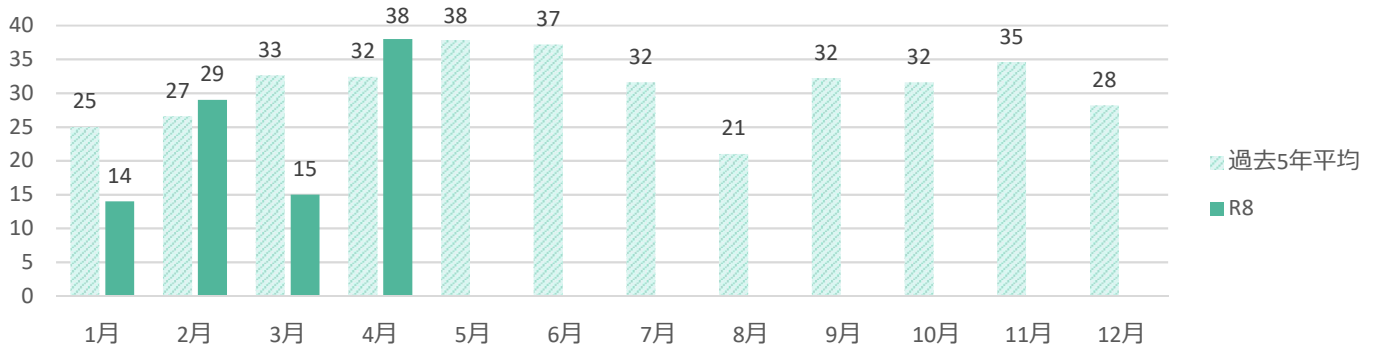

声かけ・つきまとい等事案発生状況（令和8年4月末）

※令和8年数値は暫定値です。

●前兆事案の発生状況の推移

●月別の発生状況

●被害者の学識別

●発生時間帯別の状況

●発生曜日別の状況

●現場環境

●被害者の移動手段

●被害者の状況

声かけ・つきまとい事案等の不審者情報は、随時『みこぴー安全メール』で配信していますので、ご希望の方は県警ホームページから登録してください。

また、メール配信した情報は、県警ホームページの不審者情報マップに掲載していますので、ご覧下さい。

※警察が認知した事案情報でも、被害者のプライバシーや捜査等に支障がある場合には、メール配信及びマップ掲載を控える場合があります。