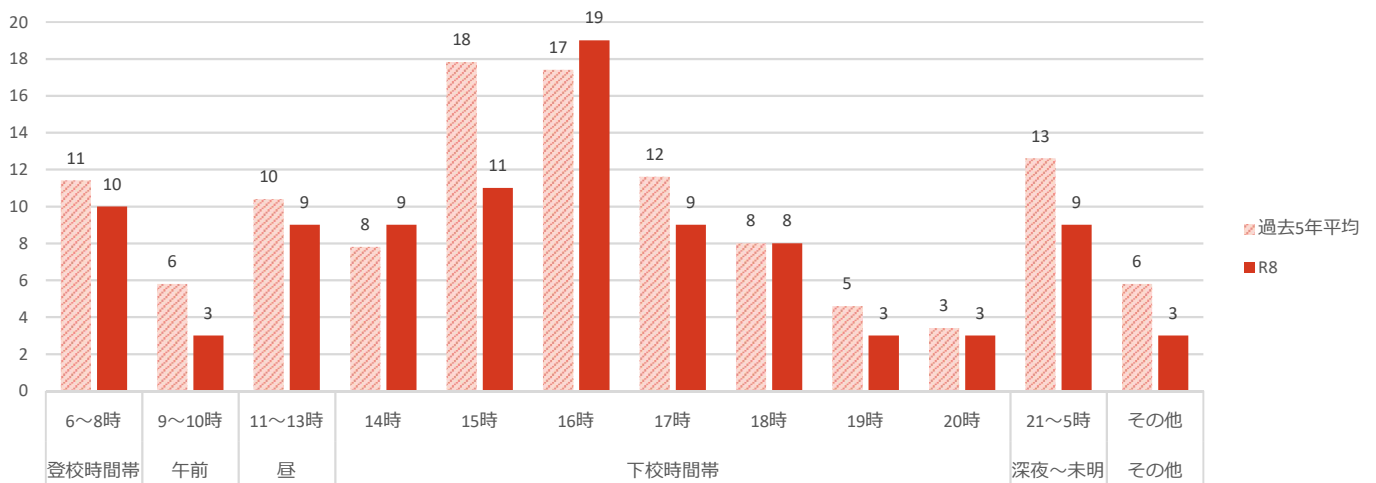

声かけ・つきまとい等事案発生状況（令和8年4月末）

※令和8年数値は暫定値です。

●前兆事案の発生状況の推移

●月別の発生状況

●被害者の学識別

●発生時間帯別の状況

●発生曜日別の状況

●現場環境

●被害者の移動手段

●被害者の状況

声かけ・つきまとい事案等の不審者情報は、随時『みこぴー安全メール』で配信していますので、ご希望の方は県警ホームページから登録してください。

また、メール配信した情報は、県警ホームページの不審者情報マップに掲載していますので、ご覧下さい。

※警察が認知した事案情報でも、被害者のプライバシーや捜査等に支障がある場合には、メール配信及びマップ掲載を控える場合があります。