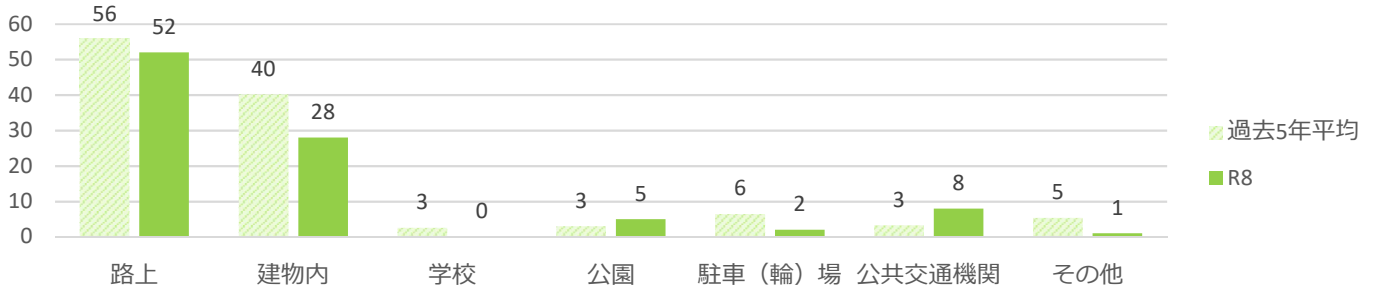

声かけ・つきまとい等事案発生状況（令和8年4月末）

※令和8年数値は暫定値です。

●前兆事案の発生状況の推移

●月別の発生状況

●被害者の学識別

●発生時間帯別の状況

●発生曜日別の状況

●現場環境

●被害者の移動手段

●被害者の状況

声かけ・つきまとい事案等の不審者情報は、随時『みこぴー安全メール』で配信していますので、ご希望の方は県警ホームページから登録してください。

また、メール配信した情報は、県警ホームページの不審者情報マップに掲載していますので、ご覧下さい。

※警察が認知した事案情報でも、被害者のプライバシーや捜査等に支障がある場合には、メール配信及びマップ掲載を控える場合があります。