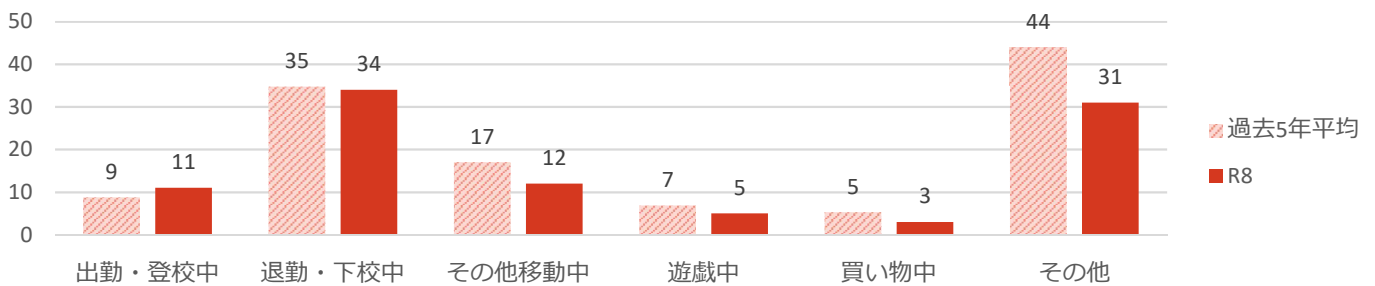

声かけ・つきまとい等事案発生状況（令和8年4月末）

※令和8年数値は暫定値です。

●前兆事案の発生状況の推移

●月別の発生状況

●被害者の学識別

●発生時間帯別の状況

●発生曜日別の状況

●現場環境

●被害者の移動手段

●被害者の状況

声かけ・つきまとい事案等の不審者情報は、随時『みこぴー安全メール』で配信していますので、ご希望の方は県警ホームページから登録してください。

また、メール配信した情報は、県警ホームページの不審者情報マップに掲載していますので、ご覧下さい。

※警察が認知した事案情報でも、被害者のプライバシーや捜査等に支障がある場合には、メール配信及びマップ掲載を控える場合があります。