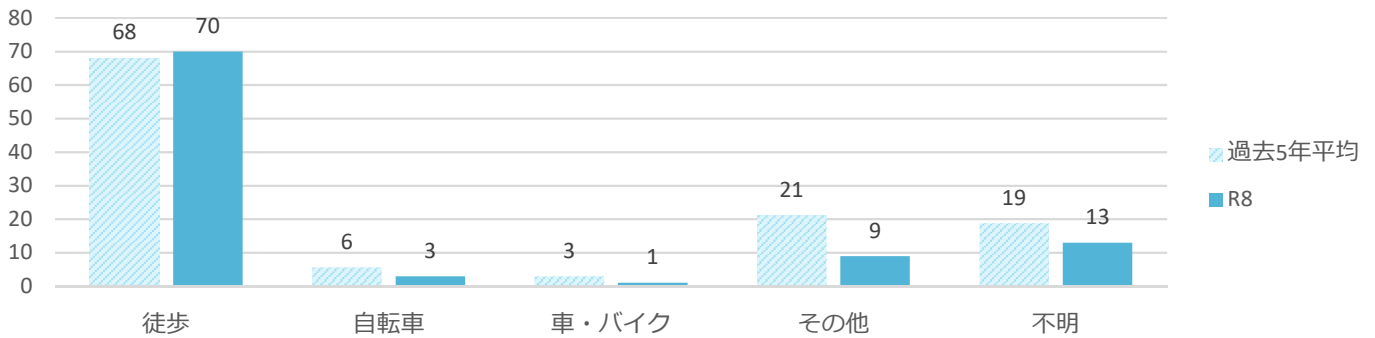

声かけ・つきまとい等事案発生状況（令和8年4月末）

※令和8年数値は暫定値です。

●前兆事案の発生状況の推移

●月別の発生状況

●被害者の学識別

●発生時間帯別の状況

●発生曜日別の状況

●現場環境

●被害者の移動手段

●被害者の状況

声かけ・つきまとい事案等の不審者情報は、随時『みこぴー安全メール』で配信していますので、ご希望の方は県警ホームページから登録してください。

また、メール配信した情報は、県警ホームページの不審者情報マップに掲載していますので、ご覧下さい。

※警察が認知した事案情報でも、被害者のプライバシーや捜査等に支障がある場合には、メール配信及びマップ掲載を控える場合があります。