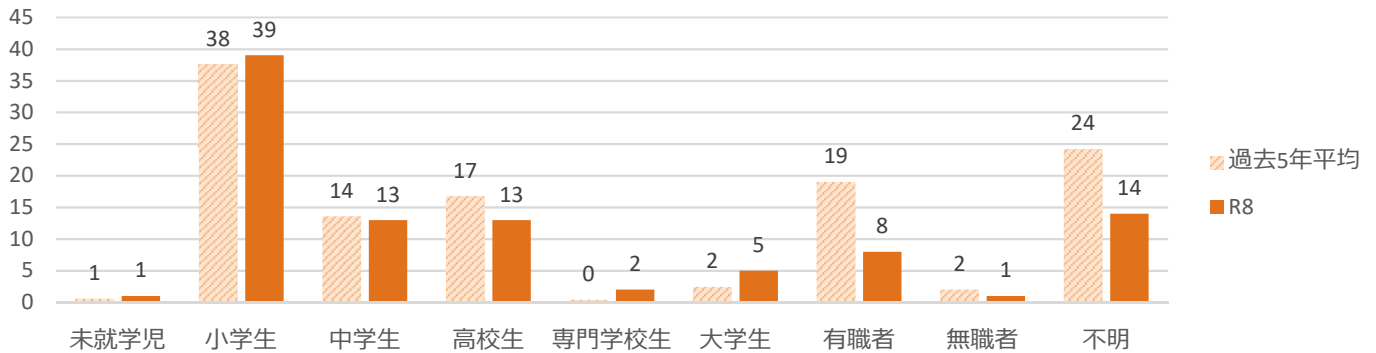

声かけ・つきまとい等事案発生状況（令和8年4月末）

※令和8年数値は暫定値です。

●前兆事案の発生状況の推移

●月別の発生状況

●被害者の学識別

●発生時間帯別の状況

●発生曜日別の状況

●現場環境

●被害者の移動手段

●被害者の状況

声かけ・つきまとい事案等の不審者情報は、随時『みこぴー安全メール』で配信していますので、ご希望の方は県警ホームページから登録してください。

また、メール配信した情報は、県警ホームページの不審者情報マップに掲載していますので、ご覧下さい。

※警察が認知した事案情報でも、被害者のプライバシーや捜査等に支障がある場合には、メール配信及びマップ掲載を控える場合があります。