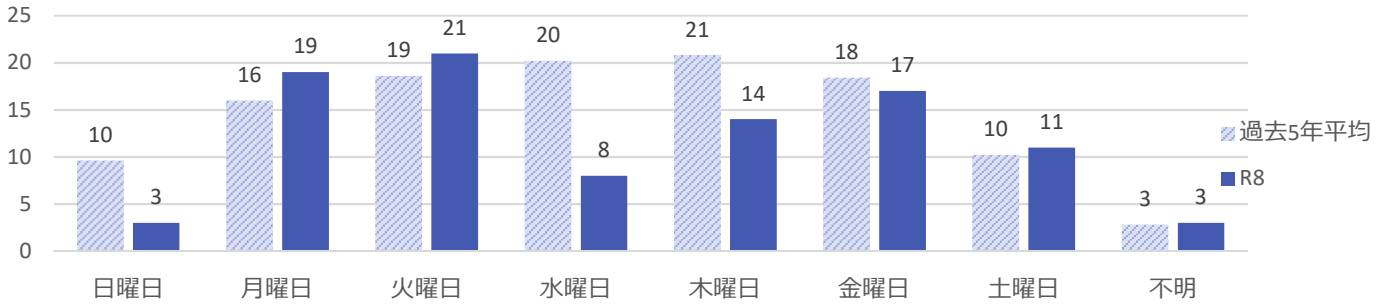

声かけ・つきまとい等事案発生状況（令和8年4月末）

※令和8年数値は暫定値です。

●前兆事案の発生状況の推移

●月別の発生状況

●被害者の学識別

●発生時間帯別の状況

●発生曜日別の状況

●現場環境

●被害者の移動手段

●被害者の状況

声かけ・つきまとい事案等の不審者情報は、随時『みこぴー安全メール』で配信していますので、ご希望の方は県警ホームページから登録してください。

また、メール配信した情報は、県警ホームページの不審者情報マップに掲載していますので、ご覧下さい。

※警察が認知した事案情報でも、被害者のプライバシーや捜査等に支障がある場合には、メール配信及びマップ掲載を控える場合があります。