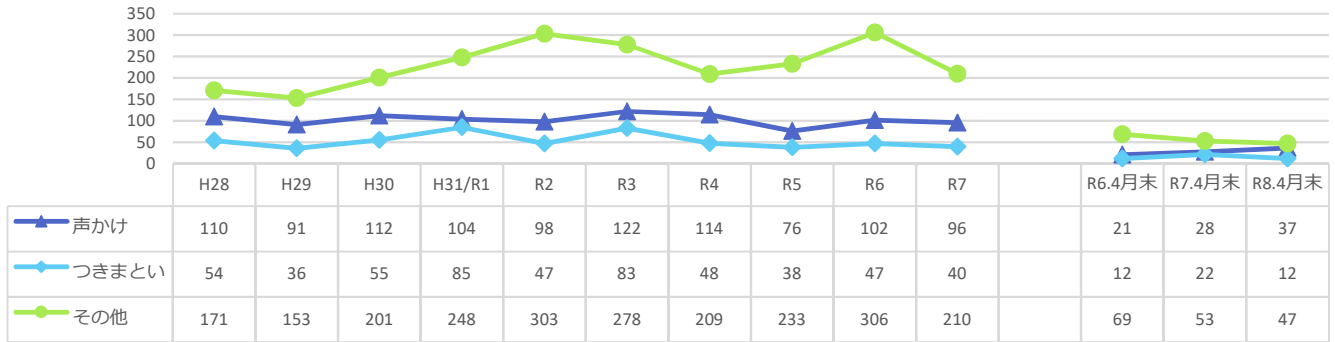

声かけ・つきまとい等事案発生状況（令和8年4月末）

※令和8年数値は暫定値です。

●前兆事案の発生状況の推移

●月別の発生状況

●被害者の学識別

●発生時間帯別の状況

●発生曜日別の状況

●現場環境

●被害者の移動手段

●被害者の状況

声かけ・つきまとい事案等の不審者情報は、随時『みこぴー安全メール』で配信していますので、ご希望の方は県警ホームページから登録してください。

また、メール配信した情報は、県警ホームページの不審者情報マップに掲載していますので、ご覧下さい。

※警察が認知した事案情報でも、被害者のプライバシーや捜査等に支障がある場合には、メール配信及びマップ掲載を控える場合があります。