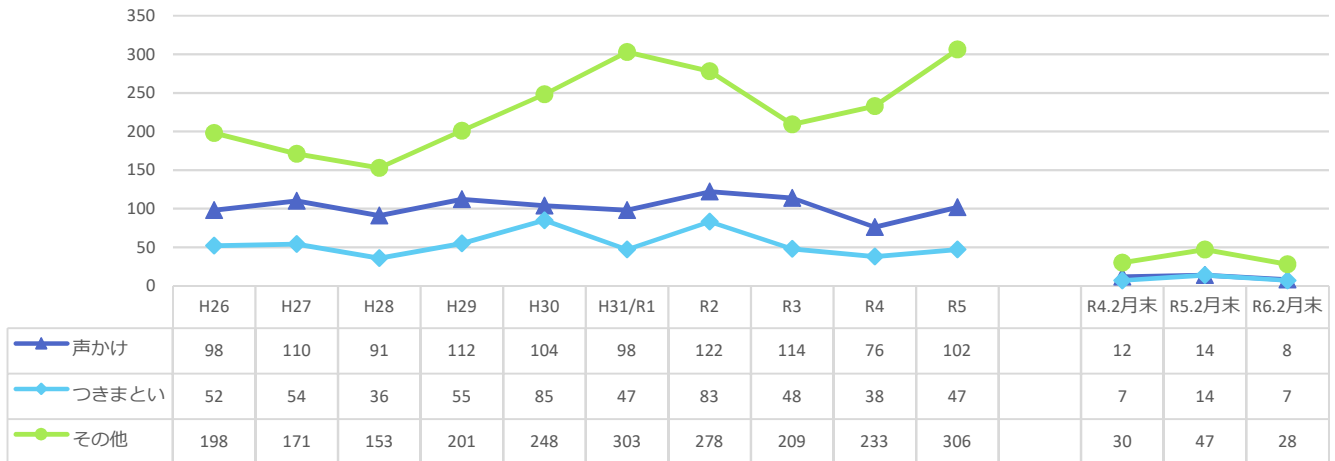

声かけ・つきまとい等事案発生状況（令和6年2月末）

※令和6年数値は暫定値です。

●前兆事案の発生状況の推移

●月別の発生状況

●被害者の学識別

●発生時間帯別の状況

●発生曜日別の状況

●現場環境

●被害者の移動手段

●被害者の状況

声かけ・つきまとい事案等の不審者情報は、随時『みこぴー安全メール』で配信していますので、ご希望の方は県警ホームページから登録してください。

また、メール配信した情報は、県警ホームページの不審者情報マップに掲載していますので、ご覧下さい。

※警察が認知した事案情報でも、被害者のプライバシーや捜査等に支障がある場合には、メール配信及びマップ掲載を控える場合があります。