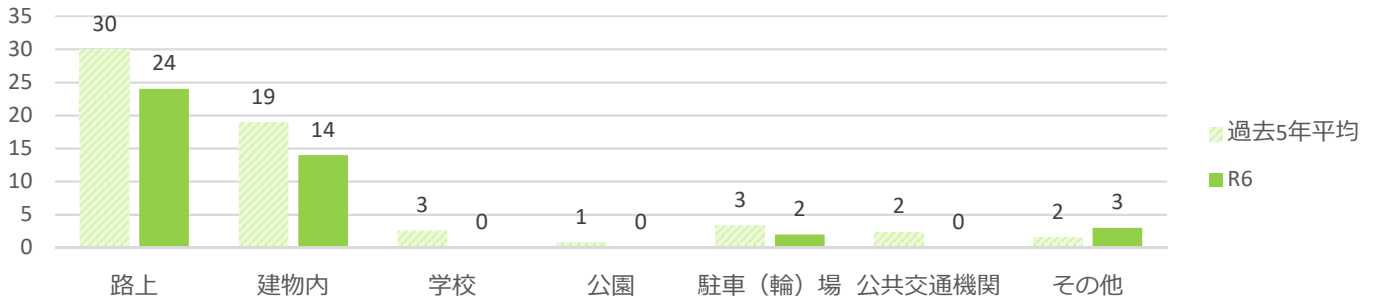

声かけ・つきまとい等事案発生状況（令和6年2月末）

※令和6年数値は暫定値です。

●前兆事案の発生状況の推移

●月別の発生状況

●被害者の学識別

●発生時間帯別の状況

●発生曜日別の状況

●現場環境

●被害者の移動手段

●被害者の状況

声かけ・つきまとい事案等の不審者情報は、随時『みこぴー安全メール』で配信していますので、ご希望の方は県警ホームページから登録してください。

また、メール配信した情報は、県警ホームページの不審者情報マップに掲載していますので、ご覧下さい。

※警察が認知した事案情報でも、被害者のプライバシーや捜査等に支障がある場合には、メール配信及びマップ掲載を控える場合があります。