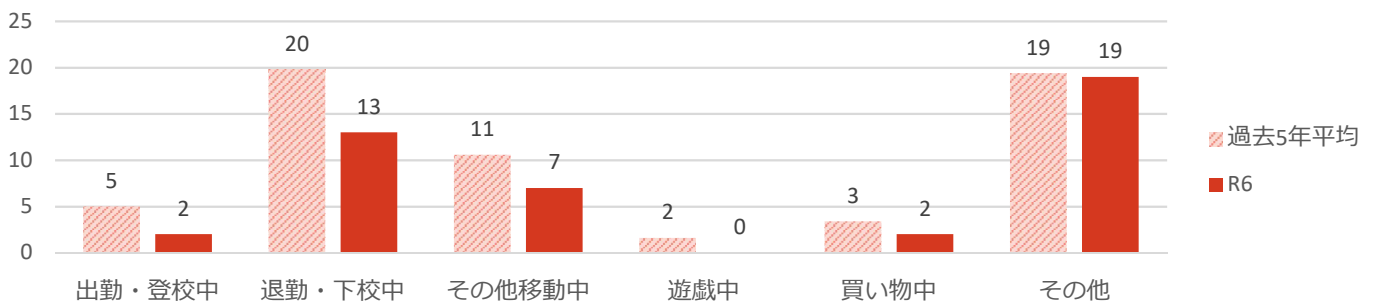

声かけ・つきまとい等事案発生状況（令和6年2月末）

※令和6年数値は暫定値です。

●前兆事案の発生状況の推移

●月別の発生状況

●被害者の学識別

●発生時間帯別の状況

●発生曜日別の状況

●現場環境

●被害者の移動手段

●被害者の状況

声かけ・つきまとい事案等の不審者情報は、随時『みこぴー安全メール』で配信していますので、ご希望の方は県警ホームページから登録してください。

また、メール配信した情報は、県警ホームページの不審者情報マップに掲載していますので、ご覧下さい。

※警察が認知した事案情報でも、被害者のプライバシーや捜査等に支障がある場合には、メール配信及びマップ掲載を控える場合があります。