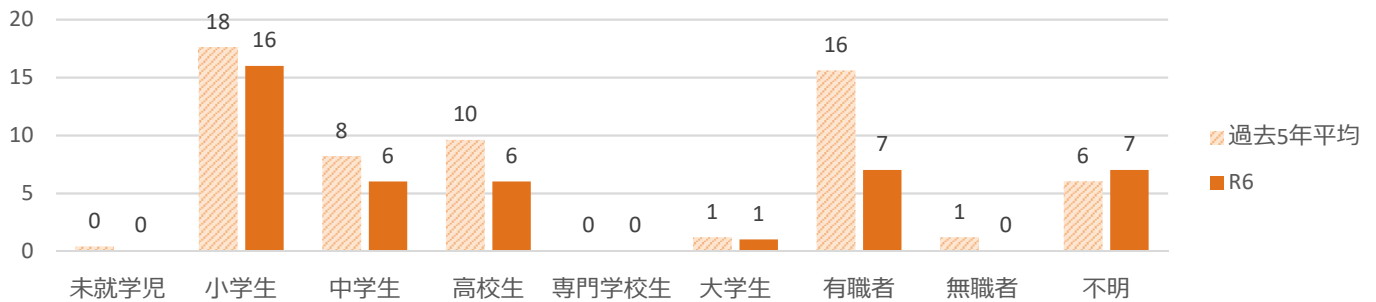

声かけ・つきまとい等事案発生状況（令和6年2月末）

※令和6年数値は暫定値です。

●前兆事案の発生状況の推移

●月別の発生状況

●被害者の学識別

●発生時間帯別の状況

●発生曜日別の状況

●現場環境

●被害者の移動手段

●被害者の状況

声かけ・つきまとい事案等の不審者情報は、随時『みこぴー安全メール』で配信していますので、ご希望の方は県警ホームページから登録してください。

また、メール配信した情報は、県警ホームページの不審者情報マップに掲載していますので、ご覧下さい。

※警察が認知した事案情報でも、被害者のプライバシーや捜査等に支障がある場合には、メール配信及びマップ掲載を控える場合があります。