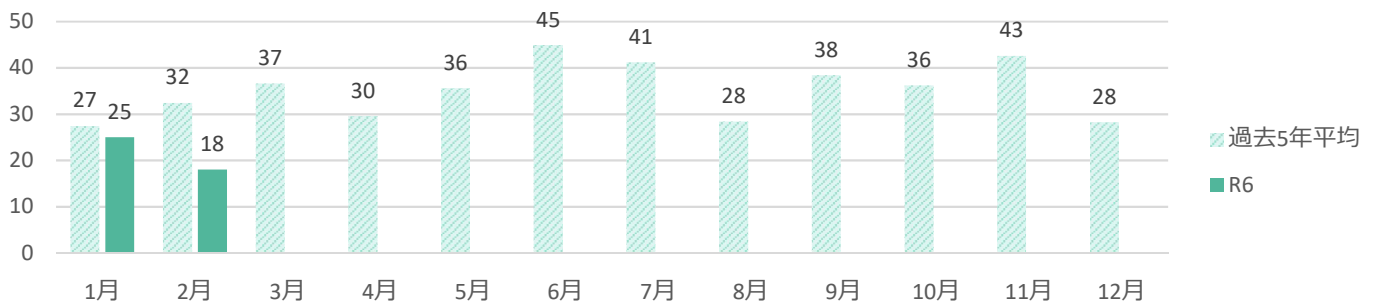

声かけ・つきまとい等事案発生状況（令和6年2月末）

※令和6年数値は暫定値です。

●前兆事案の発生状況の推移

●月別の発生状況

●被害者の学識別

●発生時間帯別の状況

●発生曜日別の状況

●現場環境

●被害者の移動手段

●被害者の状況

声かけ・つきまとい事案等の不審者情報は、随時『みこぴー安全メール』で配信していますので、ご希望の方は県警ホームページから登録してください。

また、メール配信した情報は、県警ホームページの不審者情報マップに掲載していますので、ご覧下さい。

※警察が認知した事案情報でも、被害者のプライバシーや捜査等に支障がある場合には、メール配信及びマップ掲載を控える場合があります。