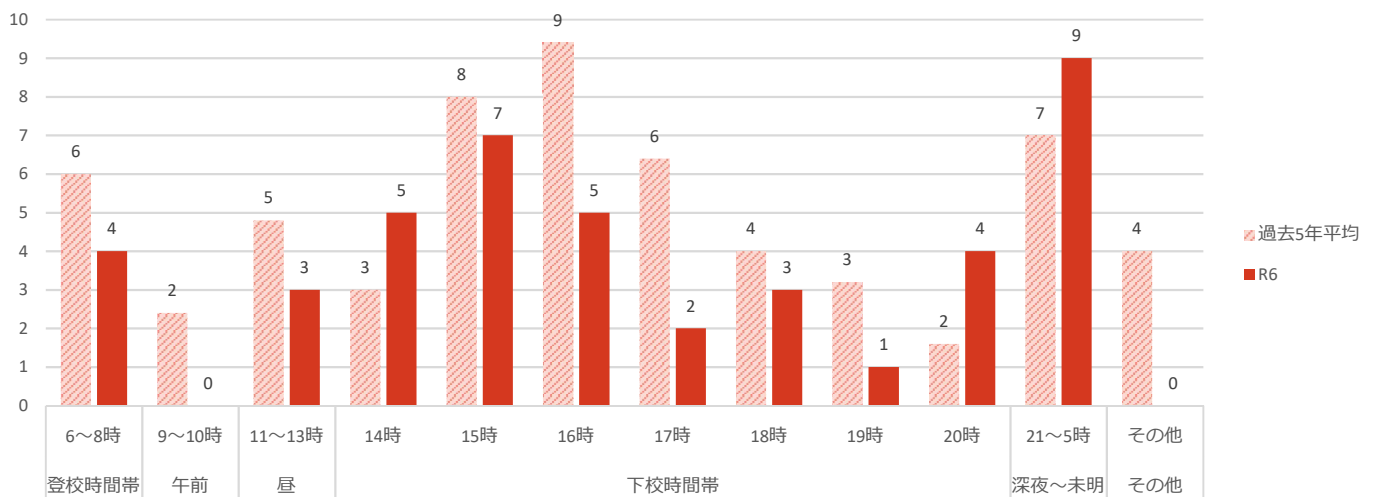

声かけ・つきまとい等事案発生状況（令和6年2月末）

※令和6年数値は暫定値です。

●前兆事案の発生状況の推移

●月別の発生状況

●被害者の学識別

●発生時間帯別の状況

●発生曜日別の状況

●現場環境

●被害者の移動手段

●被害者の状況

声かけ・つきまとい事案等の不審者情報は、随時『みこぴー安全メール』で配信していますので、ご希望の方は県警ホームページから登録してください。

また、メール配信した情報は、県警ホームページの不審者情報マップに掲載していますので、ご覧下さい。

※警察が認知した事案情報でも、被害者のプライバシーや捜査等に支障がある場合には、メール配信及びマップ掲載を控える場合があります。