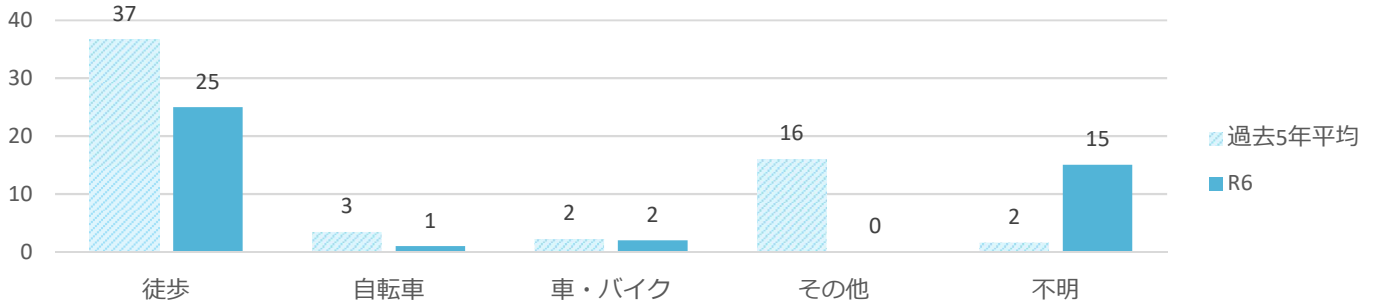

声かけ・つきまとい等事案発生状況（令和6年2月末）

※令和6年数値は暫定値です。

●前兆事案の発生状況の推移

●月別の発生状況

●被害者の学識別

●発生時間帯別の状況

●発生曜日別の状況

●現場環境

●被害者の移動手段

●被害者の状況

声かけ・つきまとい事案等の不審者情報は、随時『みこぴー安全メール』で配信していますので、ご希望の方は県警ホームページから登録してください。

また、メール配信した情報は、県警ホームページの不審者情報マップに掲載していますので、ご覧下さい。

※警察が認知した事案情報でも、被害者のプライバシーや捜査等に支障がある場合には、メール配信及びマップ掲載を控える場合があります。