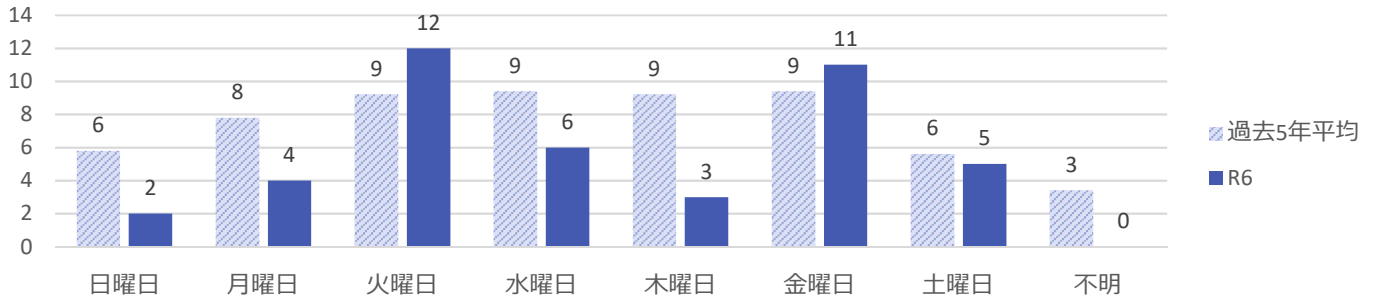

声かけ・つきまとい等事案発生状況（令和6年2月末）

※令和6年数値は暫定値です。

●前兆事案の発生状況の推移

●月別の発生状況

●被害者の学識別

●発生時間帯別の状況

●発生曜日別の状況

●現場環境

●被害者の移動手段

●被害者の状況

声かけ・つきまとい事案等の不審者情報は、随時『みこぴー安全メール』で配信していますので、ご希望の方は県警ホームページから登録してください。

また、メール配信した情報は、県警ホームページの不審者情報マップに掲載していますので、ご覧下さい。

※警察が認知した事案情報でも、被害者のプライバシーや捜査等に支障がある場合には、メール配信及びマップ掲載を控える場合があります。