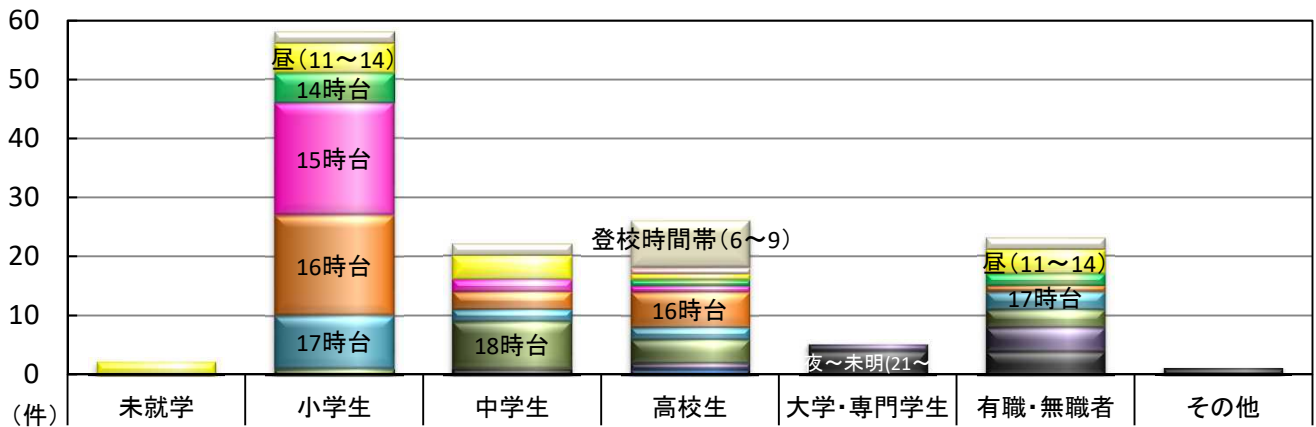

## ◇ 被害者の学職別

## ◇ 時間帯別

## ◇ 曜日別

◇ 曜日別の発生時間帯

◇ 被害者学職別の発生時間帯

◇ 被害者の状況別

◇ 現場の状況

○ 声かけ・つきまとい事案等の不審者情報は、随時『みこぴー安全メール』や『Twitter』で配信していますので、ご希望の方は県警ホームページから登録してください。

○ メール配信した不審者情報は、県警ホームページの不審者情報マップに掲載していますので、ご覧下さい。

※ 警察が認知した事案情報でも、被害者のプライバシーや捜査等に支障がある場合には、メール配信及びマップ掲載を控える場合があります。