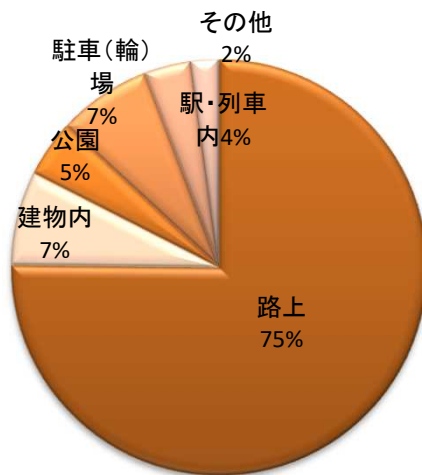

## ◇ 被害者の学職別

## ◇ 時間帯別

## ◇ 曜日別

◇ 曜日別の発生時間帯

◇ 被害者学職別の発生時間帯

◇ 被害者の状況別

◇ 現場の状況

○ 声かけ・つきまとい事案等の不審者情報は、随時『みこぴー安全メール』や『Twitter』で配信していますので、ご希望の方は県警ホームページから登録してください。

○ メール配信した不審者情報は、県警ホームページの不審者情報マップに掲載していますので、ご覧下さい。

※ 警察が認知した事案情報でも、被害者のプライバシーや捜査等に支障がある場合には、メール配信及びマップ掲載を控える場合があります。