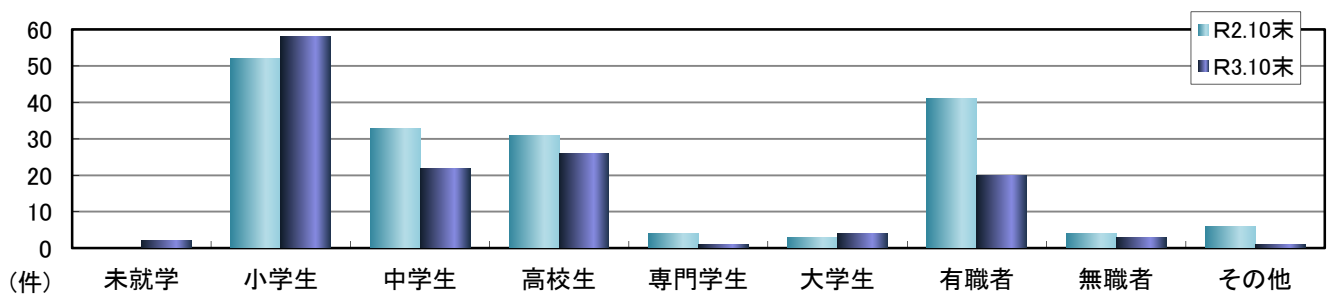

声かけ・つきまとい事案発生状況(令和3年10月末)

※ 令和3年数値は暫定値です。

◇ 発生件数の推移

◇ 月別

◇ 被害者の学職別

◇ 時間帯別

◇ 曜日別