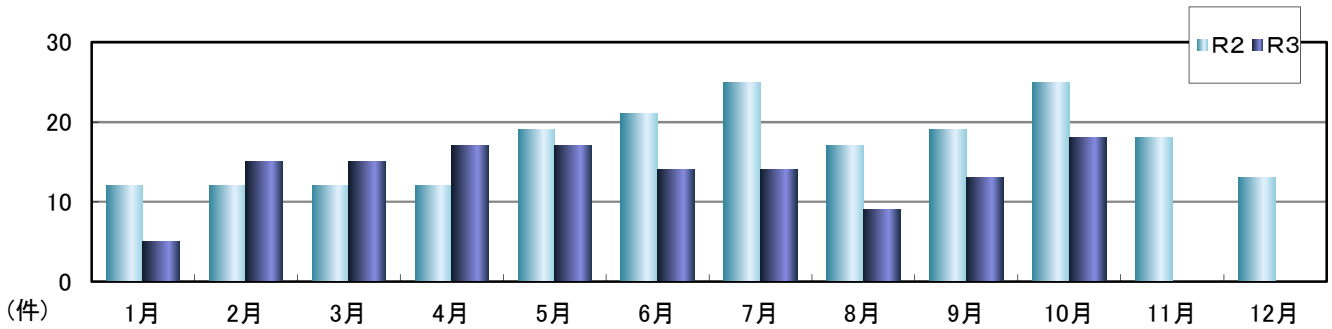

声かけ・つきまとい事案発生状況(令和3年10月末)

※ 令和3年数値は暫定値です。

◇ 発生件数の推移

◇ 月別

◇ 被害者の学職別

◇ 時間帯別

◇ 曜日別