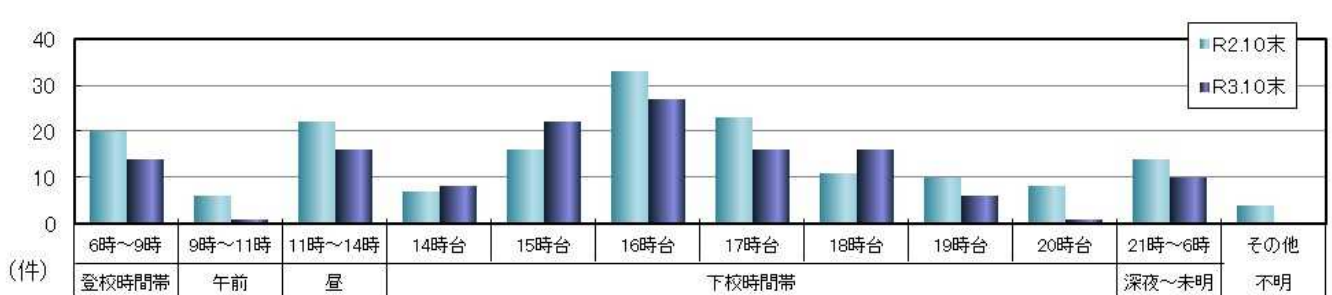

声かけ・つきまとい事案発生状況(令和3年10月末)

※ 令和3年数値は暫定値です。

◇ 発生件数の推移

◇ 月別

◇ 被害者の学職別

◇ 時間帯別

◇ 曜日別