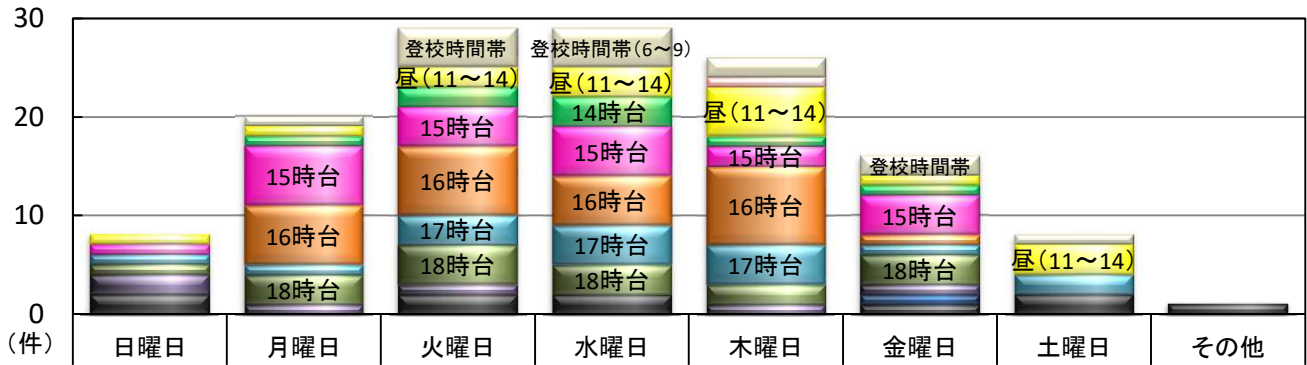

◇ 曜日別の発生時間帯