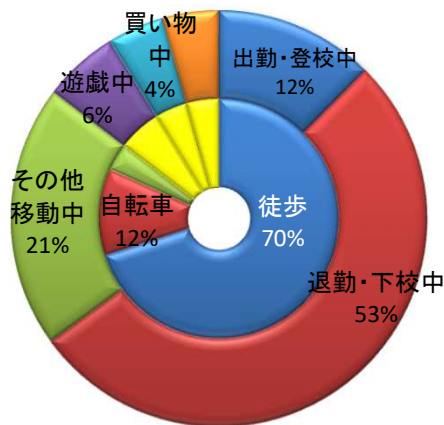

## ◇ 被害者の学職別

## ◇ 時間帯別

## ◇ 曜日別

◇ 曜日別の発生時間帯

◇ 被害者学職別の発生時間帯

◇ 被害者の状況別

◇ 現場の状況

○ 声かけ・つきまとい事案等の不審者情報は、随時『みこぴー安全メール』や『Twitter』で配信していますので、ご希望の方は県警ホームページから登録してください。

○ メール配信した不審者情報は、県警ホームページの不審者情報マップに掲載していますので、ご覧下さい。

※ 警察が認知した事案情報でも、被害者のプライバシーや捜査等に支障がある場合には、メール配信及びマップ掲載を控える場合があります。