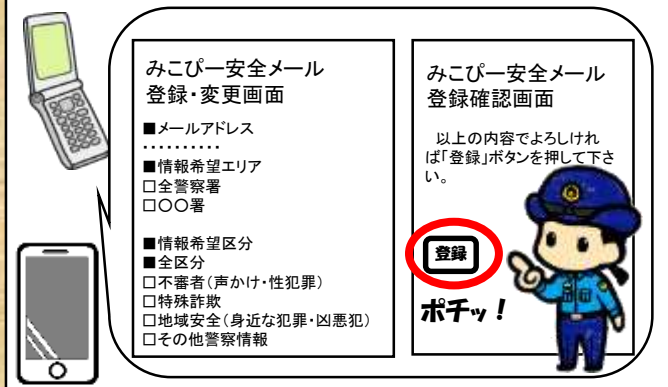

- ④ 希望した防犯情報が配信されます。

## 配信

特殊詐欺情報の一例です！

- ③ 「情報希望エリア」  
どの警察署からの情報を受信するか

## 「情報希望区分」

- 全区分
- 不審者（声かけ・性犯罪など）
- 特殊詐欺
- 地域安全（身近な犯罪・凶悪事件など）
- その他警察情報

のどれを希望するかを選びます。

入力が完了すれば **登録** を押して下さい。（登録完了）

みこぴー安全メールの登録はこちらから

島根県警察