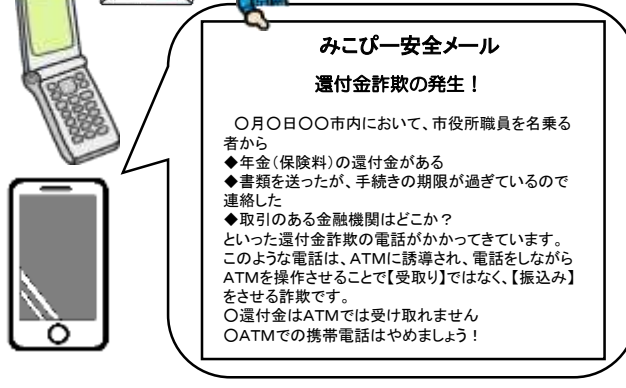

「みこぴー安全メール」とは警察から最新の防犯情報をお届けするメールです！

ヤフー防災情報
ツイッター
Facebook
もやっているよ

【登録方法】

- ① 携帯電話（スマートフォン）などで、下のQRコードを読み取るか、「**m-mikopi@xpressmail.jp**」へ件名・本文を入力せずメールを送信します。
  ※メールの受信制限をしている場合は、上記アドレスが受信できるように設定しておいて下さい。

- ② 送信したメールアドレスに対して、登録（変更）のためのアドレス（URL）が返信されます。
  そのアドレス（URL）にアクセスして下さい。

- ④ 希望した防犯情報が配信されます。

配信

特殊詐欺情報の一例です！

- ③ 「情報希望エリア」
  どの警察署からの情報を受信するか

「情報希望区分」

- 全区分
- 不審者（声かけ・性犯罪など）
- 特殊詐欺
- 地域安全（身近な犯罪・凶悪事件など）
- その他警察情報

のどれを希望するかを選びます。

入力が完了すれば **登録** を押して下さい。（登録完了）

みこぴー安全メールの登録はこちらから

島根県警察