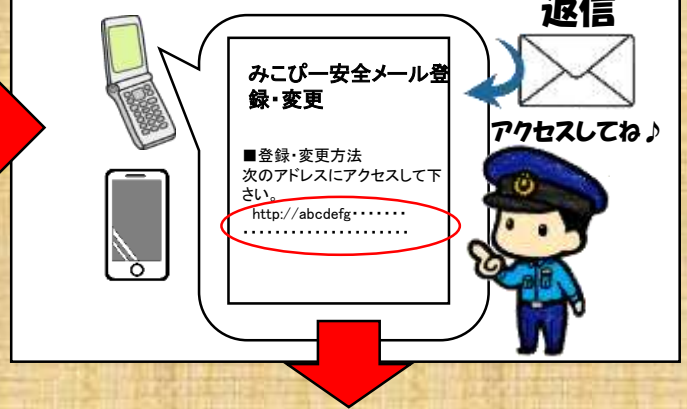

# 「みこびー安全メール」 に登録してください！

不審者や特殊詐欺  
事件・事故の速報  
等の情報が届きます

自分に必要な情報  
を選択して受信  
できるんだって！

あなたが登録して、  
周りの方やご家族に  
教えてあげてください！

しまねの安全・安心  
みこびーメールで  
発信中

登録はこちらから

読み取って  
空メールを  
送信！

登録は左の二次元コード  
を読み込んでください

# 「みこぴー安全メール」とは警察から最新の防犯情報をお届けするメールです！

ヤフー防災情報  
ツイッター  
Facebook  
もやっているよ

## 【登録方法】

- ① 携帯電話（スマートフォン）などで、下のQRコードを読み取るか、「**m-mikopi@xpressmail.jp**」へ件名・本文を入力せずメールを送信します。  
※メールの受信制限をしている場合は、上記アドレスが受信できるように設定しておいて下さい。

- ② 送信したメールアドレスに対して、登録（変更）のためのアドレス（URL）が返信されます。  
そのアドレス（URL）にアクセスして下さい。

- ④ 希望した防犯情報が配信されます。