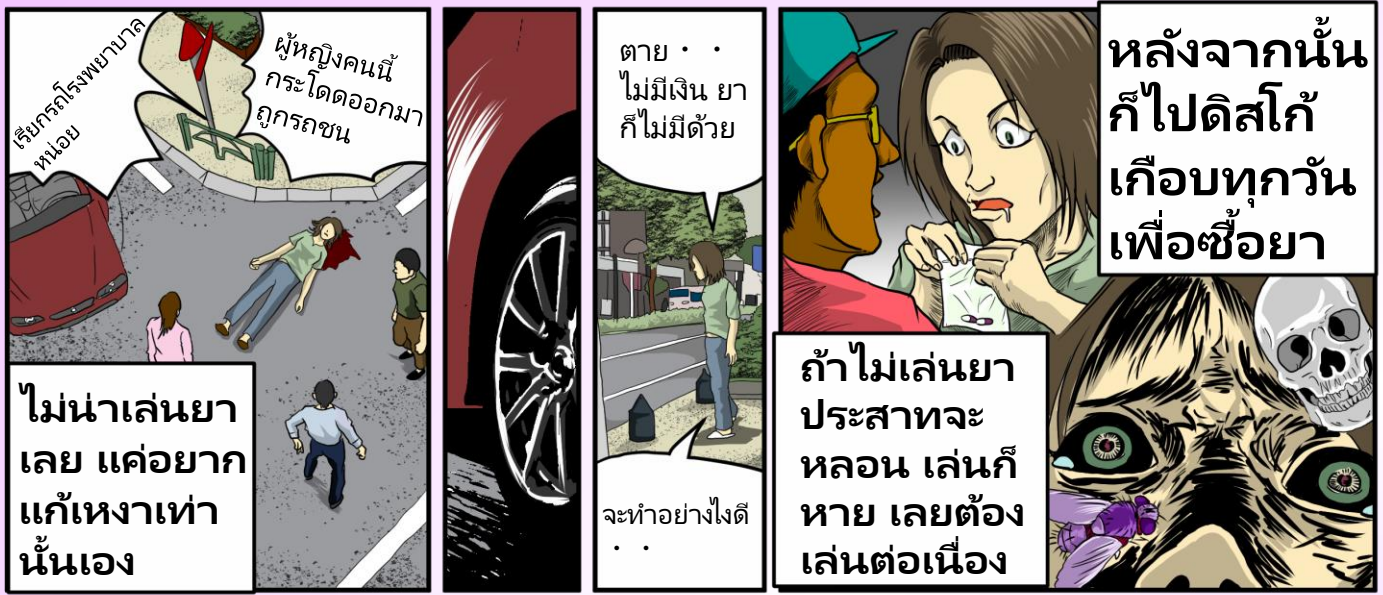

ระวังเป็นเหยื่อยาเสพติดเพราะถูกหลอก (ยาเป็นสิ่งที่น่ากลัว)

กฎหมายห้ามครอบครองหรือเล่นยาไอซ์ MDMAหรือโคเคนไว้

ถ้าเล่นยา

- เกิดการฆ่าตายคนอื่นจากประสาทหลอนได้
- เกิดการเสียชีวิตจากพิษเฉียบพลันได้
- เกิดอุบัติเหตุร้ายแรงได้

และเกิดขึ้นจริง

ยาเสพติดทำลายชีวิตและอนาคตของคุณ

Shimane Prefectural Police