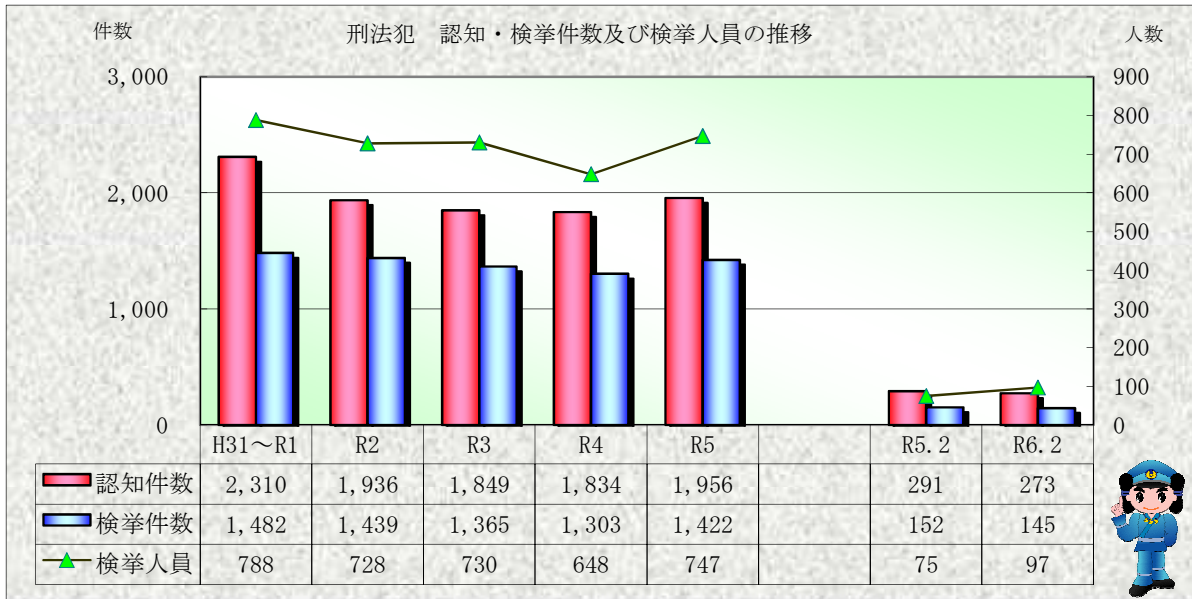

刑法犯統計の推移

※ 令和06年3月15日現在の集計値

※ 令和06年3月15日現在の集計値

※ 令和06年3月15日現在の集計値