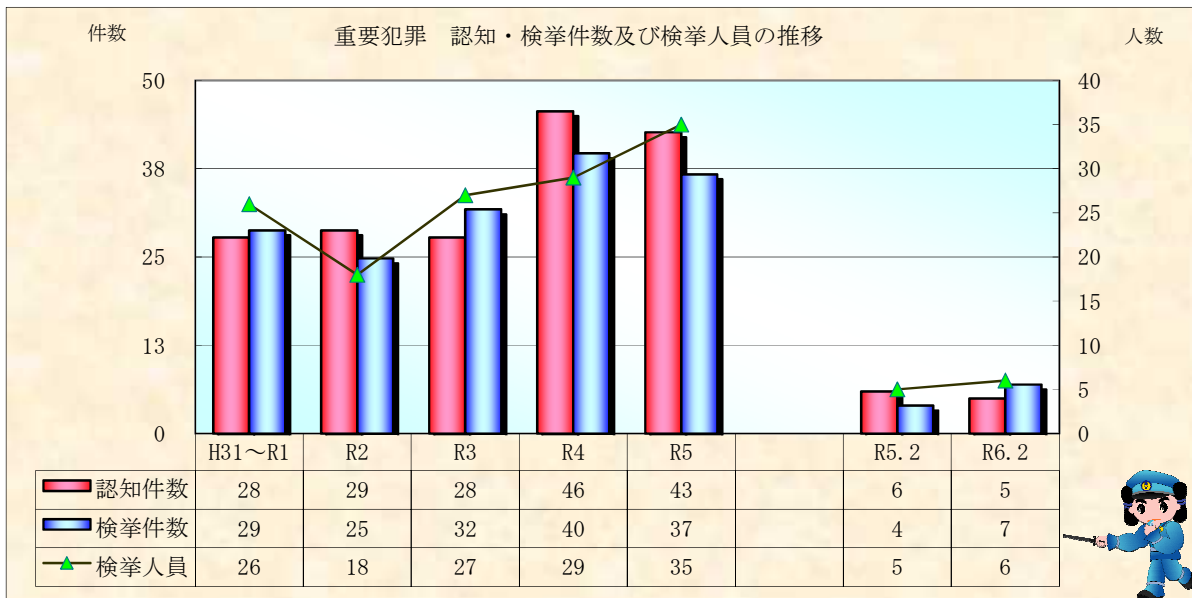

刑法犯統計の推移

※ 令和06年3月15日現在の集計値

※ 令和06年3月15日現在の集計値

※ 令和06年3月15日現在の集計値