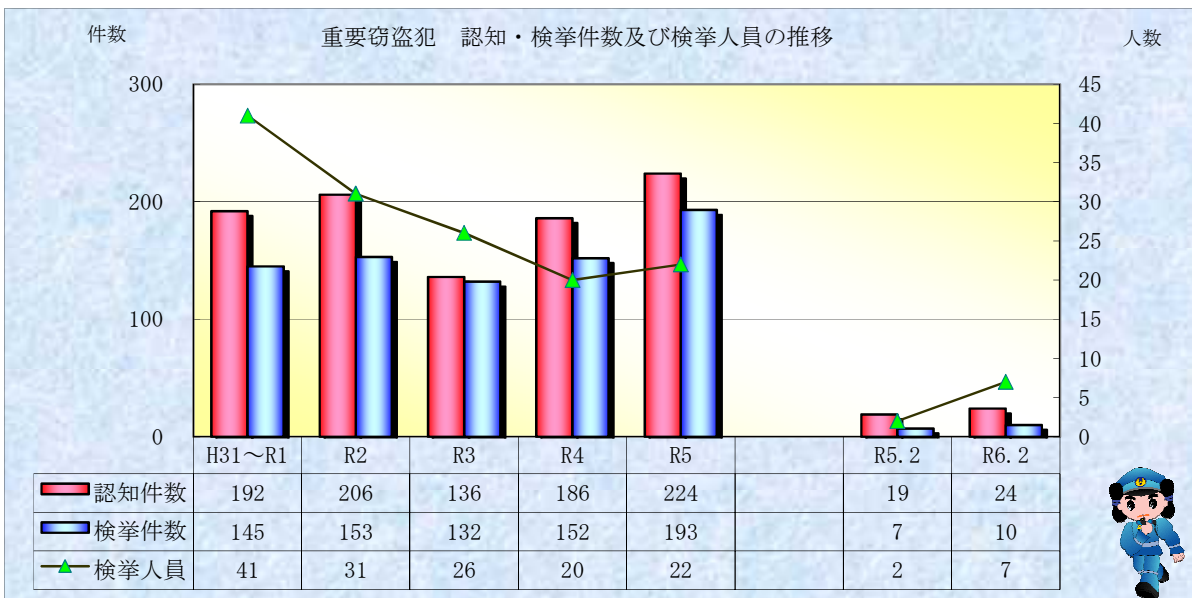

刑法犯統計の推移

※ 令和06年3月15日現在の集計値

※ 令和06年3月15日現在の集計値

※ 令和06年3月15日現在の集計値