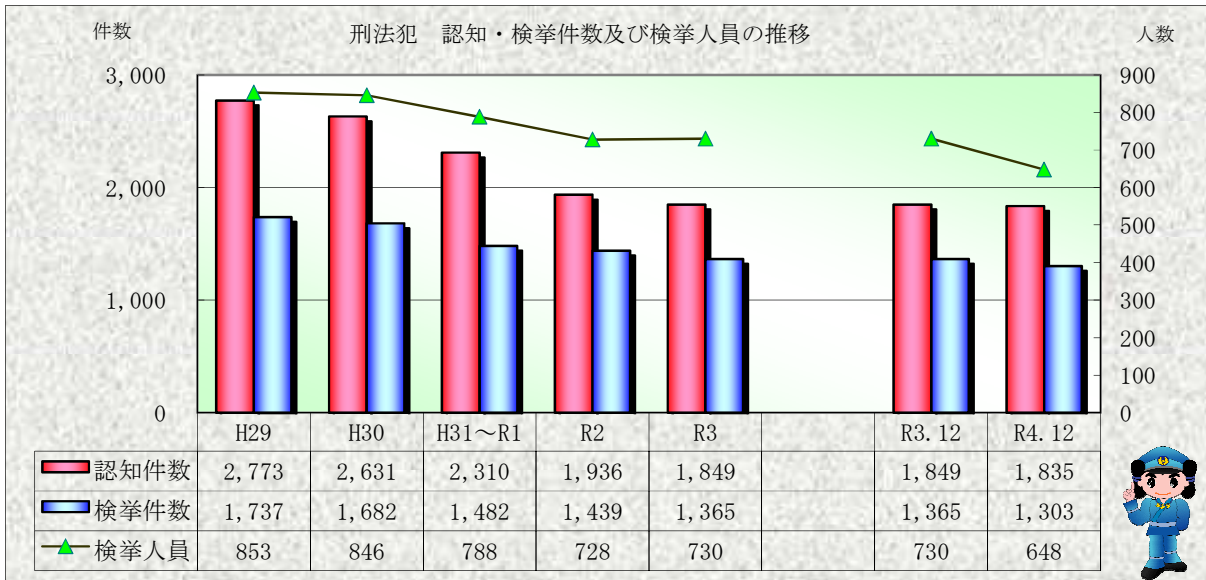

刑法犯統計の推移

※ 令和05年1月5日現在の集計値

※ 令和05年1月5日現在の集計値

※ 令和05年1月5日現在の集計値