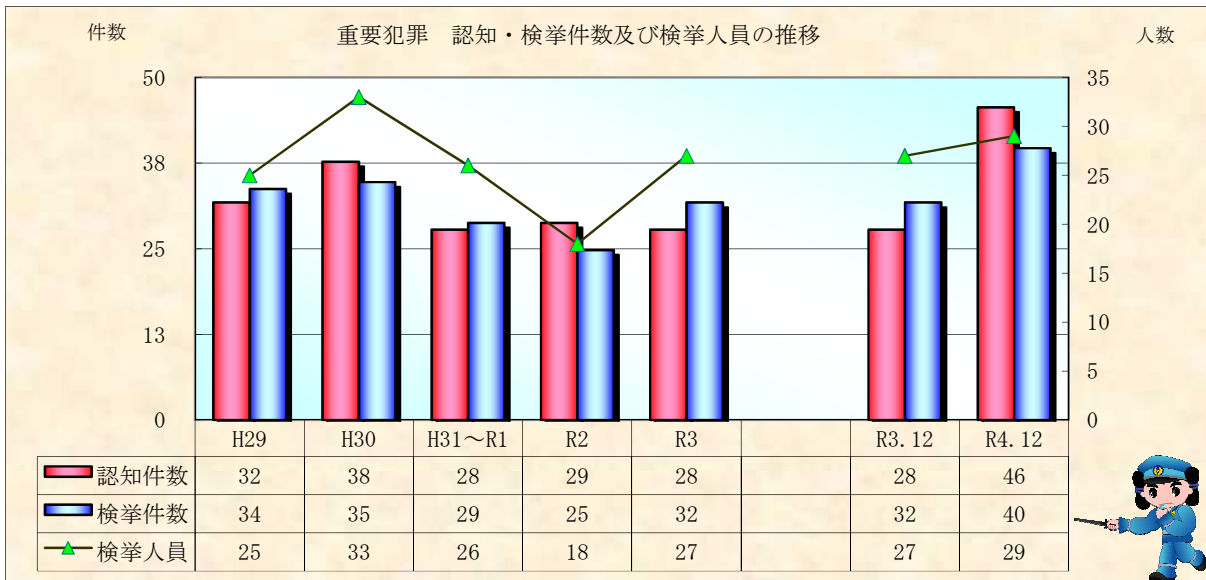

刑法犯統計の推移

※ 令和05年1月5日現在の集計値

※ 令和05年1月5日現在の集計値

※ 令和05年1月5日現在の集計値