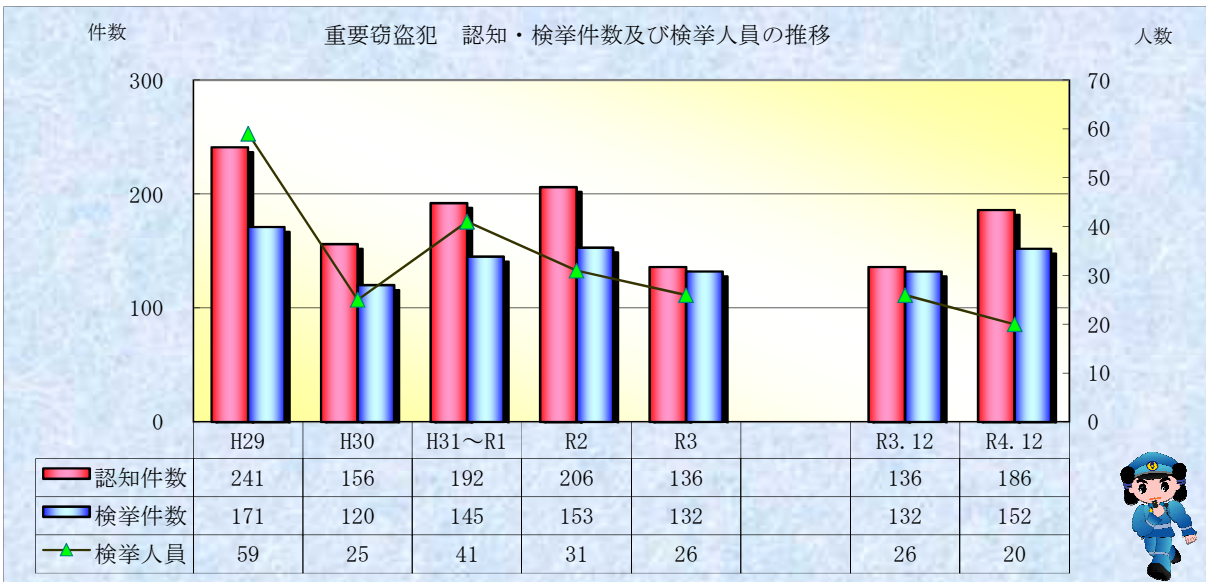

刑法犯統計の推移

※ 令和05年1月5日現在の集計値

※ 令和05年1月5日現在の集計値

※ 令和05年1月5日現在の集計値