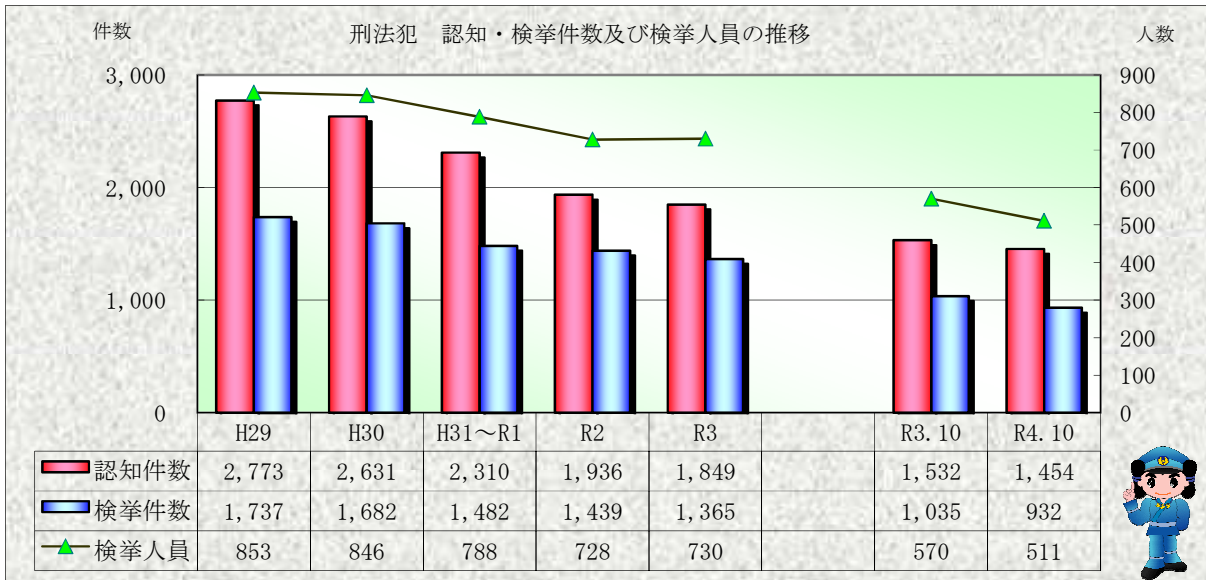

# 刑法犯統計の推移

※ 令和04年11月4日現在の集計値

※ 令和04年11月4日現在の集計値

※ 令和04年11月4日現在の集計値