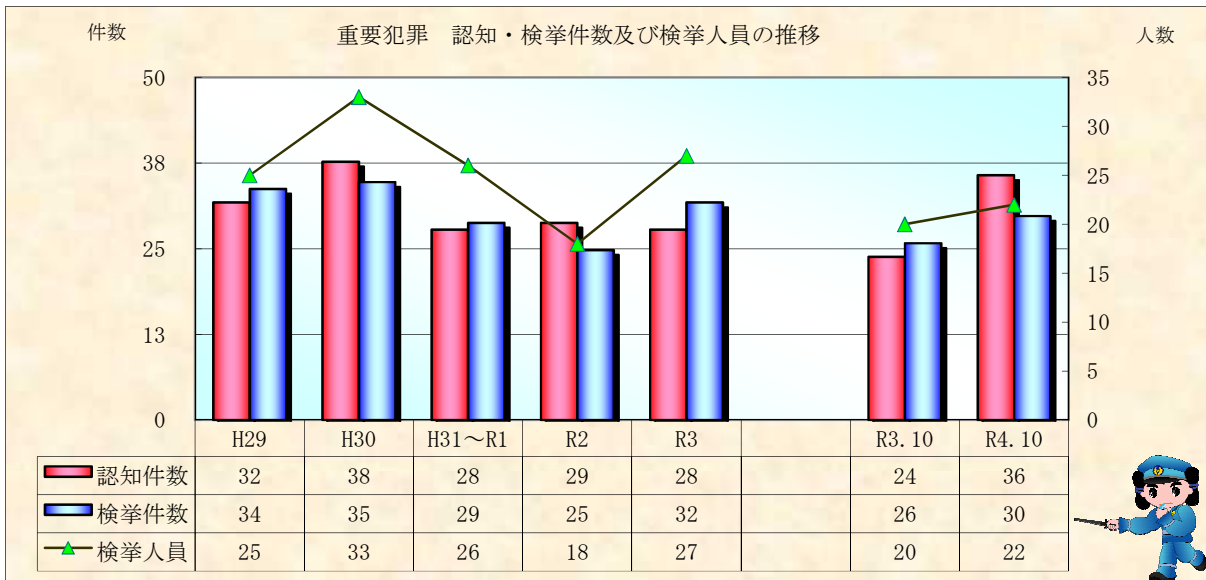

# 刑法犯統計の推移

※ 令和04年11月4日現在の集計値

※ 令和04年11月4日現在の集計値

※ 令和04年11月4日現在の集計値