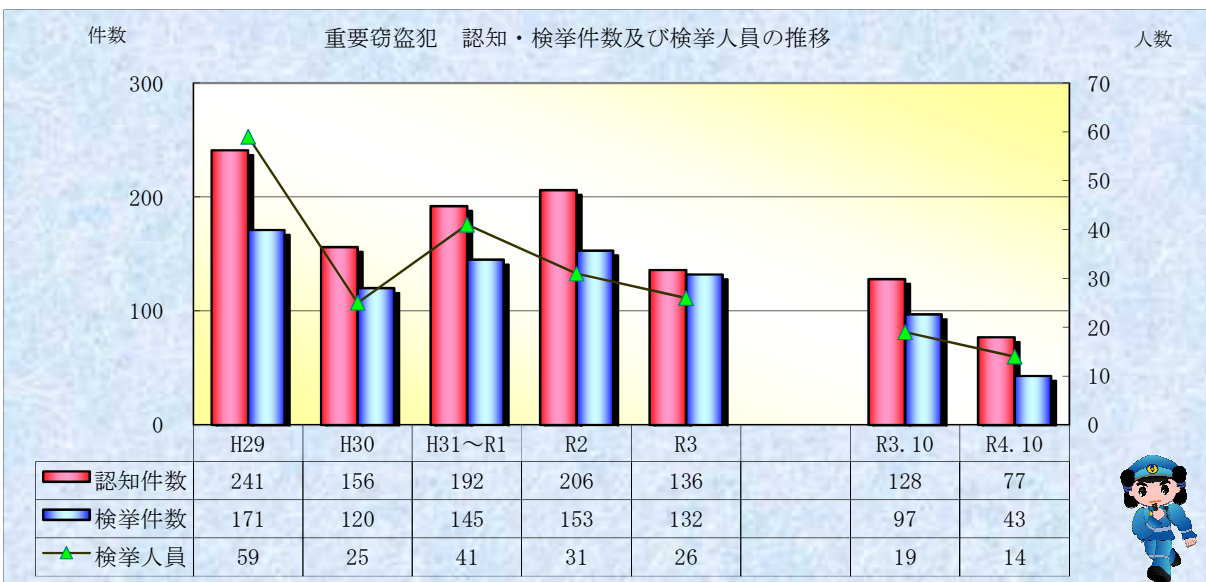

# 刑法犯統計の推移

※ 令和04年11月4日現在の集計値

※ 令和04年11月4日現在の集計値

※ 令和04年11月4日現在の集計値