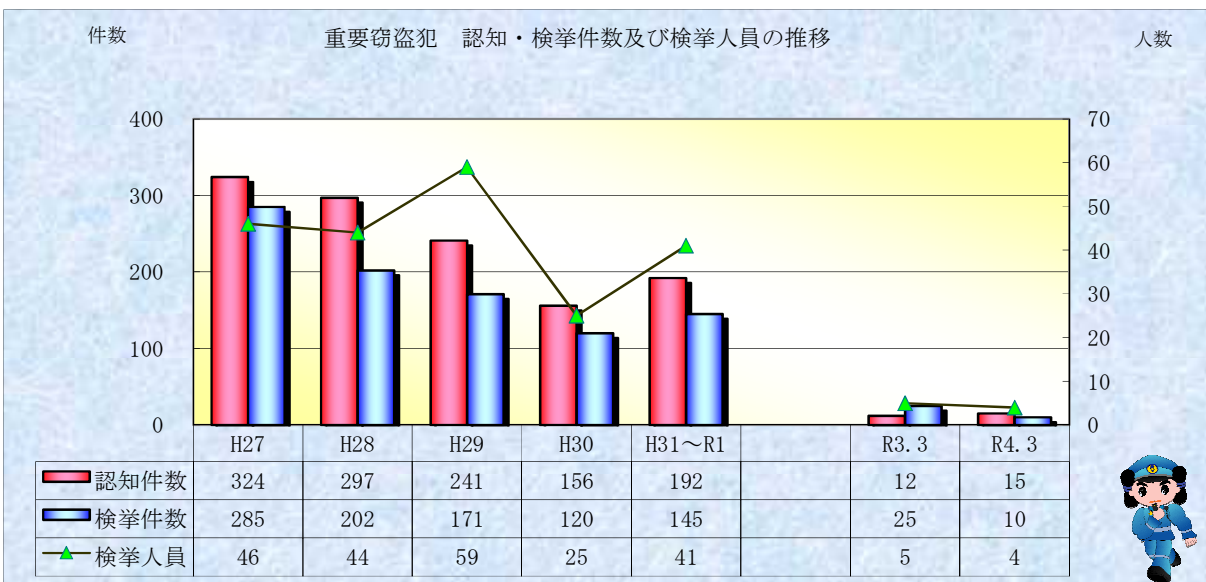

# 刑法犯統計の推移

※ 令和04年4月4日現在の集計値

※ 令和04年4月4日現在の集計値

※ 令和04年4月4日現在の集計値