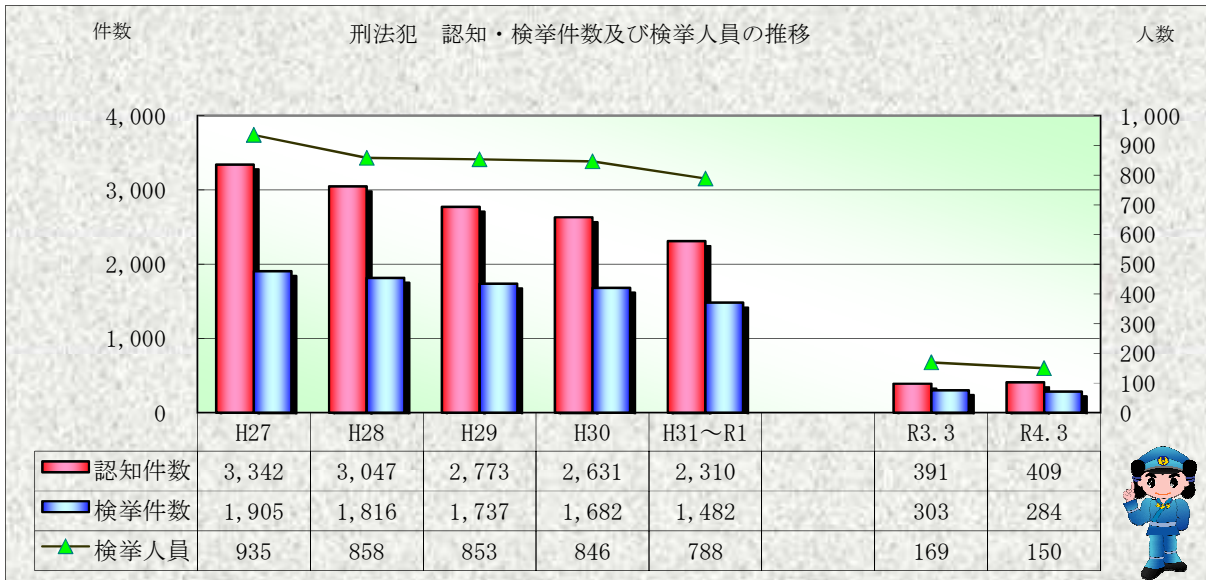

# 刑法犯統計の推移

※ 令和04年4月4日現在の集計値

※ 令和04年4月4日現在の集計値

※ 令和04年4月4日現在の集計値