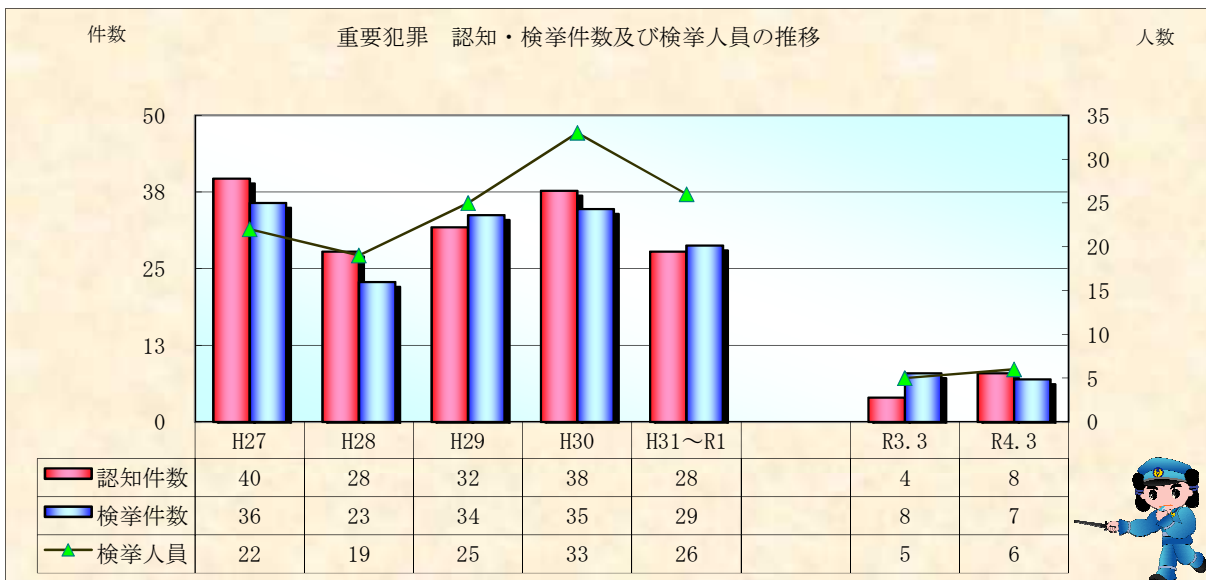

# 刑法犯統計の推移

※ 令和04年4月4日現在の集計値

※ 令和04年4月4日現在の集計値

※ 令和04年4月4日現在の集計値