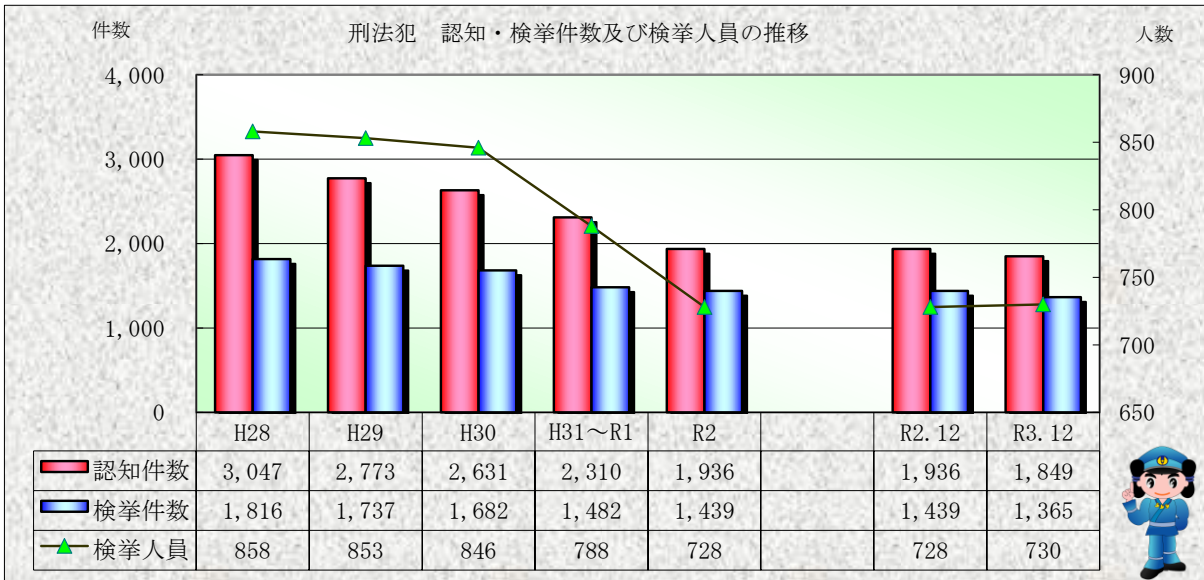

刑法犯統計の推移

※ 令和04年2月1日現在の集計値

※ 令和04年2月1日現在の集計値

※ 令和04年2月1日現在の集計値