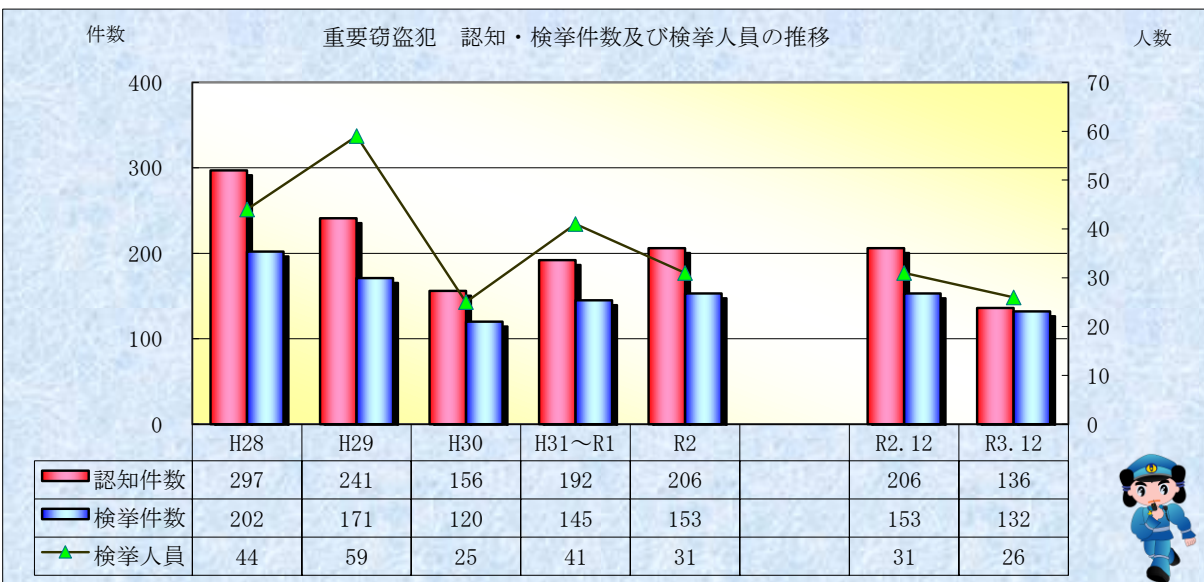

刑法犯統計の推移

※ 令和04年2月1日現在の集計値

※ 令和04年2月1日現在の集計値

※ 令和04年2月1日現在の集計値