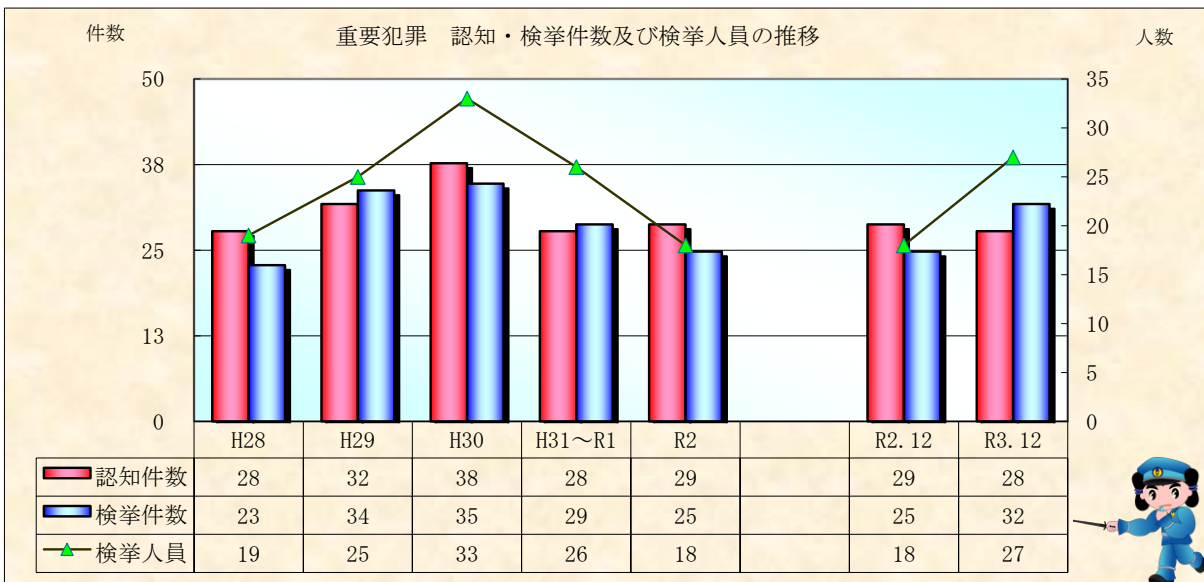

刑法犯統計の推移

※ 令和04年2月1日現在の集計値

※ 令和04年2月1日現在の集計値

※ 令和04年2月1日現在の集計値