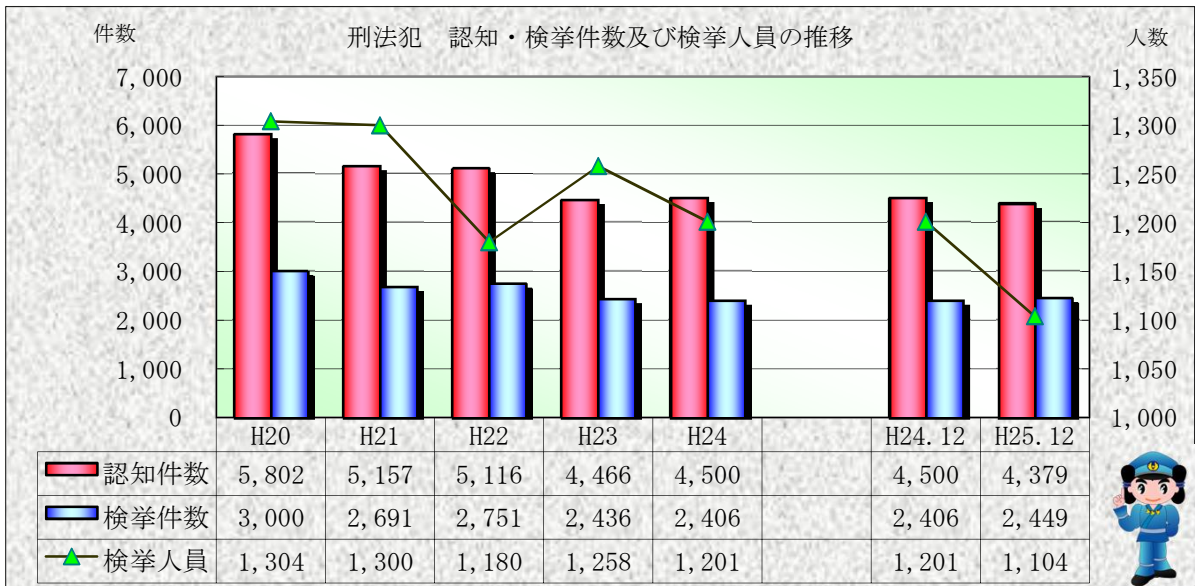

# 刑法犯統計の推移

※ 平成26年2月1日現在の確定値

※ 平成26年2月1日現在の確定値

※ 平成26年2月1日現在の確定値