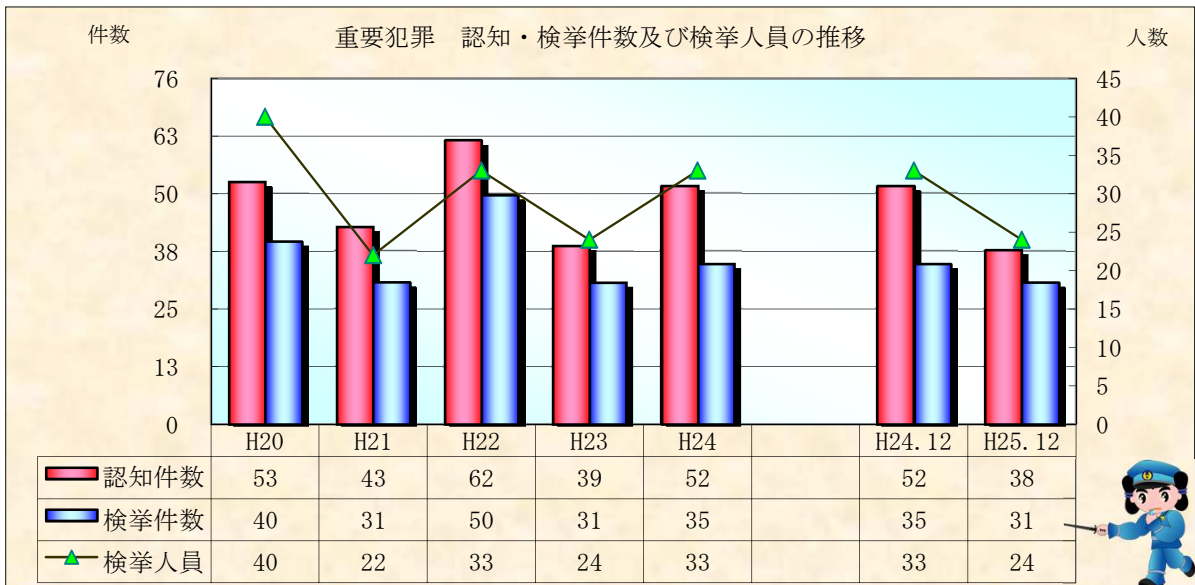

# 刑法犯統計の推移

※ 平成26年2月1日現在の確定値

※ 平成26年2月1日現在の確定値

※ 平成26年2月1日現在の確定値