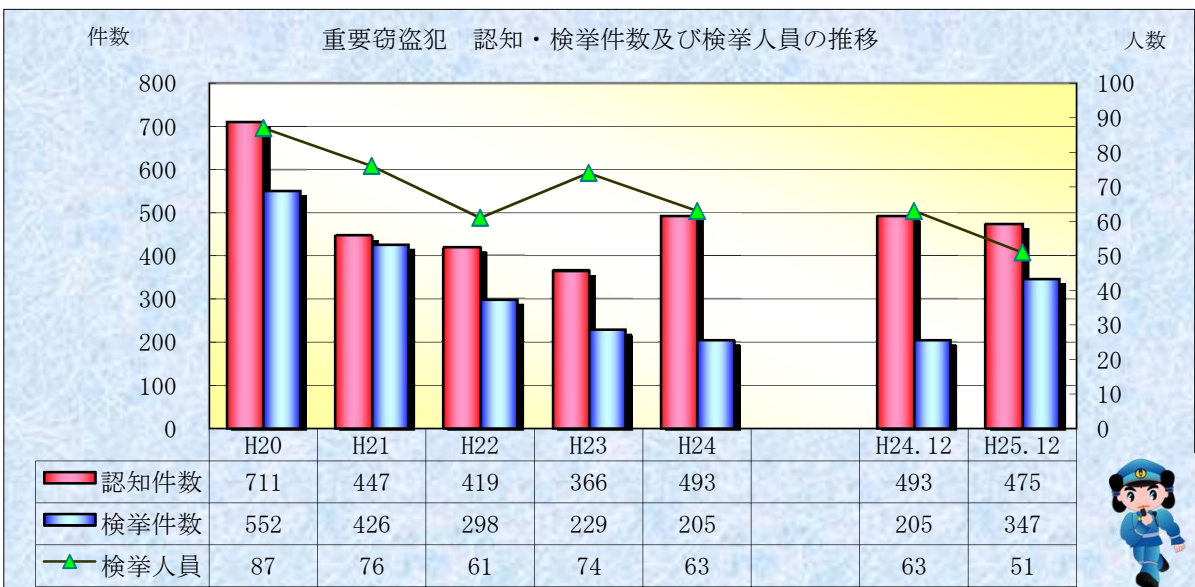

# 刑法犯統計の推移

※ 平成26年2月1日現在の確定値

※ 平成26年2月1日現在の確定値

※ 平成26年2月1日現在の確定値