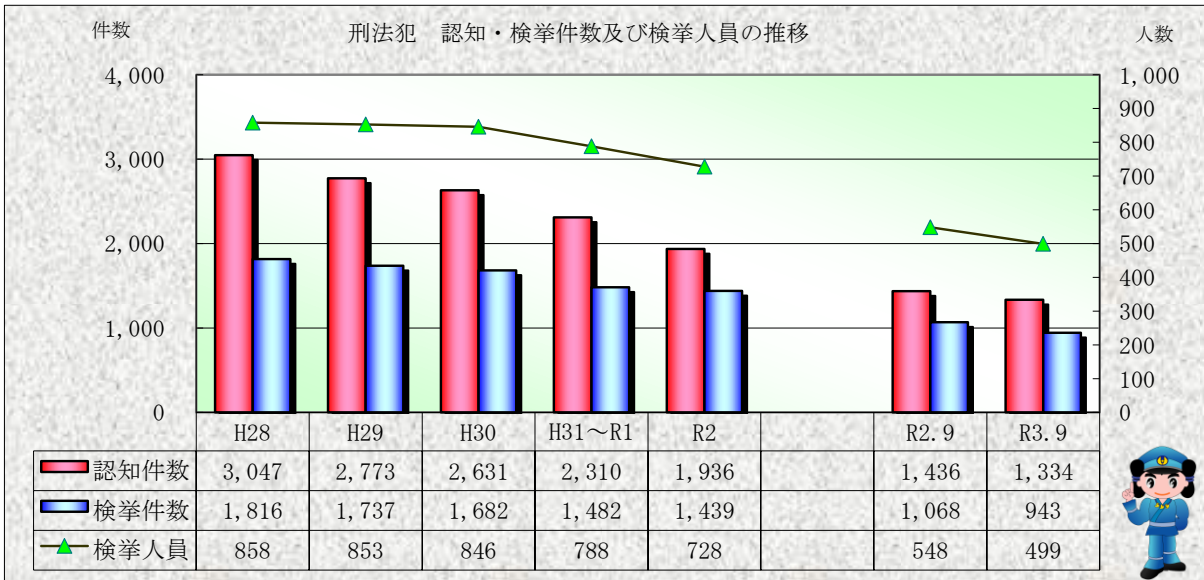

刑法犯統計の推移

※ 令和03年10月4日現在の集計値

※ 令和03年10月4日現在の集計値

※ 令和03年10月4日現在の集計値