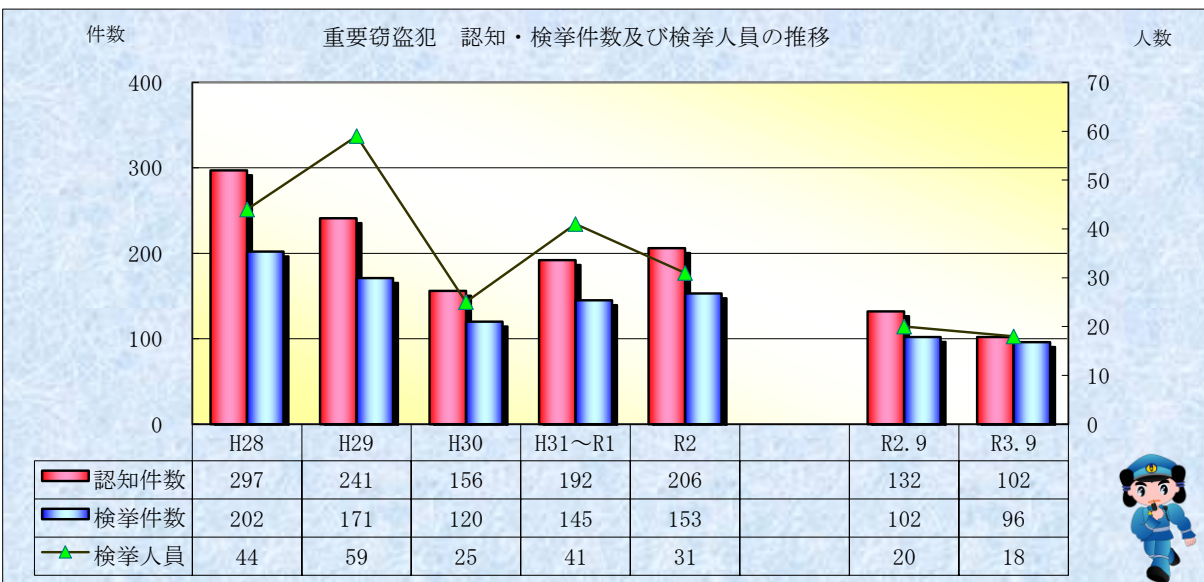

刑法犯統計の推移

※ 令和03年10月4日現在の集計値

※ 令和03年10月4日現在の集計値

※ 令和03年10月4日現在の集計値