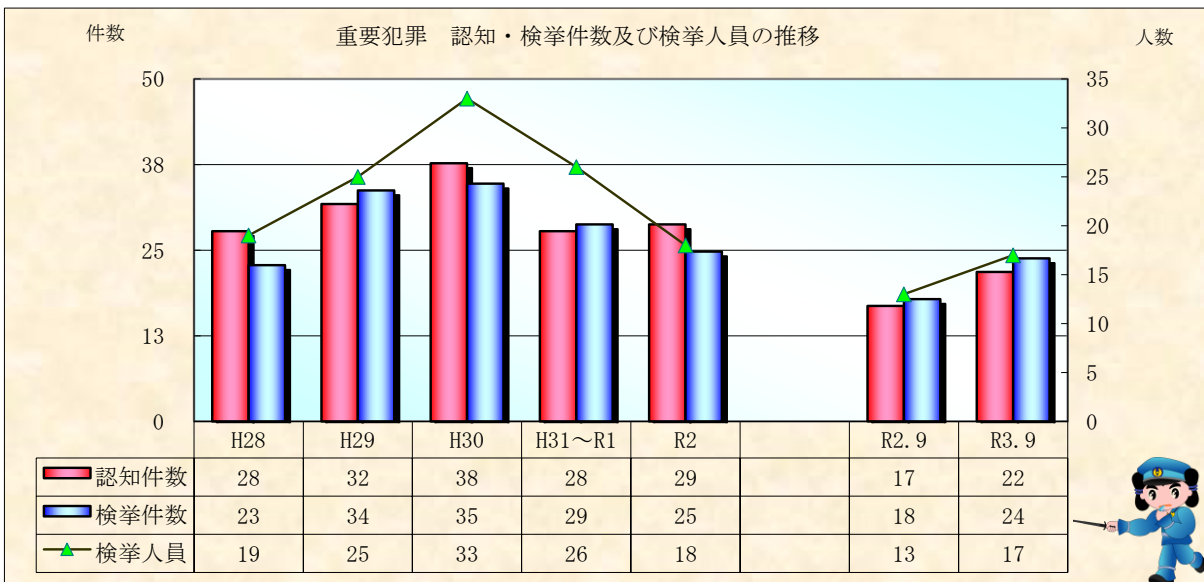

刑法犯統計の推移

※ 令和03年10月4日現在の集計値

※ 令和03年10月4日現在の集計値

※ 令和03年10月4日現在の集計値