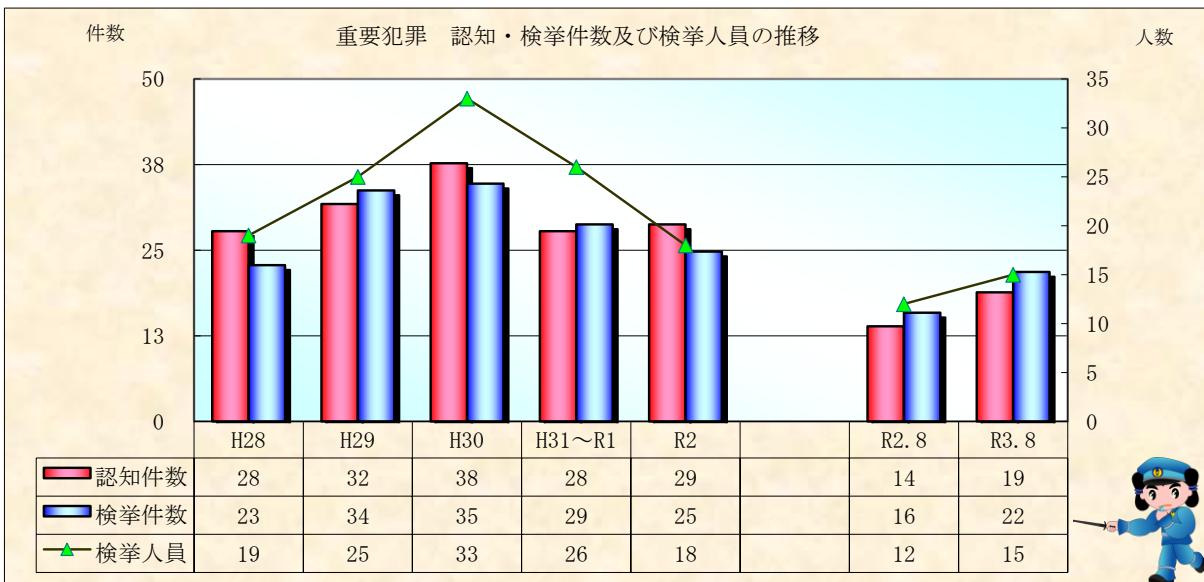

刑法犯統計の推移

※ 令和03年9月6日現在の集計値

※ 令和03年9月6日現在の集計値

※ 令和03年9月6日現在の集計値