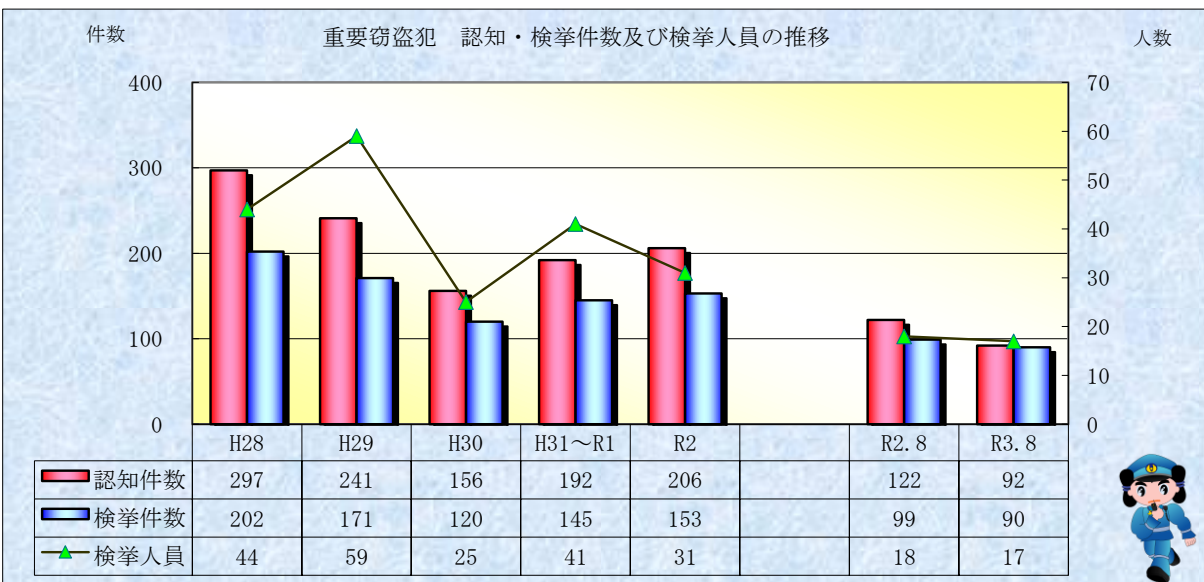

刑法犯統計の推移

※ 令和03年9月6日現在の集計値

※ 令和03年9月6日現在の集計値

※ 令和03年9月6日現在の集計値