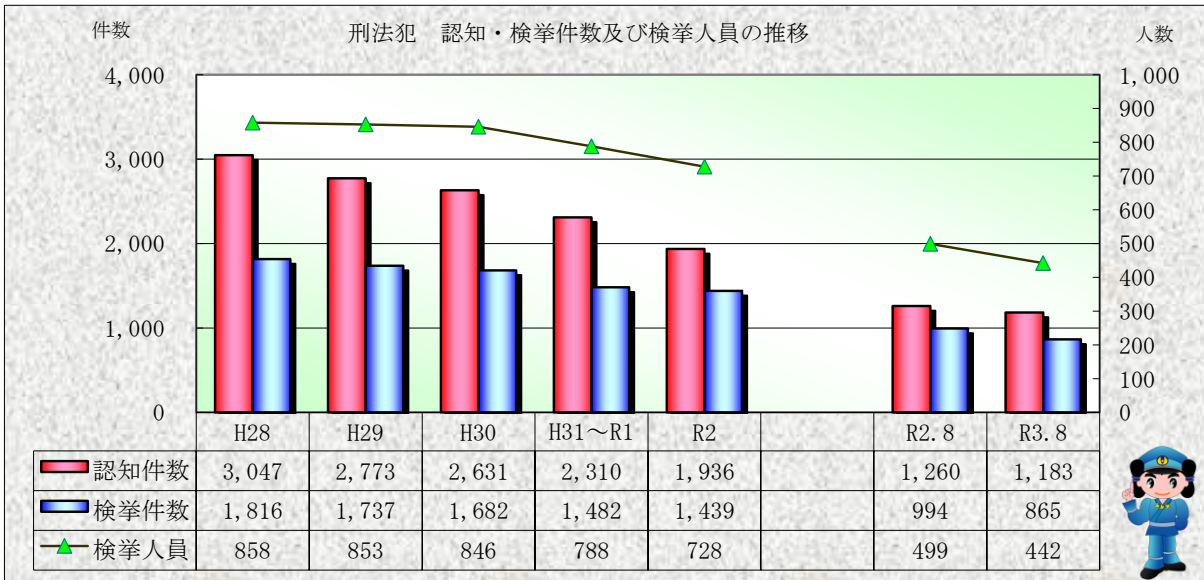

刑法犯統計の推移

※ 令和03年9月6日現在の集計値

※ 令和03年9月6日現在の集計値

※ 令和03年9月6日現在の集計値