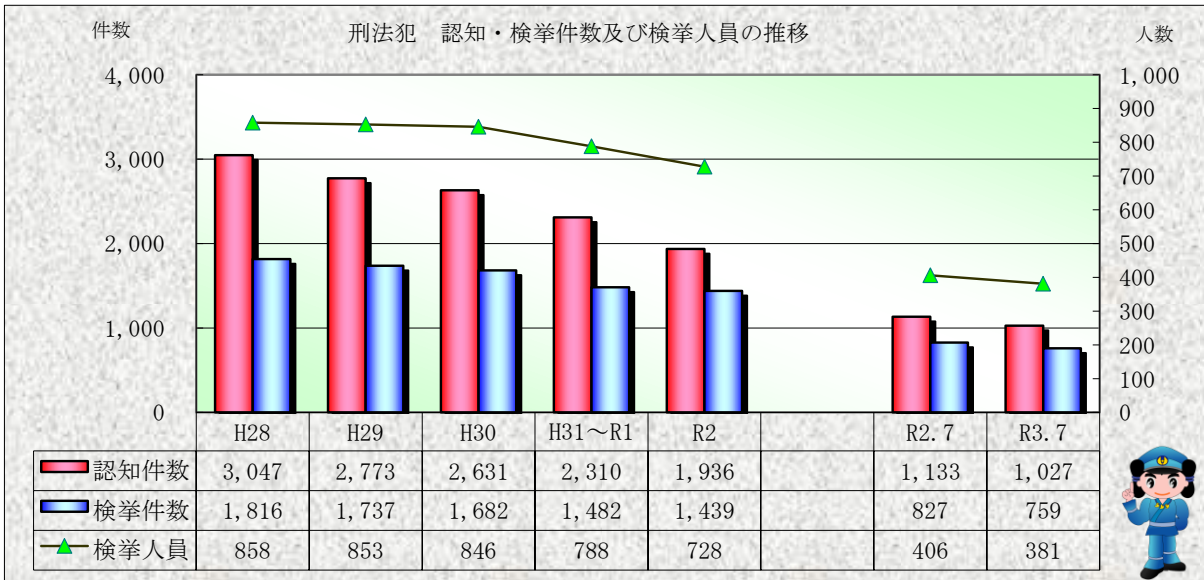

刑法犯統計の推移

※ 令和03年8月4日現在の集計値

※ 令和03年8月4日現在の集計値

※ 令和03年8月4日現在の集計値