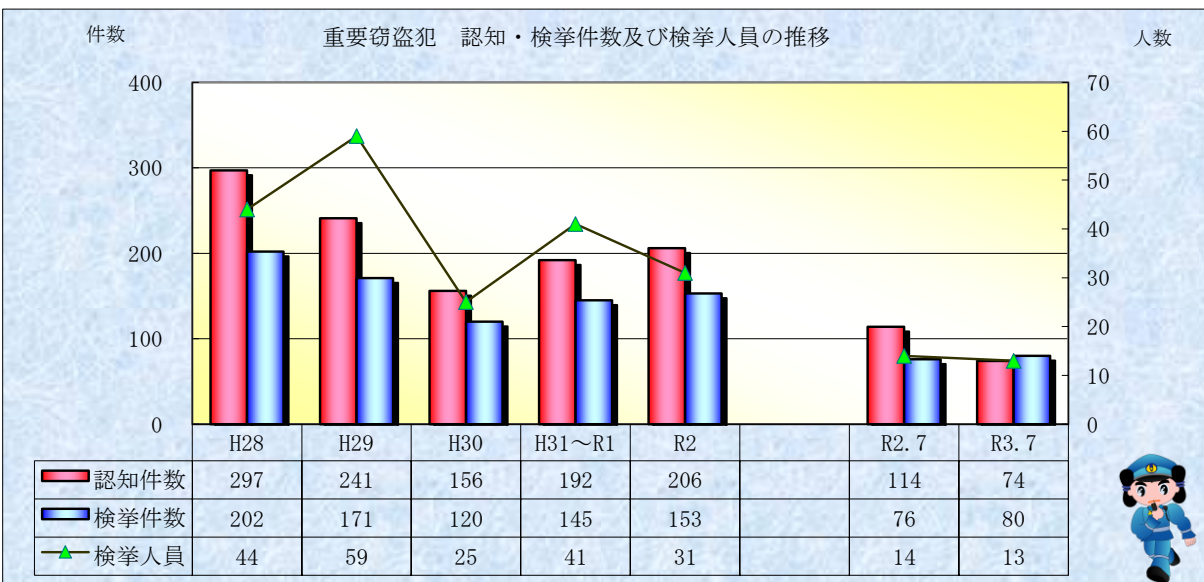

刑法犯統計の推移

※ 令和03年8月4日現在の集計値

※ 令和03年8月4日現在の集計値

※ 令和03年8月4日現在の集計値