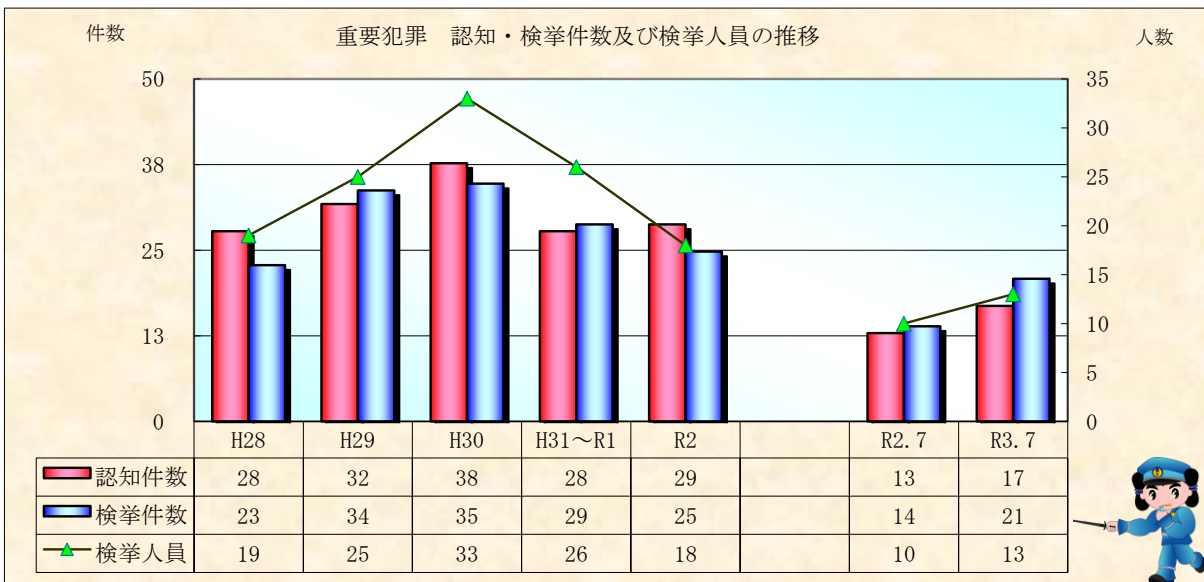

刑法犯統計の推移

※ 令和03年8月4日現在の集計値

※ 令和03年8月4日現在の集計値

※ 令和03年8月4日現在の集計値