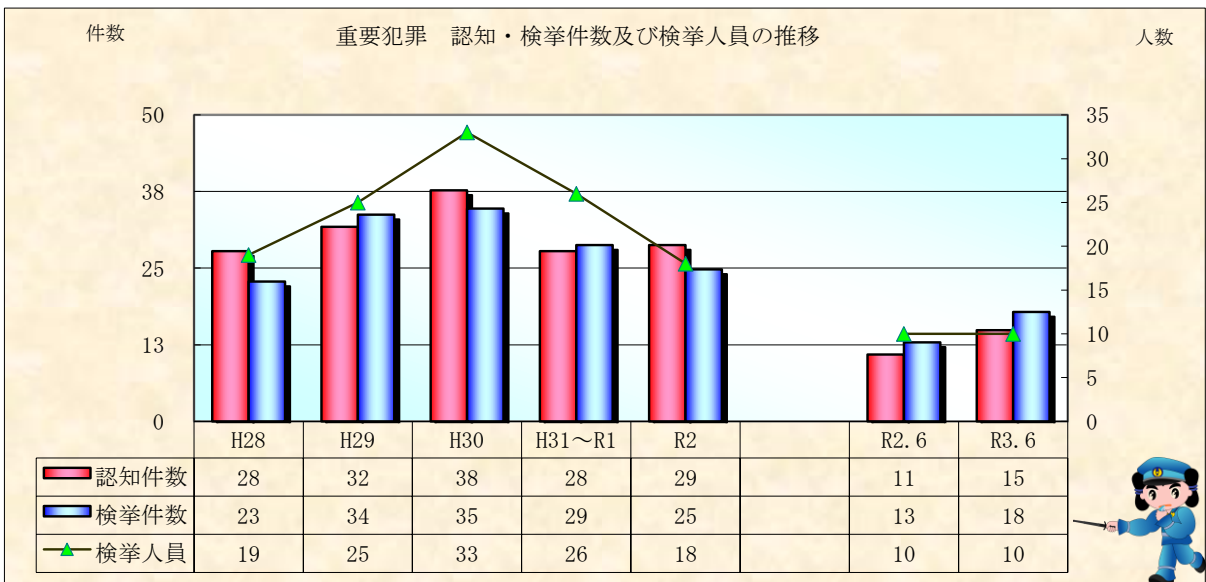

# 刑法犯統計の推移

※ 令和03年7月5日現在の集計値

※ 令和03年7月5日現在の集計値

※ 令和03年7月5日現在の集計値