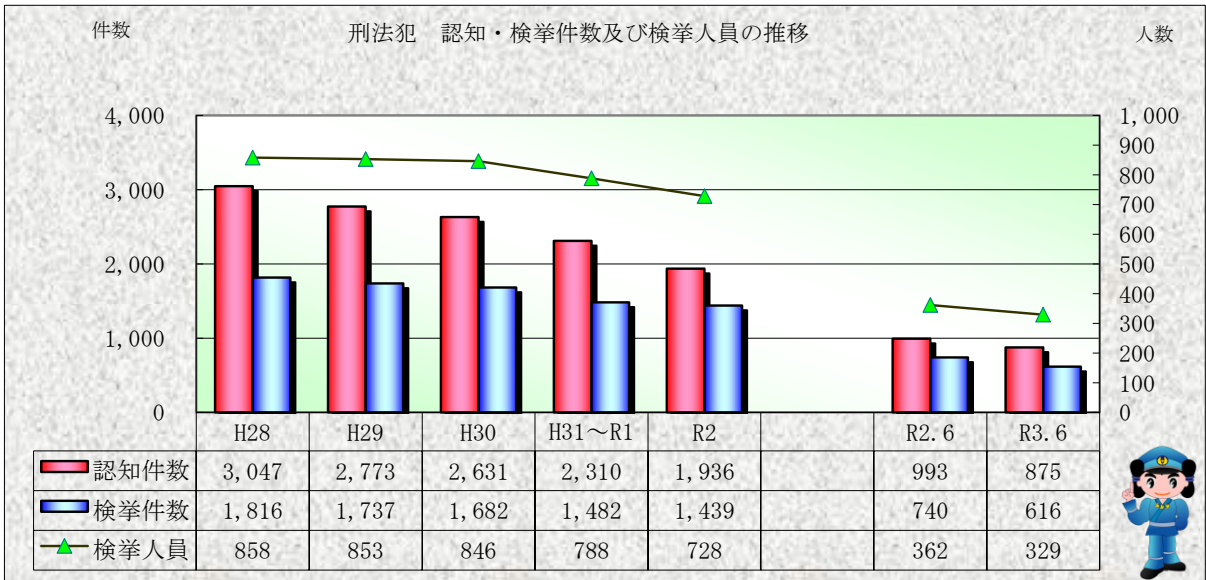

# 刑法犯統計の推移

※ 令和03年7月5日現在の集計値

※ 令和03年7月5日現在の集計値

※ 令和03年7月5日現在の集計値