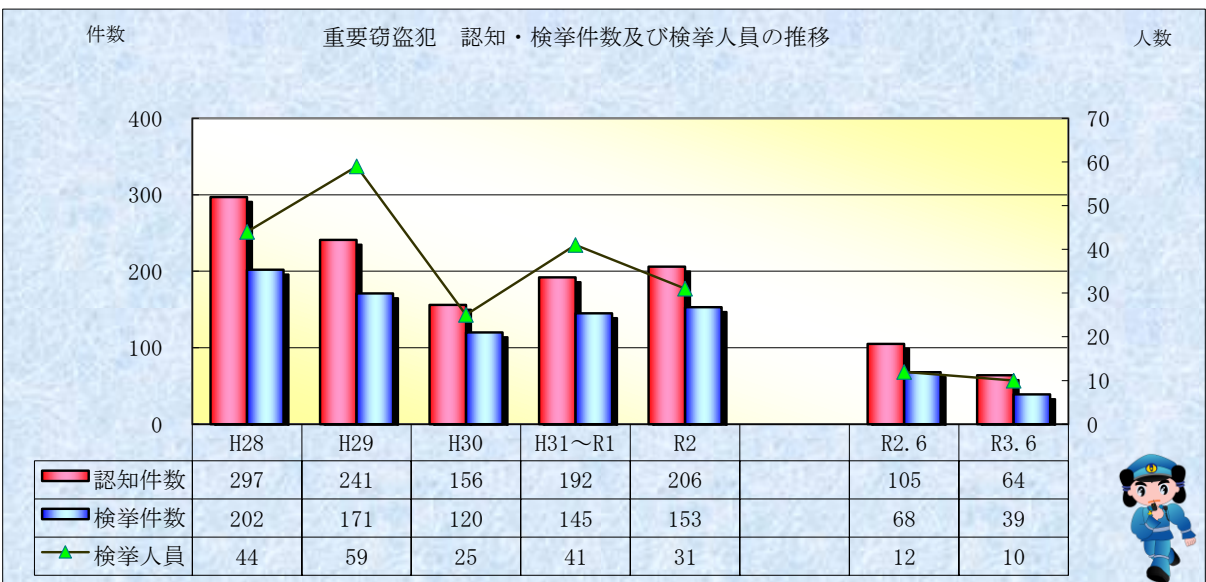

# 刑法犯統計の推移

※ 令和03年7月5日現在の集計値

※ 令和03年7月5日現在の集計値

※ 令和03年7月5日現在の集計値