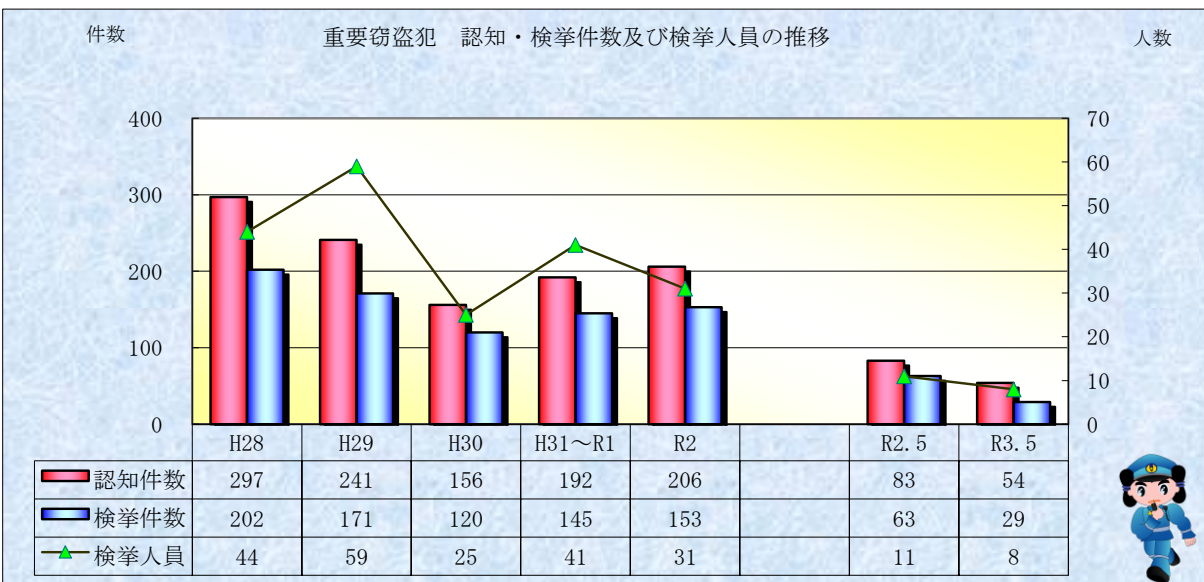

刑法犯統計の推移

※ 令和03年6月4日現在の集計値

※ 令和03年6月4日現在の集計値

※ 令和03年6月4日現在の集計値