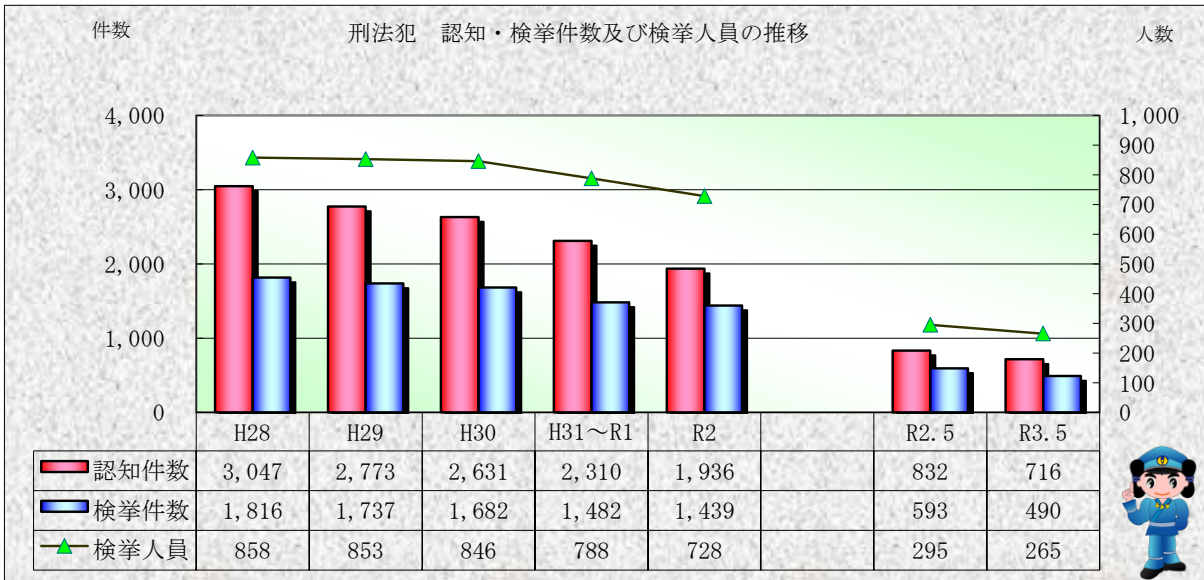

刑法犯統計の推移

※ 令和03年6月4日現在の集計値

※ 令和03年6月4日現在の集計値

※ 令和03年6月4日現在の集計値