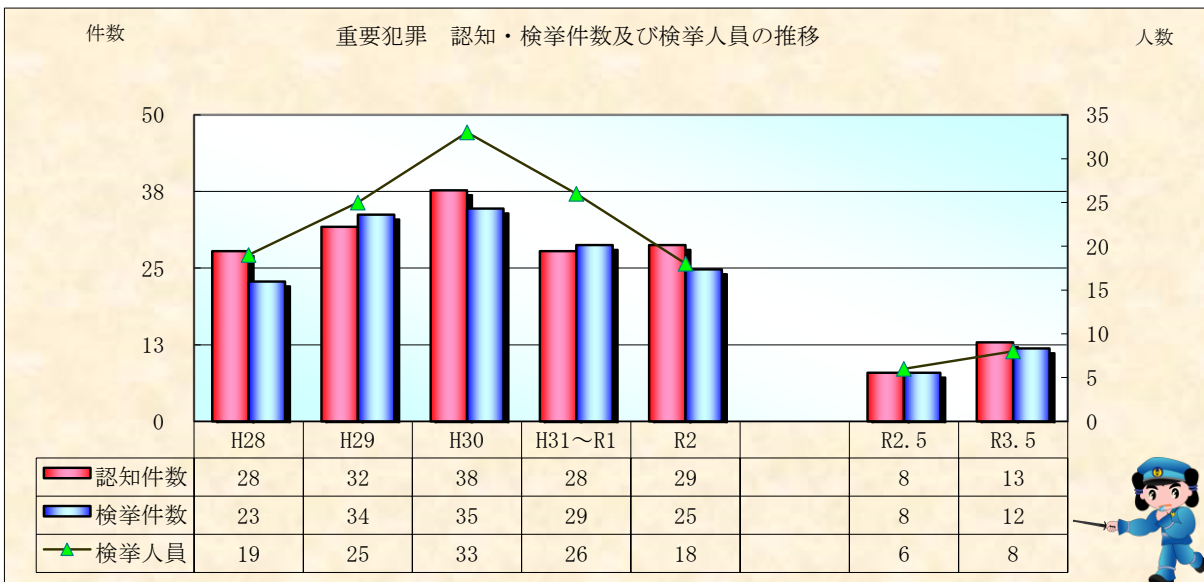

刑法犯統計の推移

※ 令和03年6月4日現在の集計値

※ 令和03年6月4日現在の集計値

※ 令和03年6月4日現在の集計値