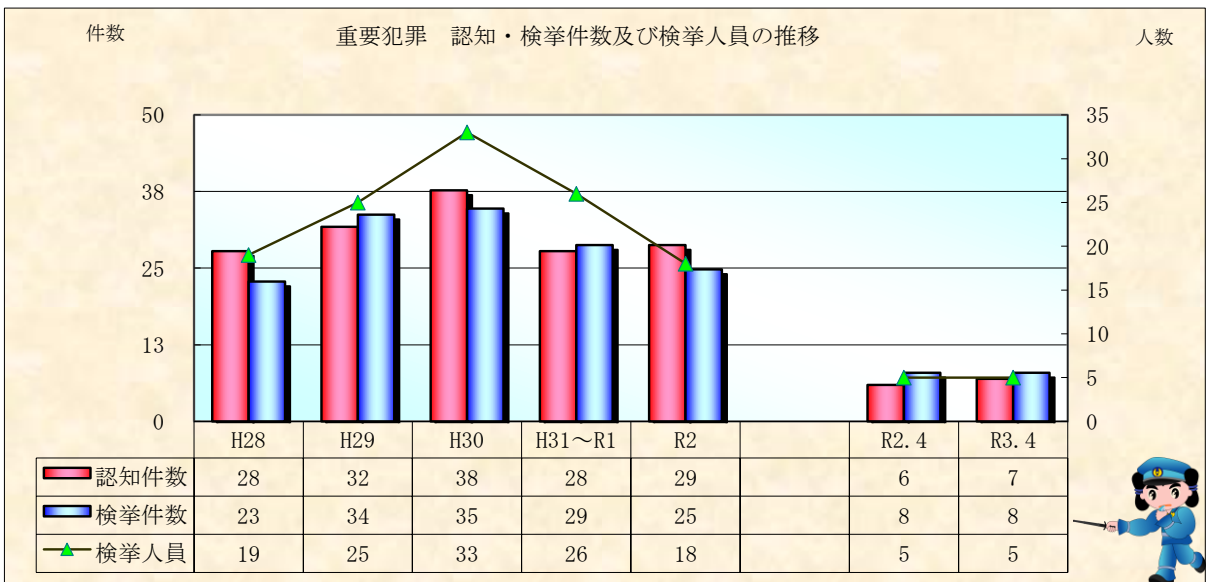

# 刑法犯統計の推移

※ 令和03年5月10日現在の集計値

※ 令和03年5月10日現在の集計値

※ 令和03年5月10日現在の集計値