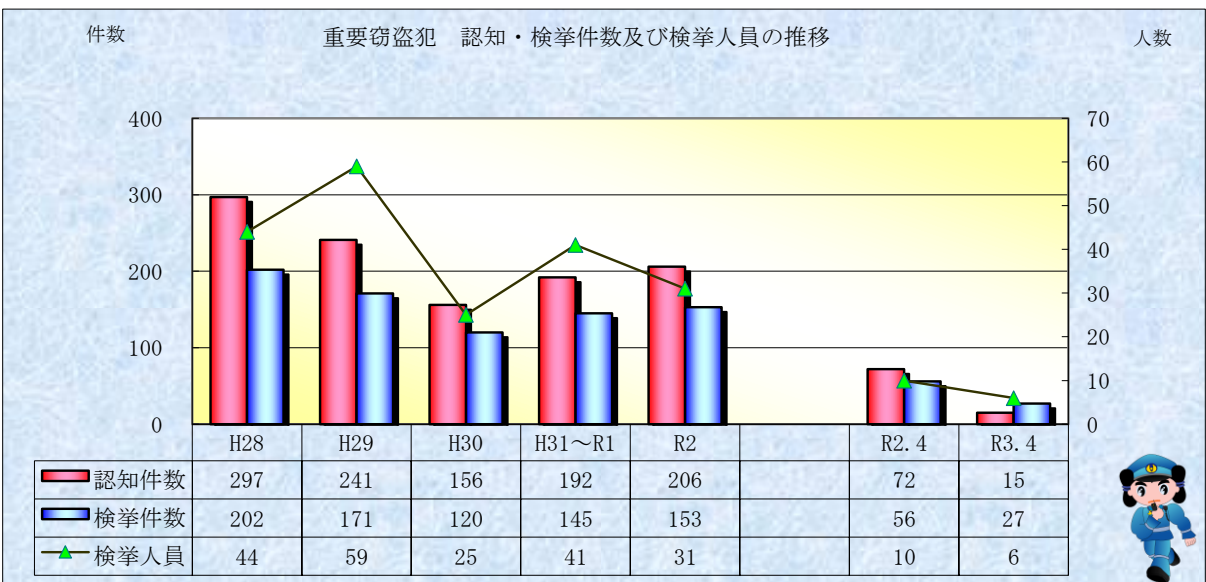

# 刑法犯統計の推移

※ 令和03年5月10日現在の集計値

※ 令和03年5月10日現在の集計値

※ 令和03年5月10日現在の集計値