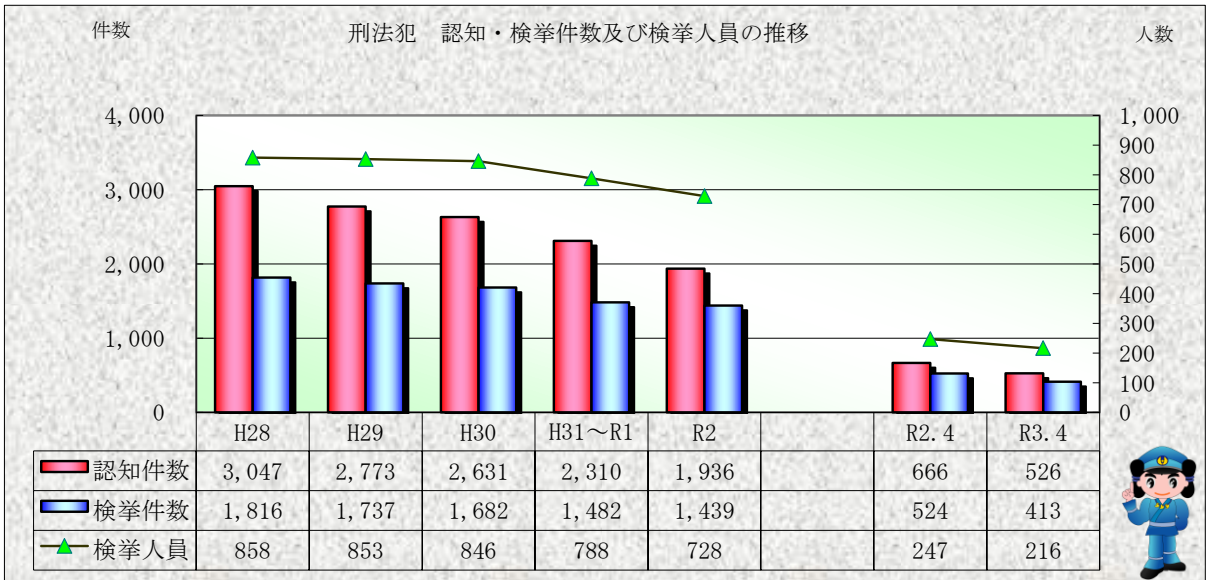

# 刑法犯統計の推移

※ 令和03年5月10日現在の集計値

※ 令和03年5月10日現在の集計値

※ 令和03年5月10日現在の集計値