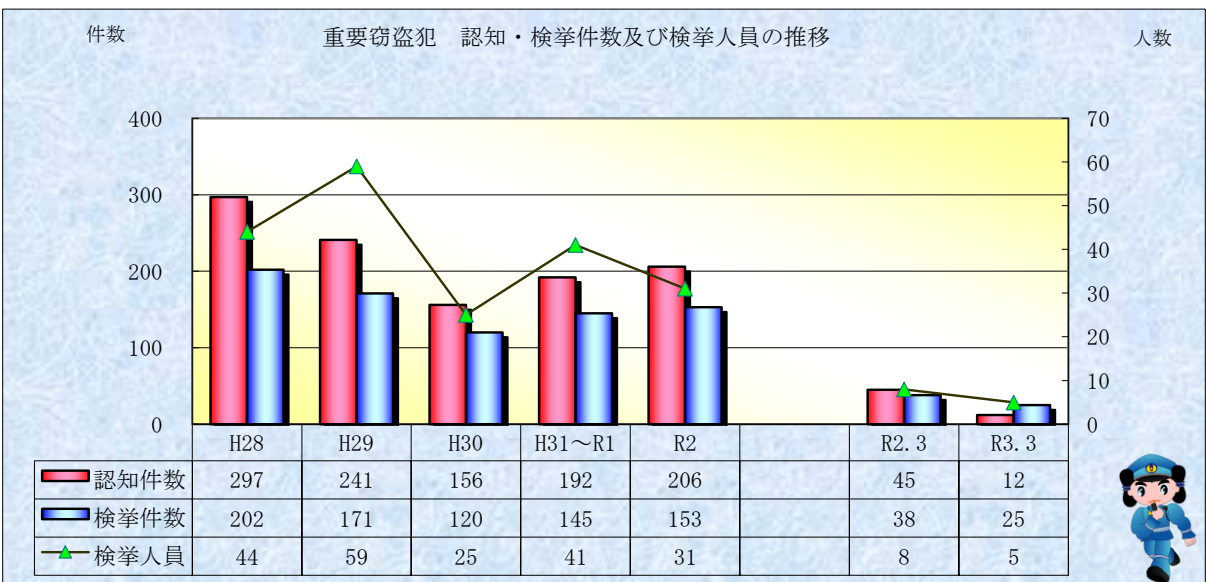

刑法犯統計の推移

※ 令和03年4月5日現在の集計値

※ 令和03年4月5日現在の集計値

※ 令和03年4月5日現在の集計値