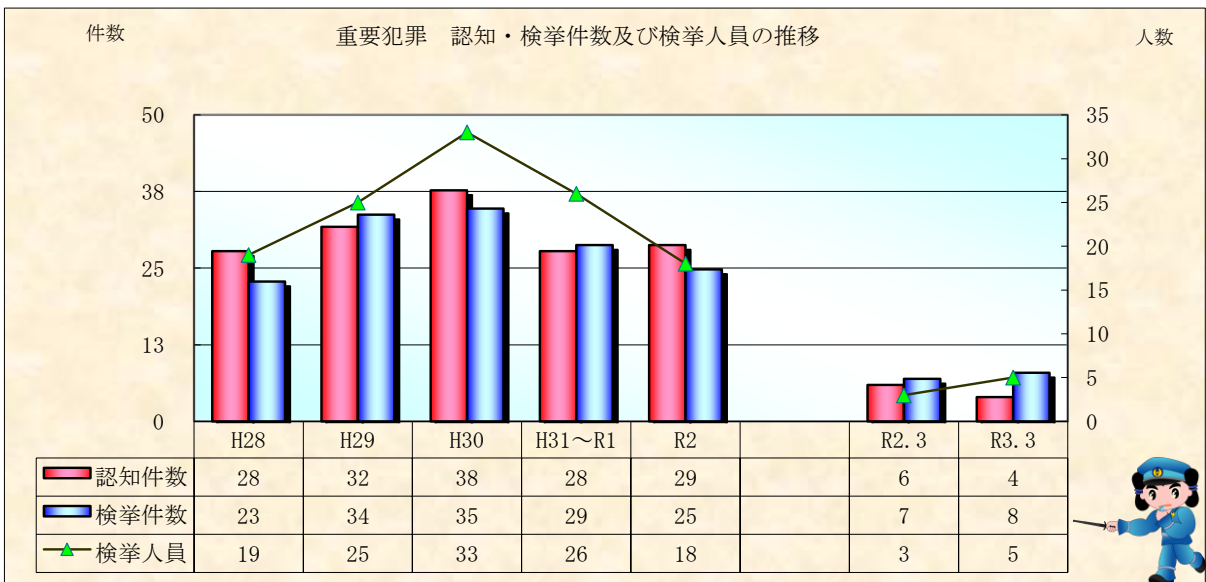

刑法犯統計の推移

※ 令和03年4月5日現在の集計値

※ 令和03年4月5日現在の集計値

※ 令和03年4月5日現在の集計値