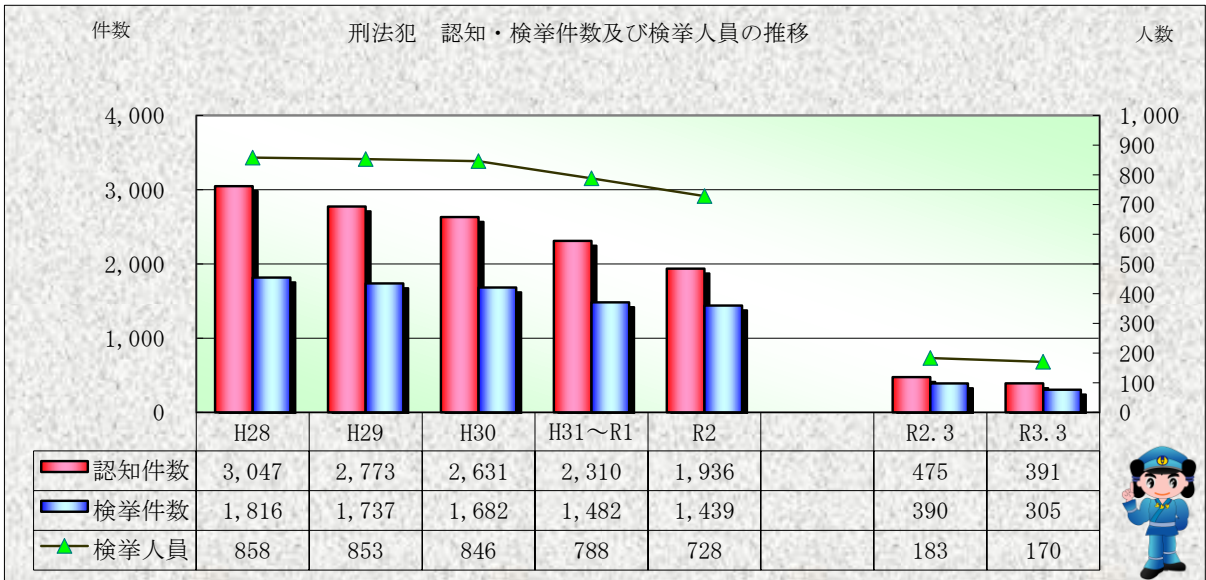

刑法犯統計の推移

※ 令和03年4月5日現在の集計値

※ 令和03年4月5日現在の集計値

※ 令和03年4月5日現在の集計値