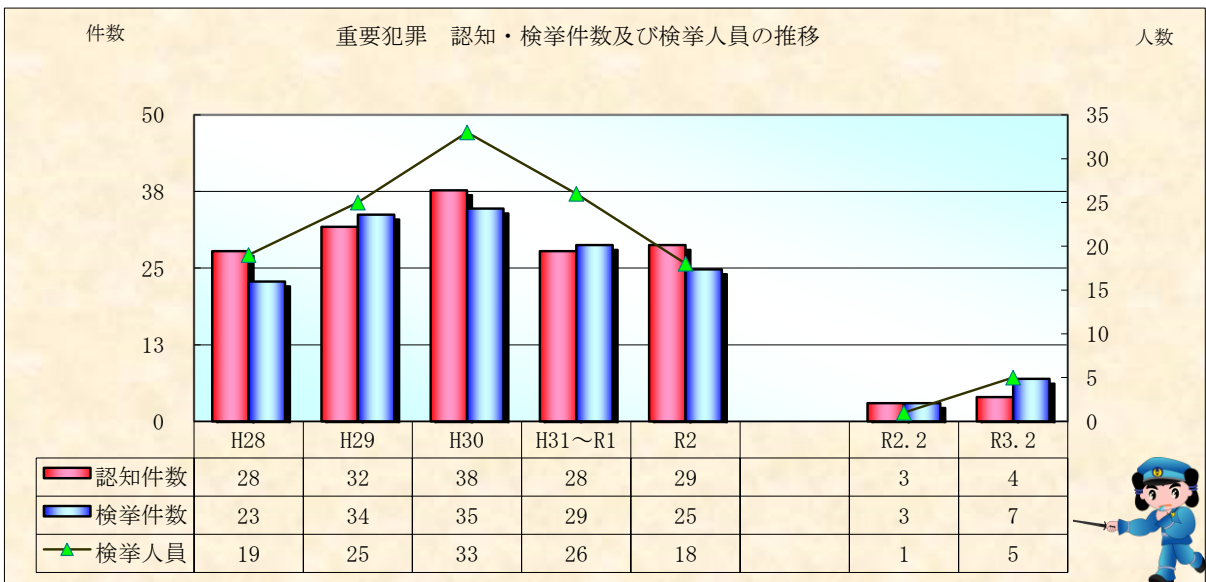

刑法犯統計の推移

※ 令和03年3月4日現在の集計値

※ 令和03年3月4日現在の集計値

※ 令和03年3月4日現在の集計値