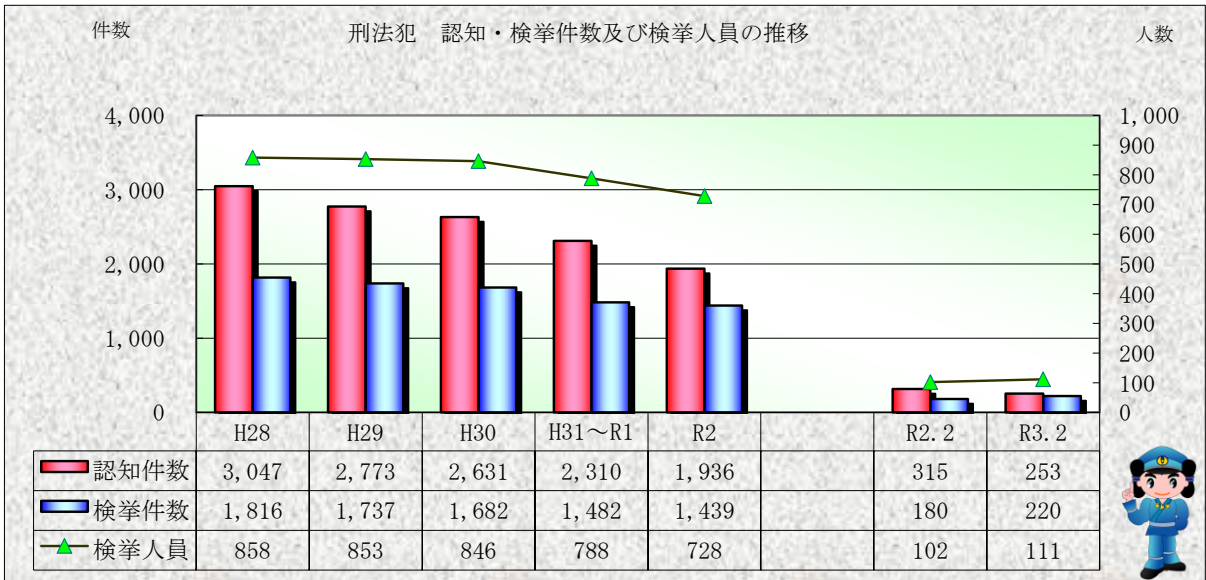

刑法犯統計の推移

※ 令和03年3月4日現在の集計値

※ 令和03年3月4日現在の集計値

※ 令和03年3月4日現在の集計値