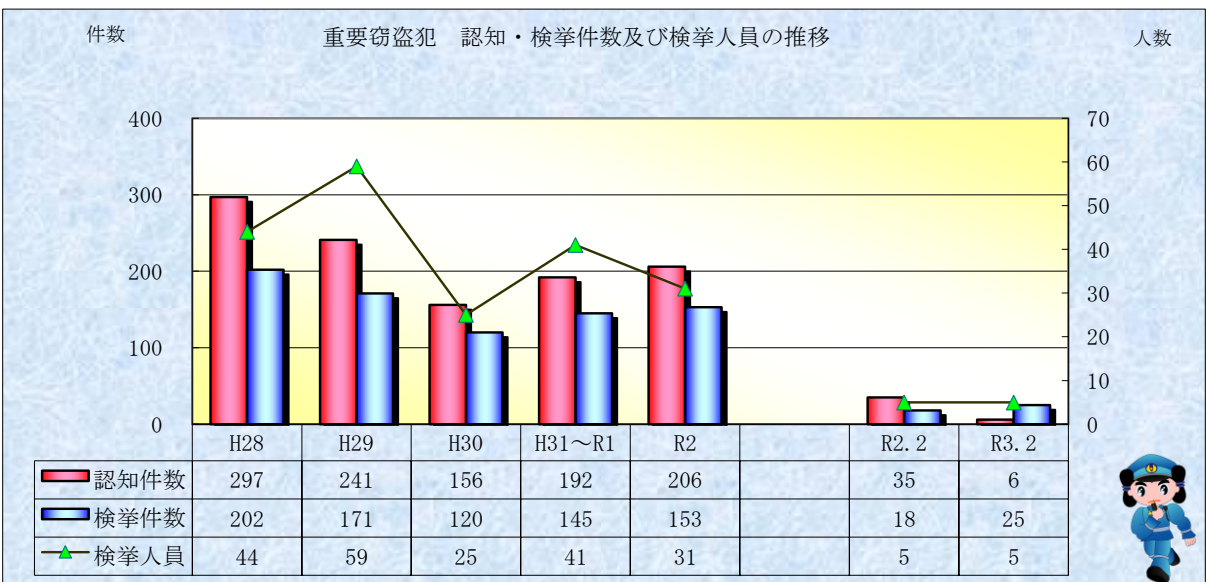

刑法犯統計の推移

※ 令和03年3月4日現在の集計値

※ 令和03年3月4日現在の集計値

※ 令和03年3月4日現在の集計値