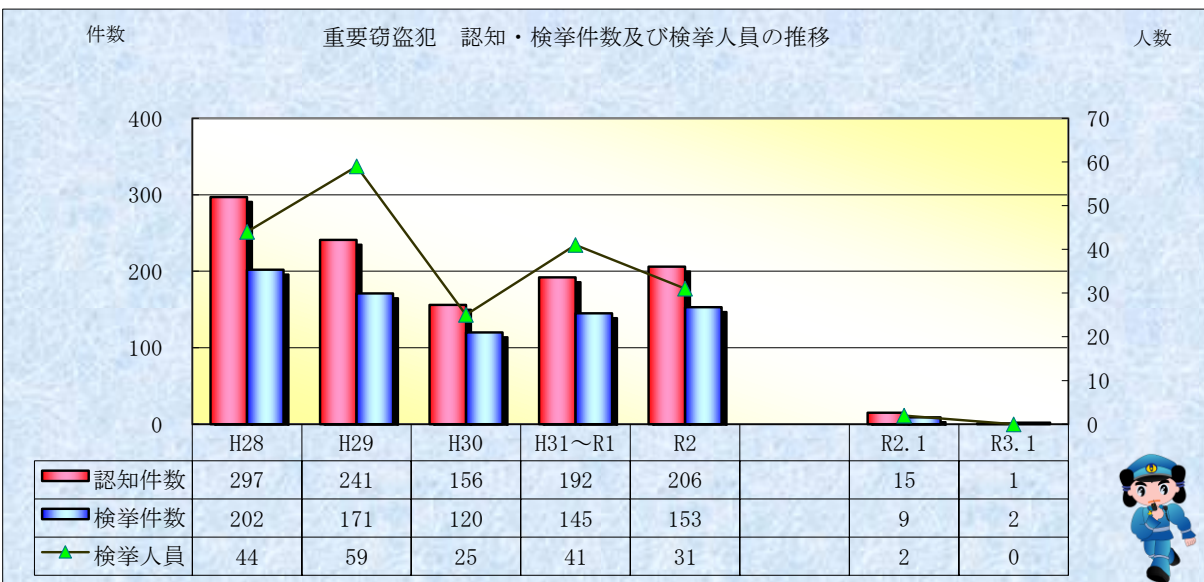

刑法犯統計の推移

※ 令和03年2月4日現在の集計値

※ 令和03年2月4日現在の集計値

※ 令和03年2月4日現在の集計値