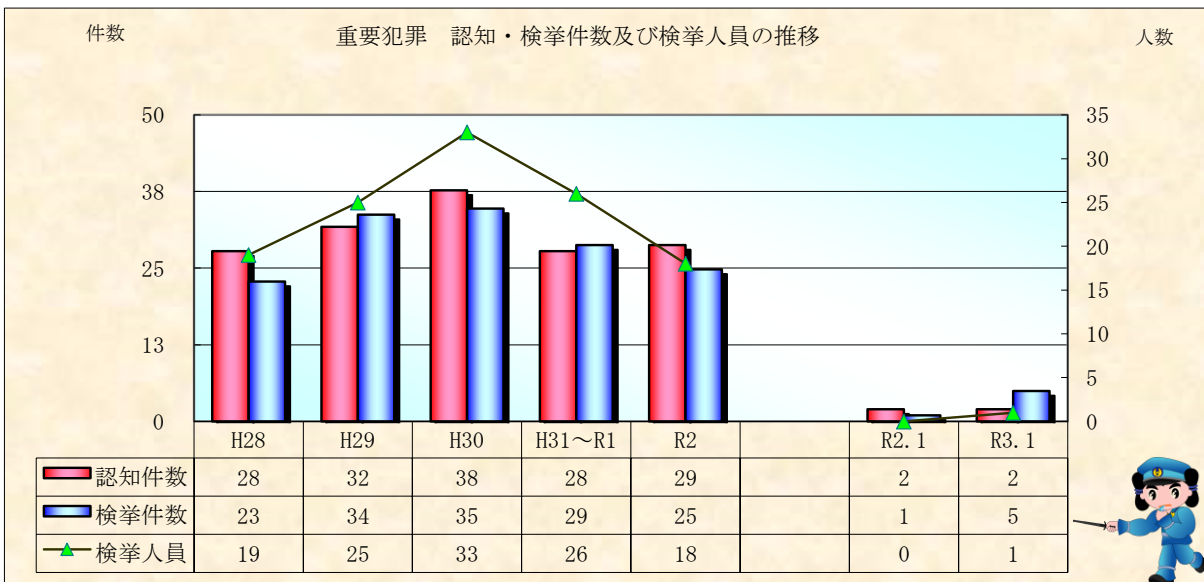

刑法犯統計の推移

※ 令和03年2月4日現在の集計値

※ 令和03年2月4日現在の集計値

※ 令和03年2月4日現在の集計値