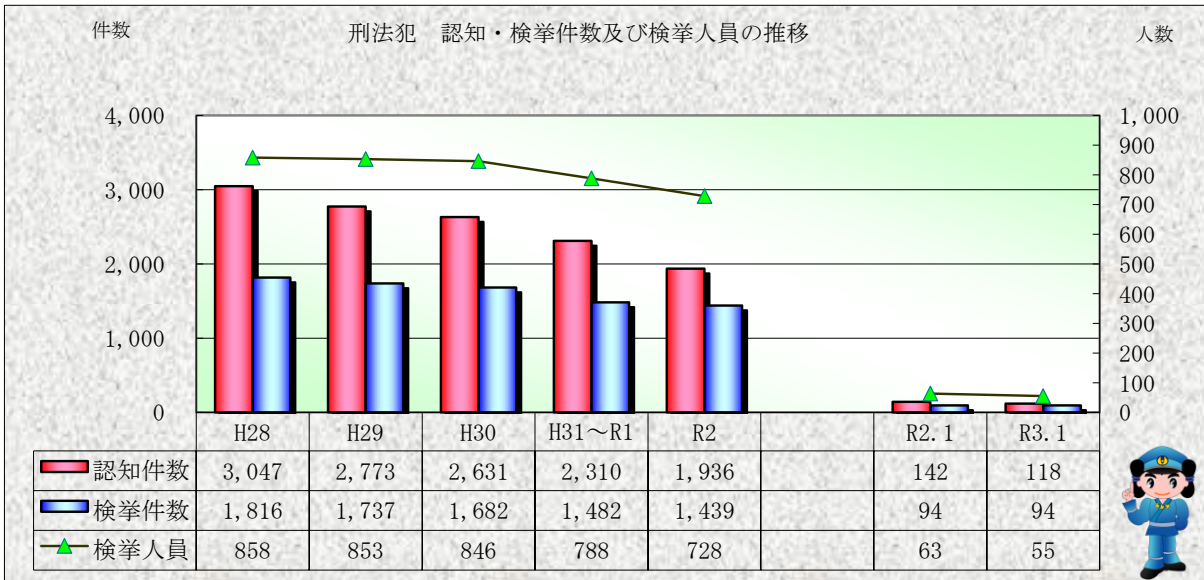

刑法犯統計の推移

※ 令和03年2月4日現在の集計値

※ 令和03年2月4日現在の集計値

※ 令和03年2月4日現在の集計値