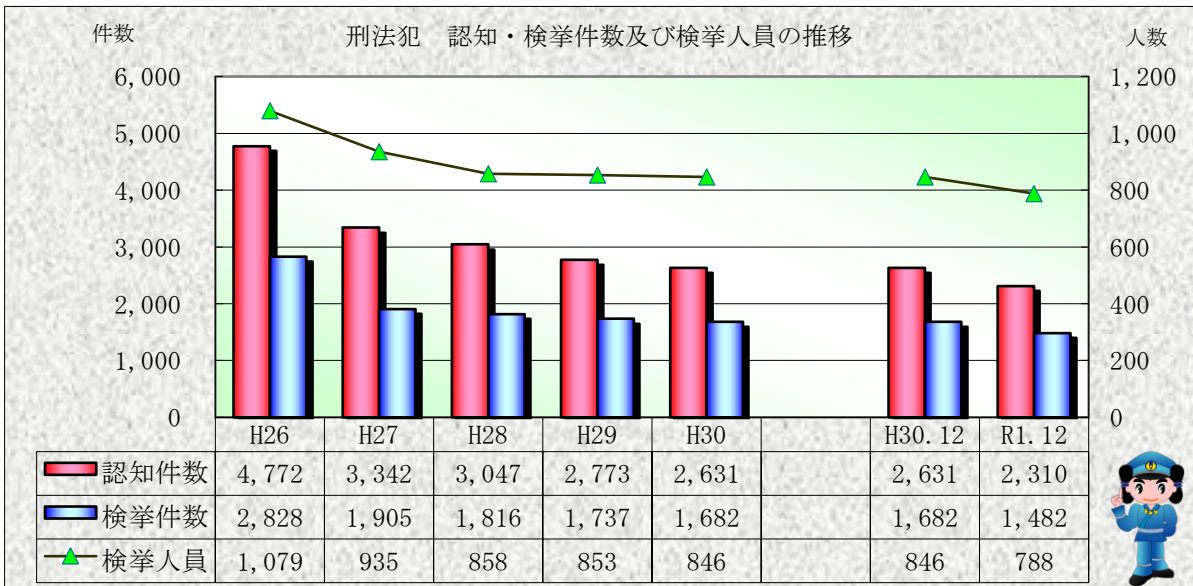

刑法犯統計の推移

※ 令和02年2月3日現在の集計値

※ 令和02年2月3日現在の集計値

※ 令和02年2月3日現在の集計値