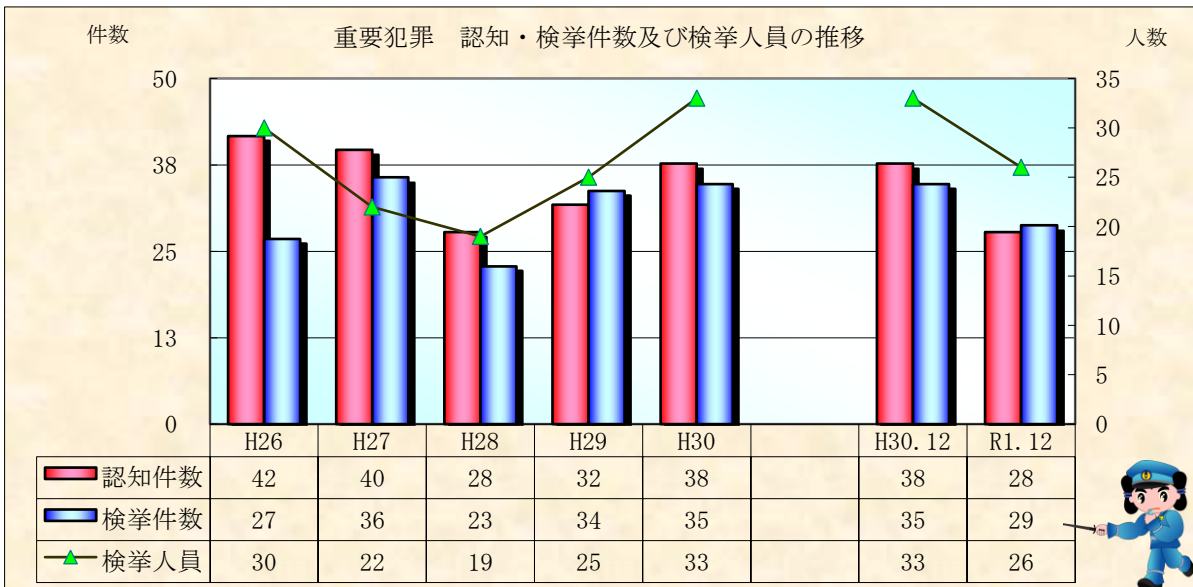

刑法犯統計の推移

※ 令和02年2月3日現在の集計値

※ 令和02年2月3日現在の集計値

※ 令和02年2月3日現在の集計値