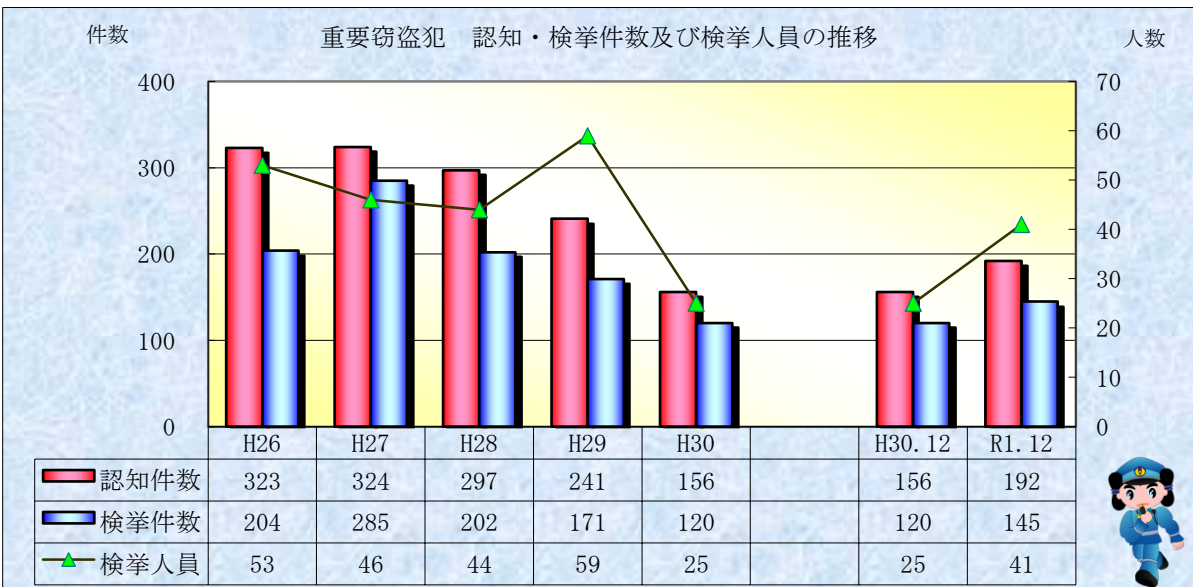

刑法犯統計の推移

※ 令和02年2月3日現在の集計値

※ 令和02年2月3日現在の集計値

※ 令和02年2月3日現在の集計値