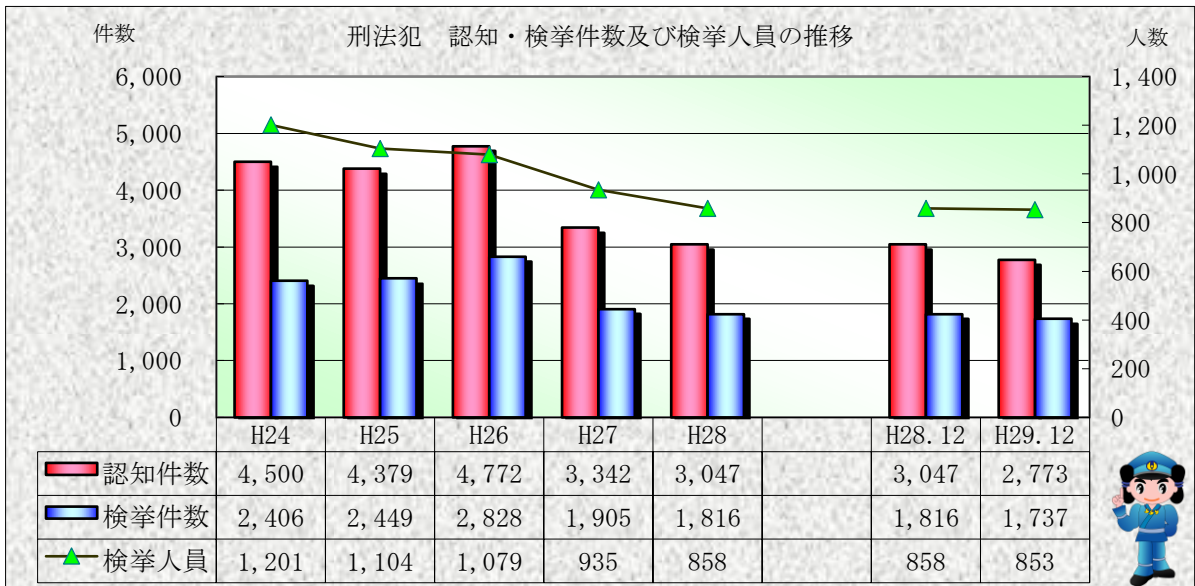

# 刑法犯統計の推移

※ 平成30年2月1日現在の集計値

※ 平成30年2月1日現在の集計値

※ 平成30年2月1日現在の集計値