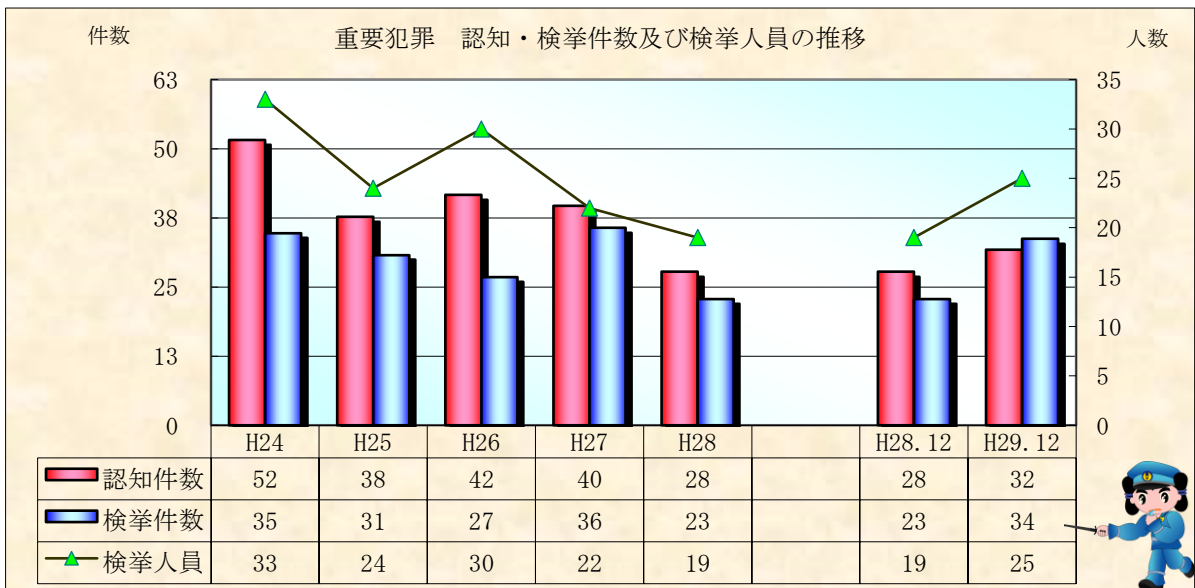

# 刑法犯統計の推移

※ 平成30年2月1日現在の集計値

※ 平成30年2月1日現在の集計値

※ 平成30年2月1日現在の集計値