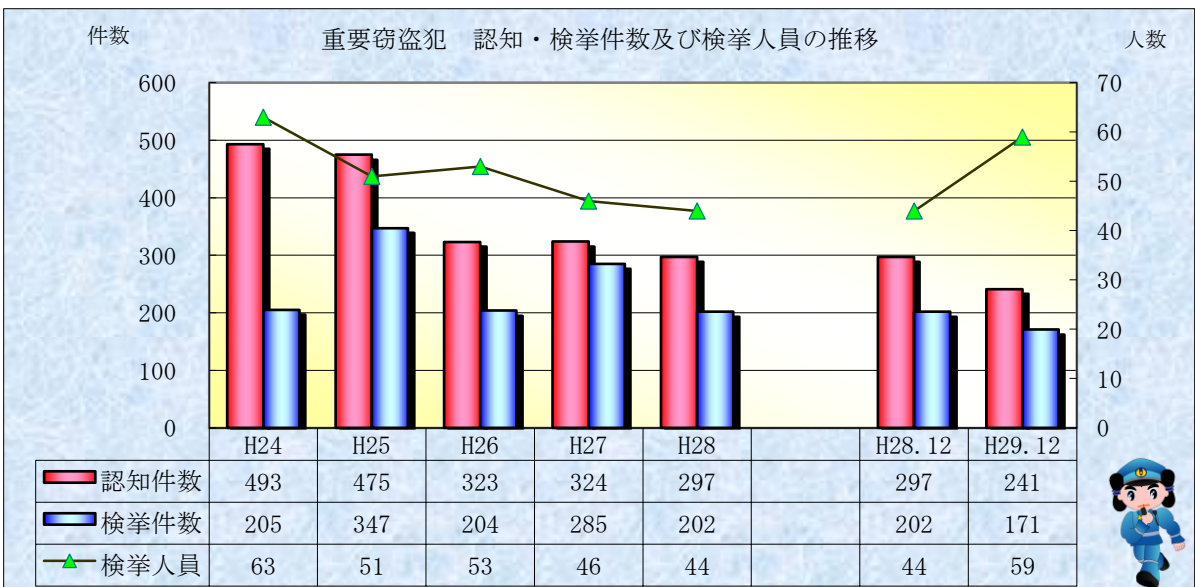

# 刑法犯統計の推移

※ 平成30年2月1日現在の集計値

※ 平成30年2月1日現在の集計値

※ 平成30年2月1日現在の集計値