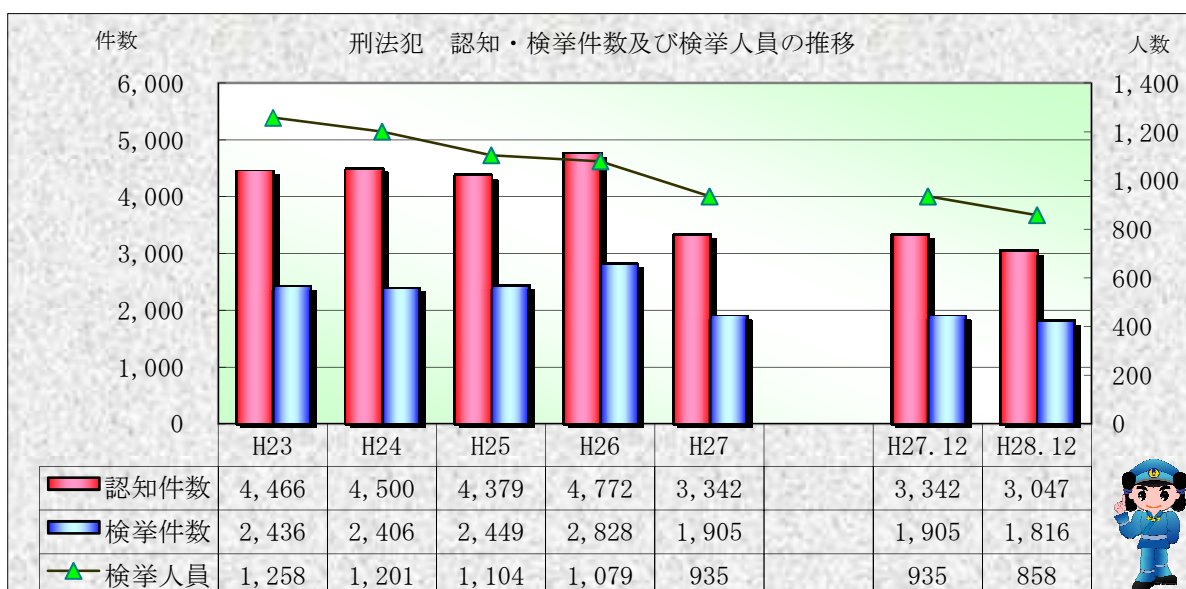

# 刑法犯統計の推移

※ 平成29年2月1日現在の確定値

※ 平成29年2月1日現在の確定値

※ 平成29年2月1日現在の確定値