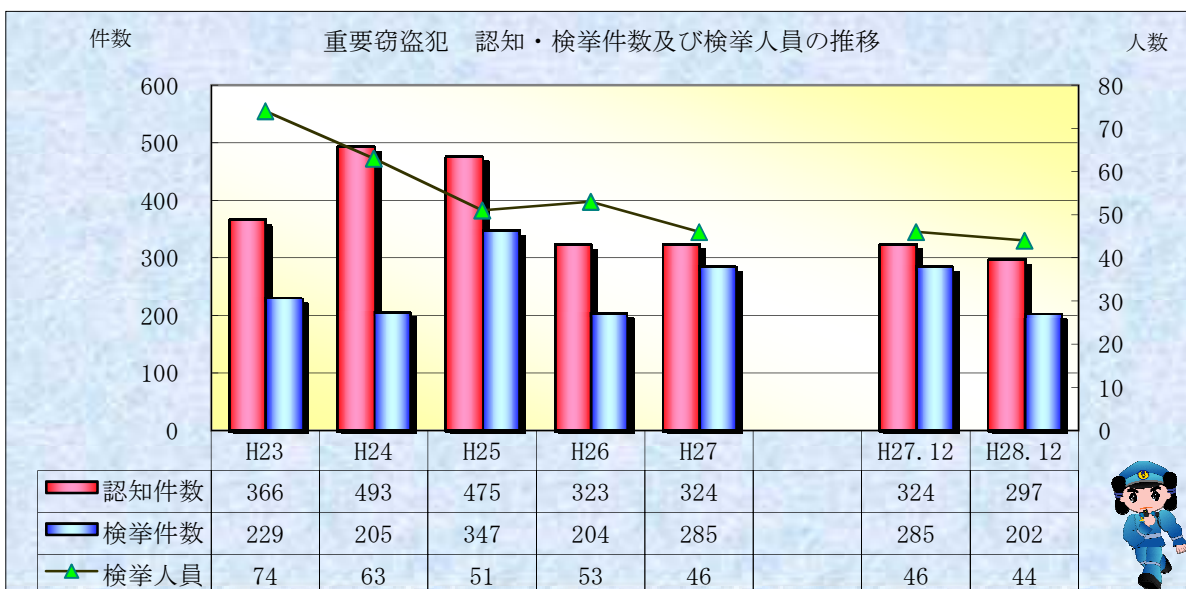

# 刑法犯統計の推移

※ 平成29年2月1日現在の確定値

※ 平成29年2月1日現在の確定値

※ 平成29年2月1日現在の確定値