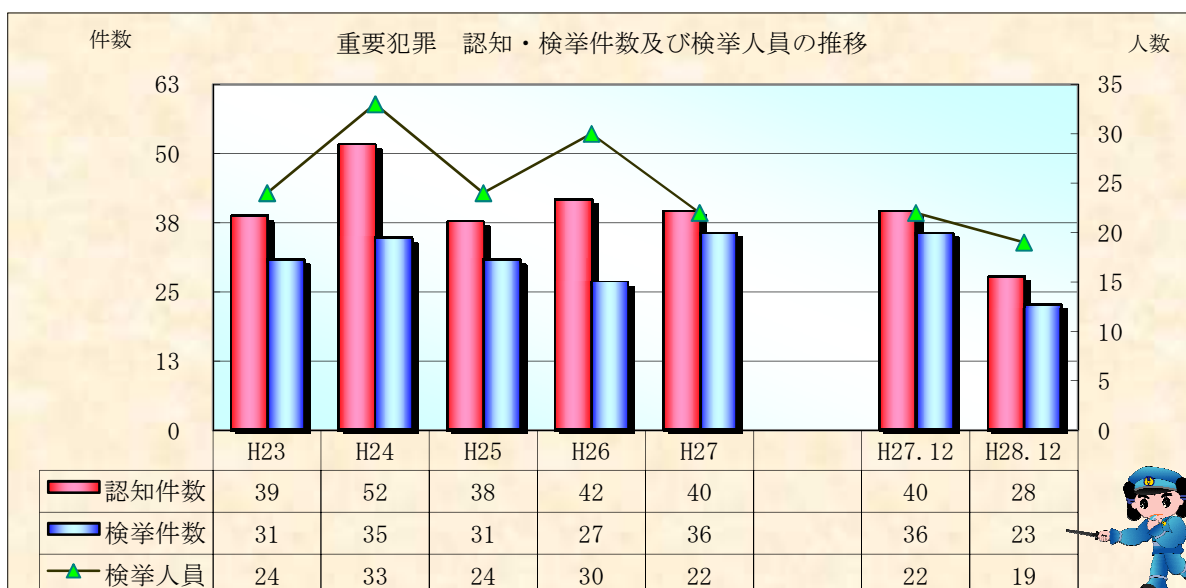

# 刑法犯統計の推移

※ 平成29年2月1日現在の確定値

※ 平成29年2月1日現在の確定値

※ 平成29年2月1日現在の確定値