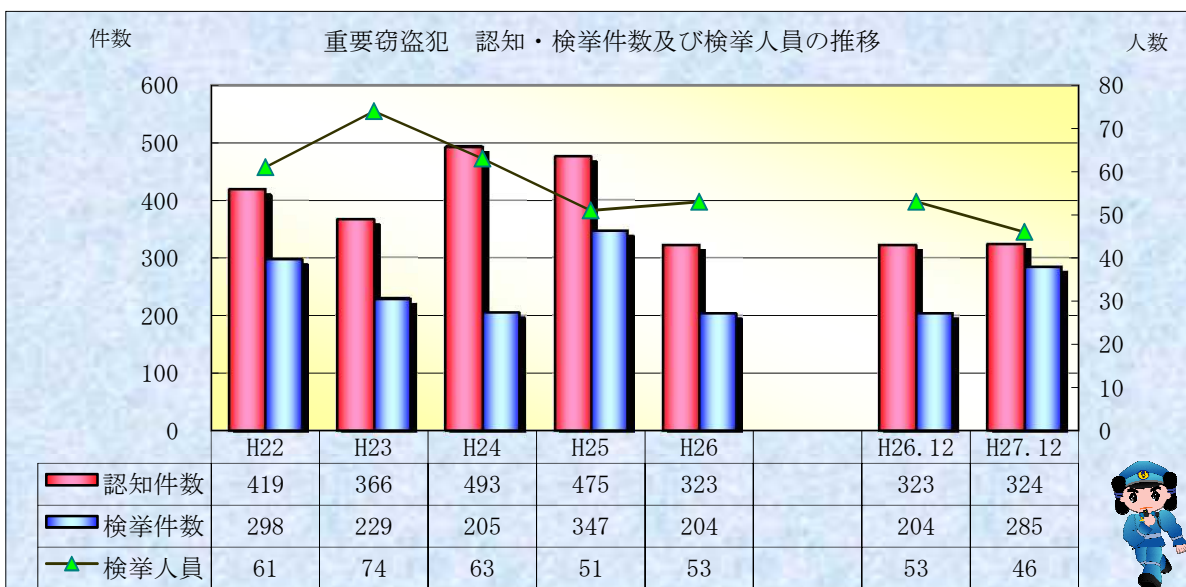

刑法犯統計の推移

※ 平成28年2月1日現在の確定値

※ 平成28年2月1日現在の確定値

※ 平成28年2月1日現在の確定値