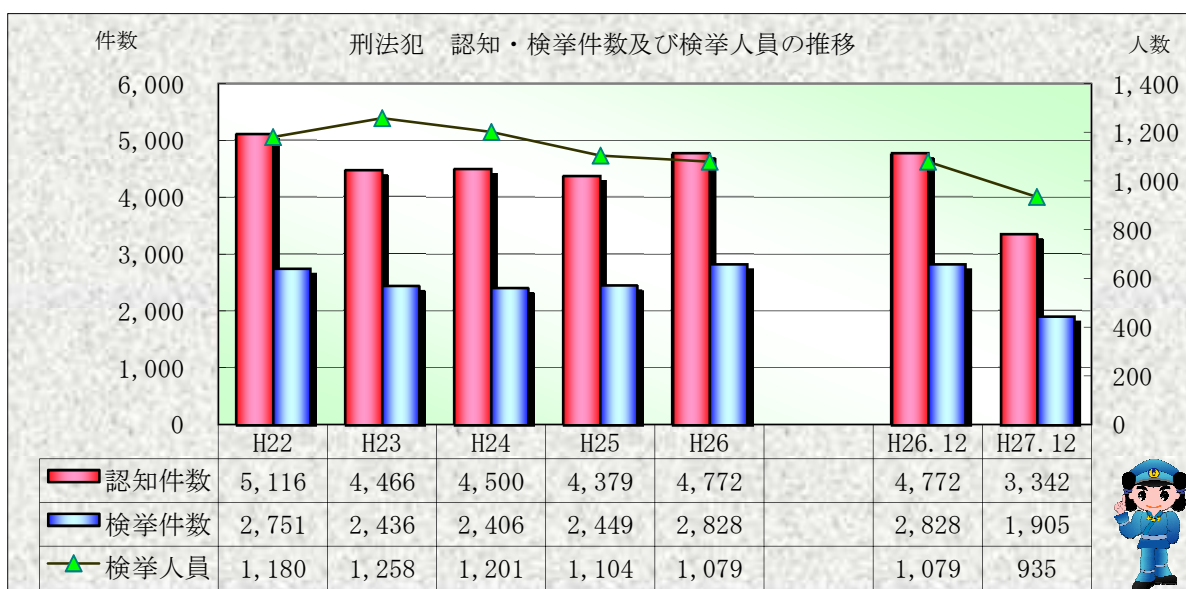

刑法犯統計の推移

※ 平成28年2月1日現在の確定値

※ 平成28年2月1日現在の確定値

※ 平成28年2月1日現在の確定値