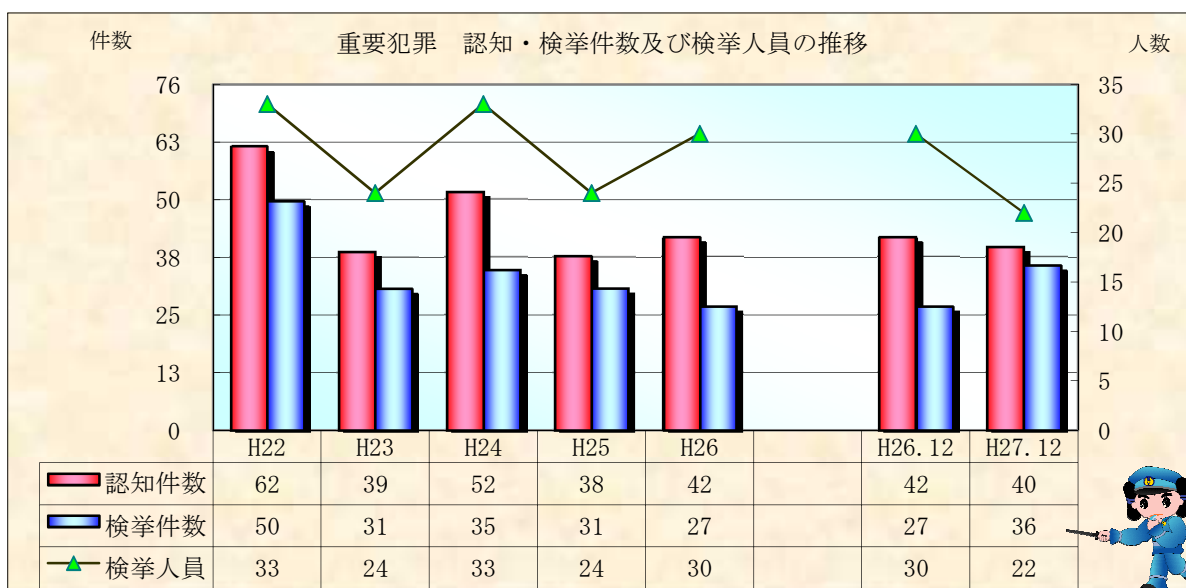

刑法犯統計の推移

※ 平成28年2月1日現在の確定値

※ 平成28年2月1日現在の確定値

※ 平成28年2月1日現在の確定値