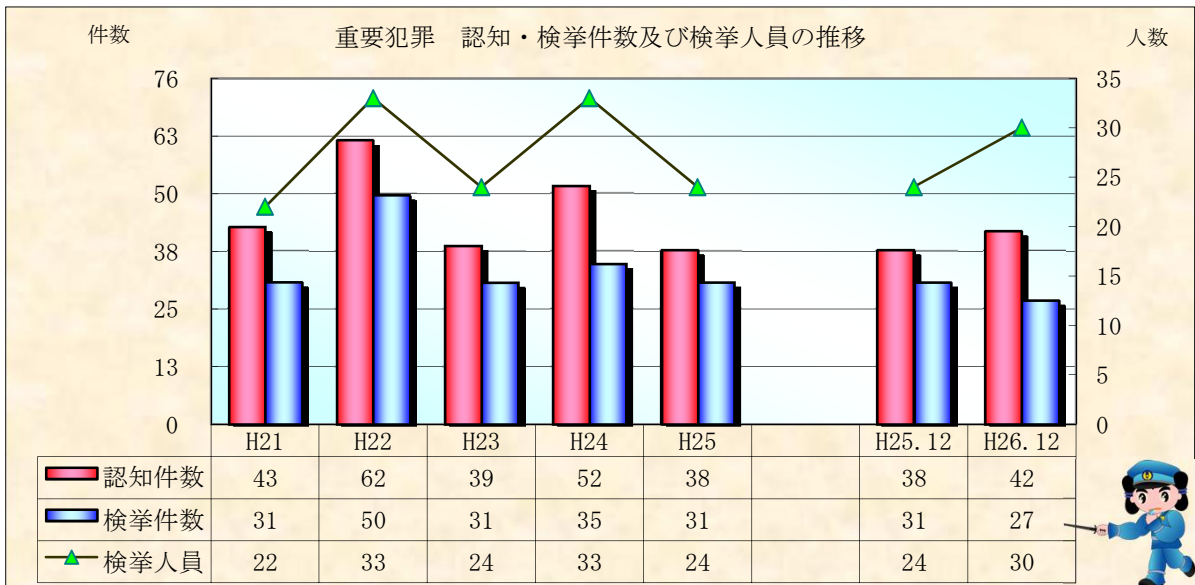

刑法犯統計の推移

※ 平成27年2月1日現在の確定値

※ 平成27年2月1日現在の確定値

※ 平成27年2月1日現在の確定値