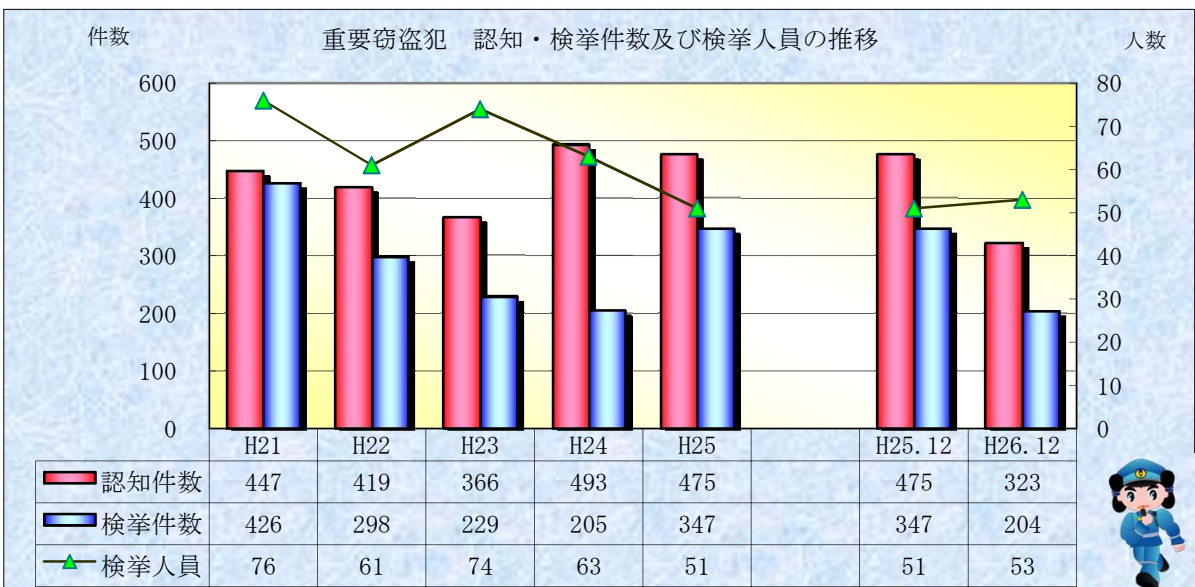

刑法犯統計の推移

※ 平成27年2月1日現在の確定値

※ 平成27年2月1日現在の確定値

※ 平成27年2月1日現在の確定値