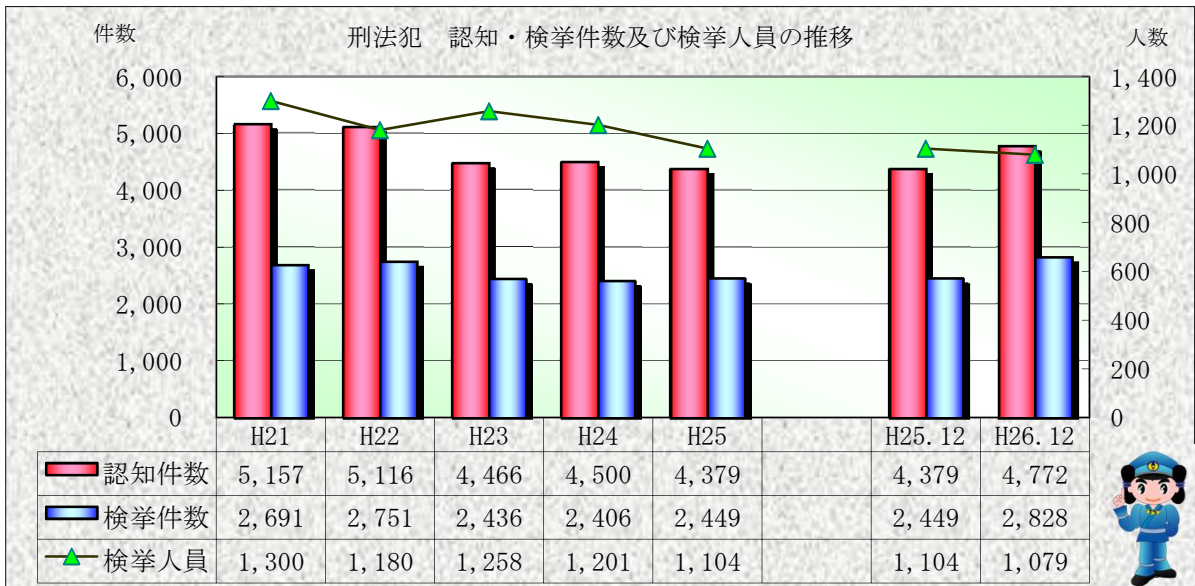

刑法犯統計の推移

※ 平成27年2月1日現在の確定値

※ 平成27年2月1日現在の確定値

※ 平成27年2月1日現在の確定値