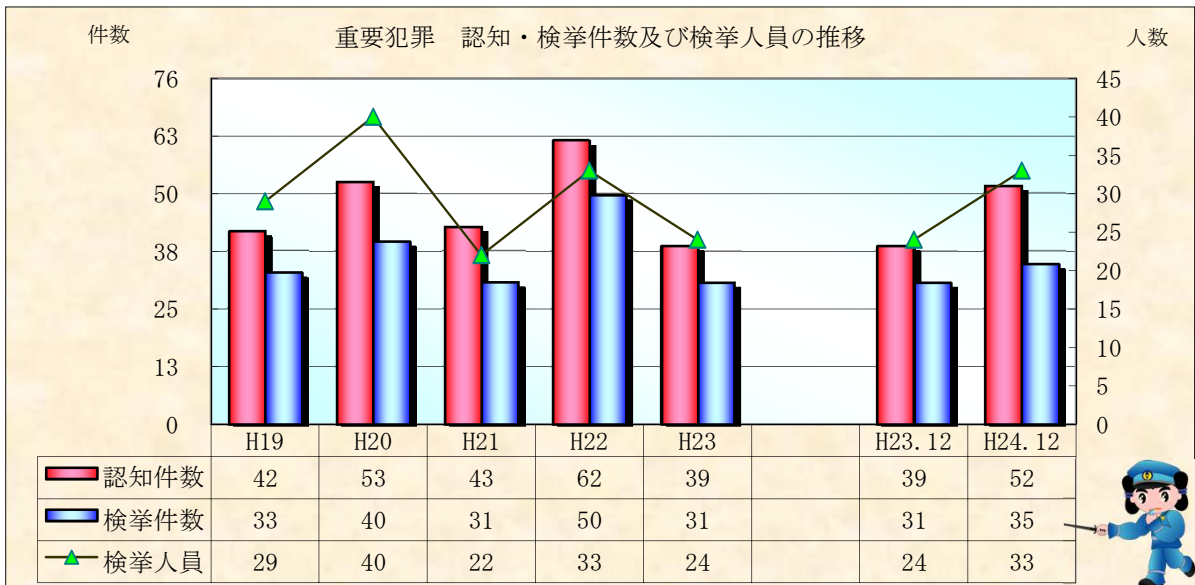

# 刑法犯統計の推移

※ 平成25年2月1日現在の確定値

※ 平成25年2月1日現在の確定値

※ 平成25年2月1日現在の確定値