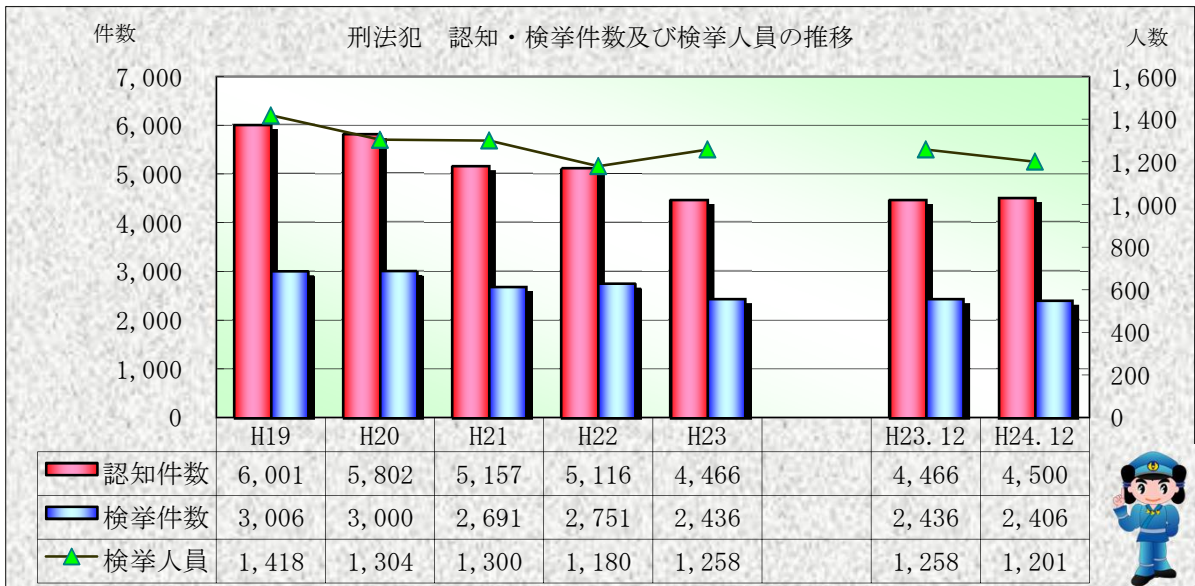

# 刑法犯統計の推移

※ 平成25年2月1日現在の確定値

※ 平成25年2月1日現在の確定値

※ 平成25年2月1日現在の確定値