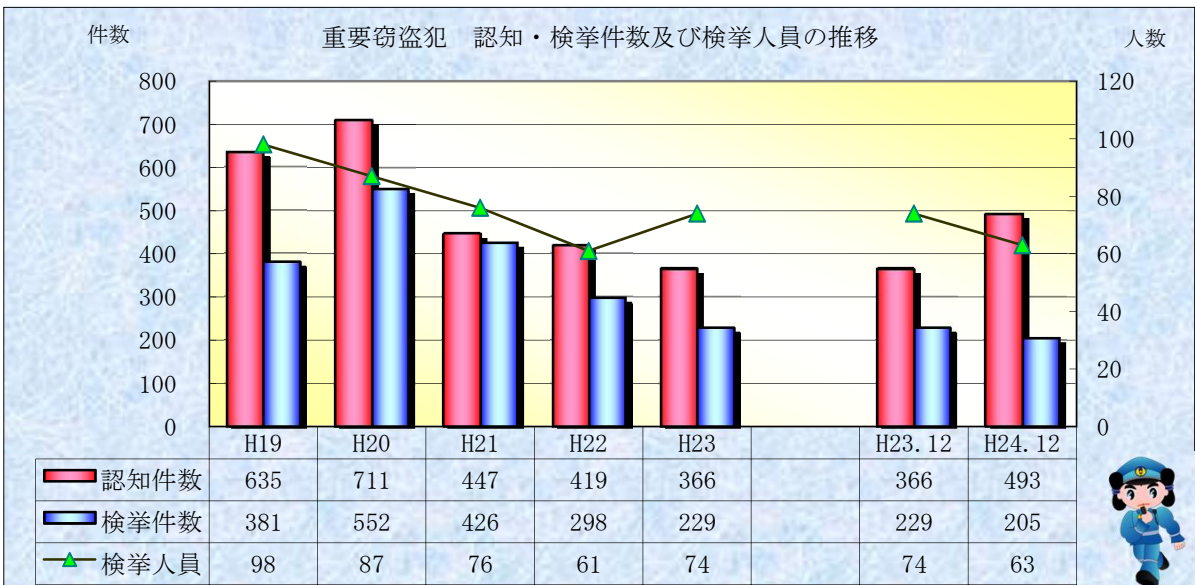

# 刑法犯統計の推移

※ 平成25年2月1日現在の確定値

※ 平成25年2月1日現在の確定値

※ 平成25年2月1日現在の確定値