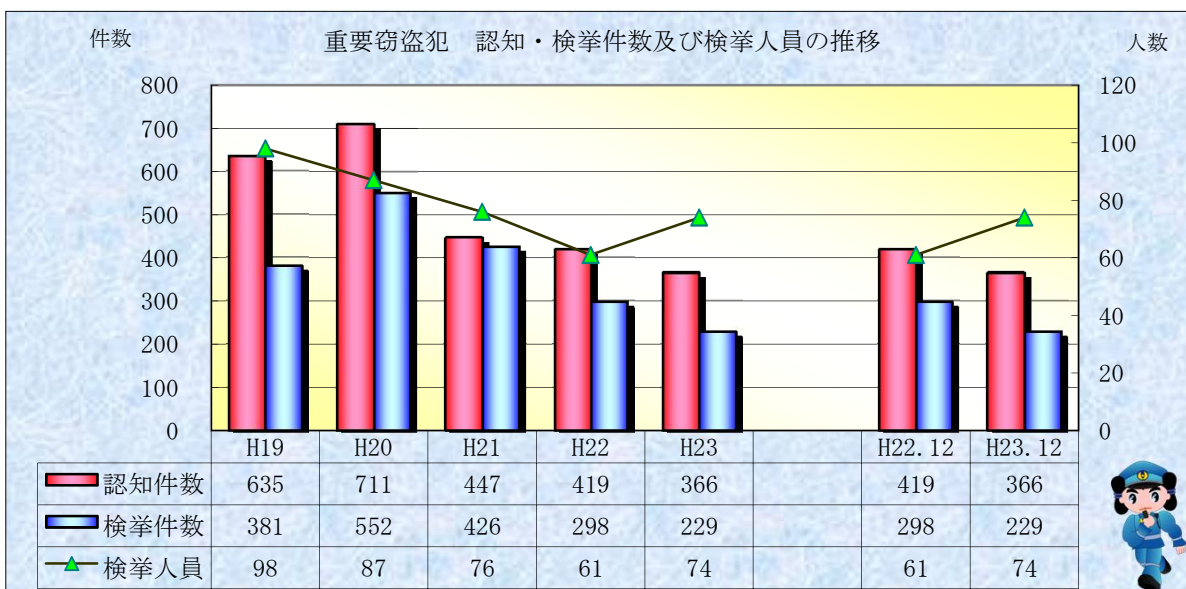

刑法犯統計の推移

※ 平成24年4月1日現在の確定値

※ 平成24年4月1日現在の確定値

※ 平成24年4月1日現在の確定値