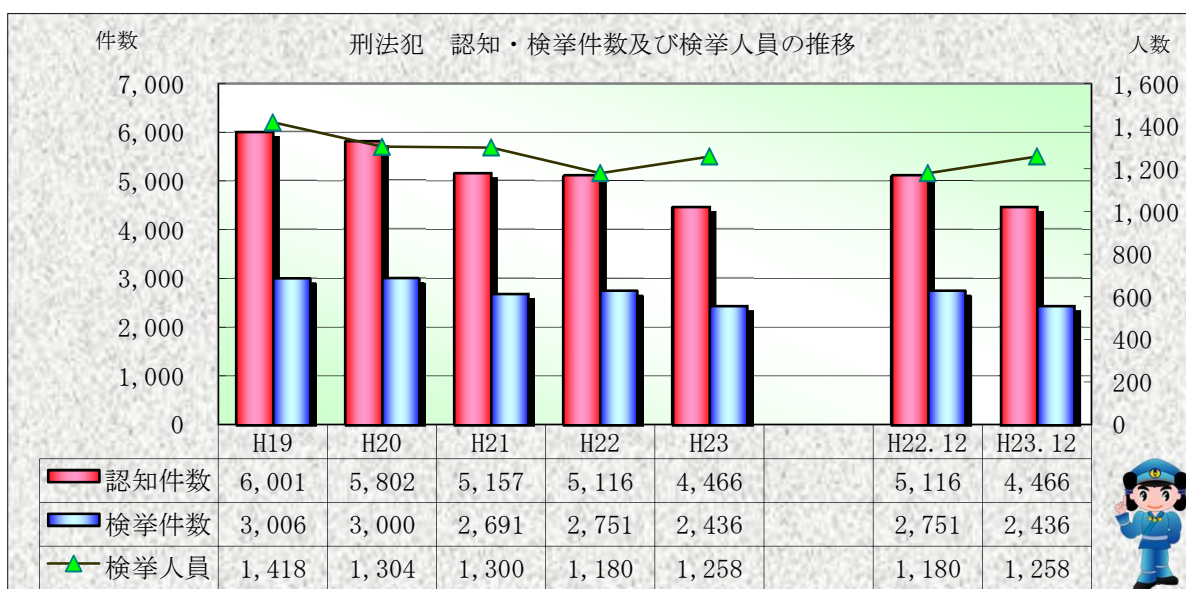

刑法犯統計の推移

※ 平成24年4月1日現在の確定値

※ 平成24年4月1日現在の確定値

※ 平成24年4月1日現在の確定値