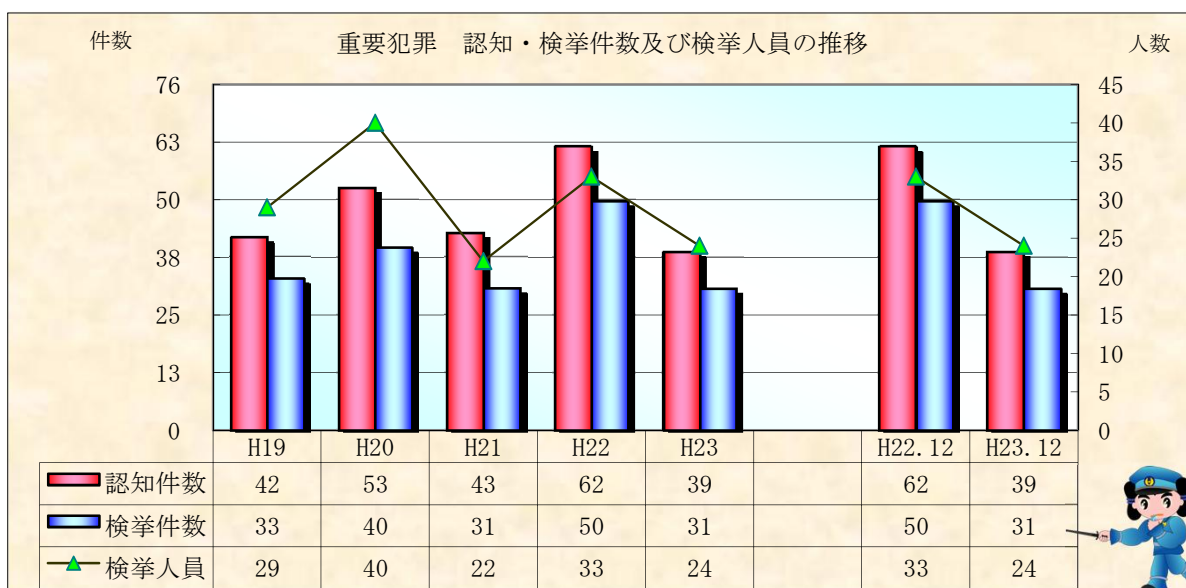

刑法犯統計の推移

※ 平成24年4月1日現在の確定値

※ 平成24年4月1日現在の確定値

※ 平成24年4月1日現在の確定値