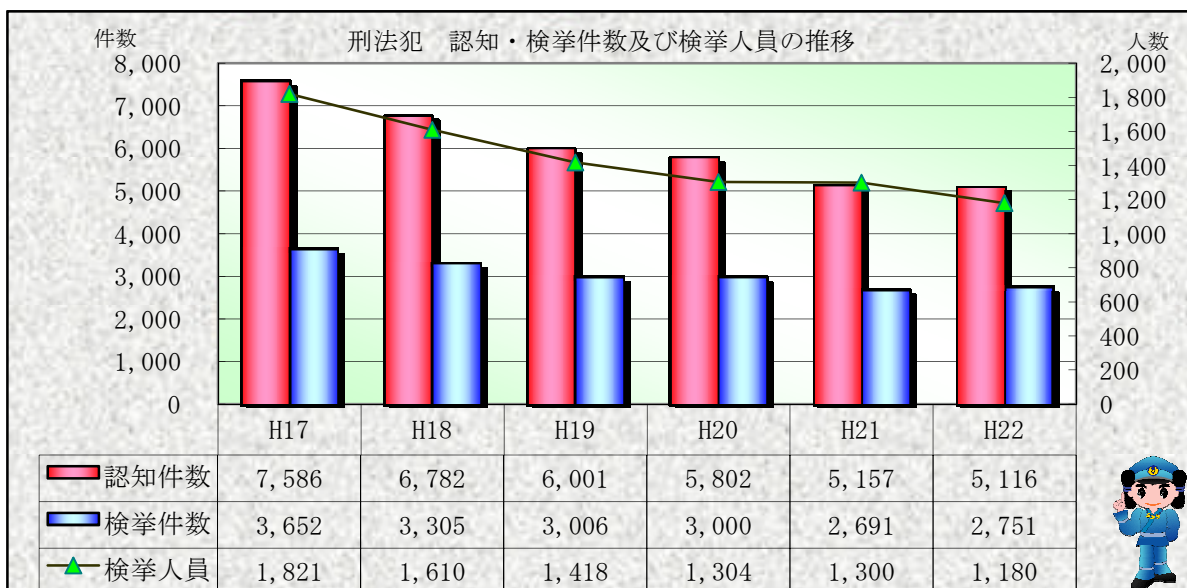

# 刑法犯統計の推移

※ 平成23年4月1日現在の確定値

※ 平成23年4月1日現在の確定値

※ 平成23年4月1日現在の確定値