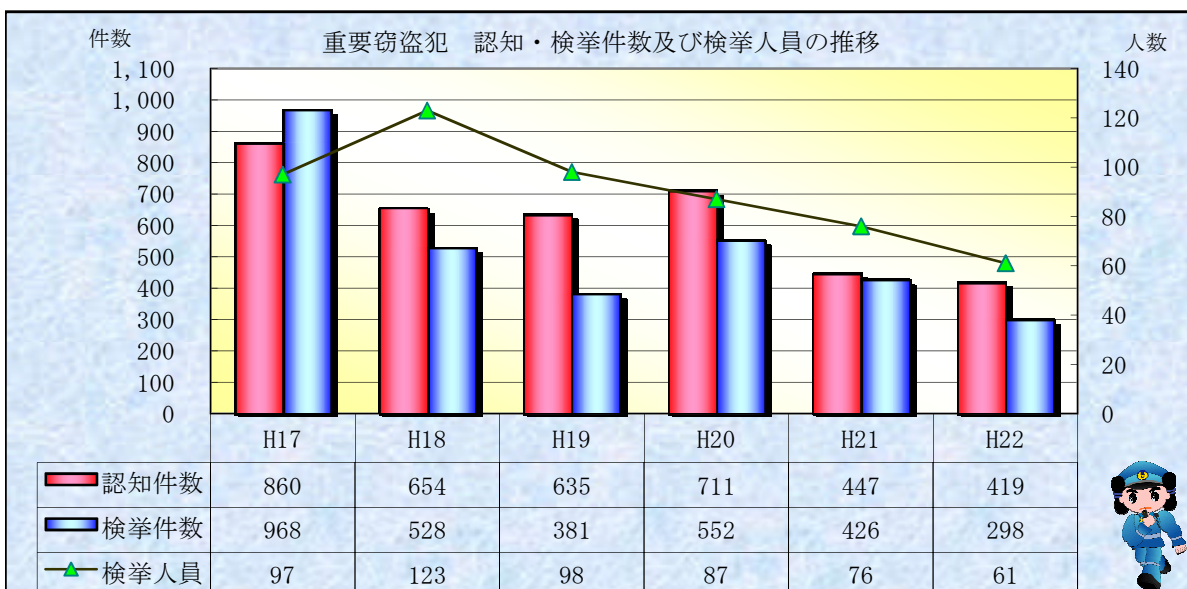

# 刑法犯統計の推移

※ 平成23年4月1日現在の確定値

※ 平成23年4月1日現在の確定値

※ 平成23年4月1日現在の確定値