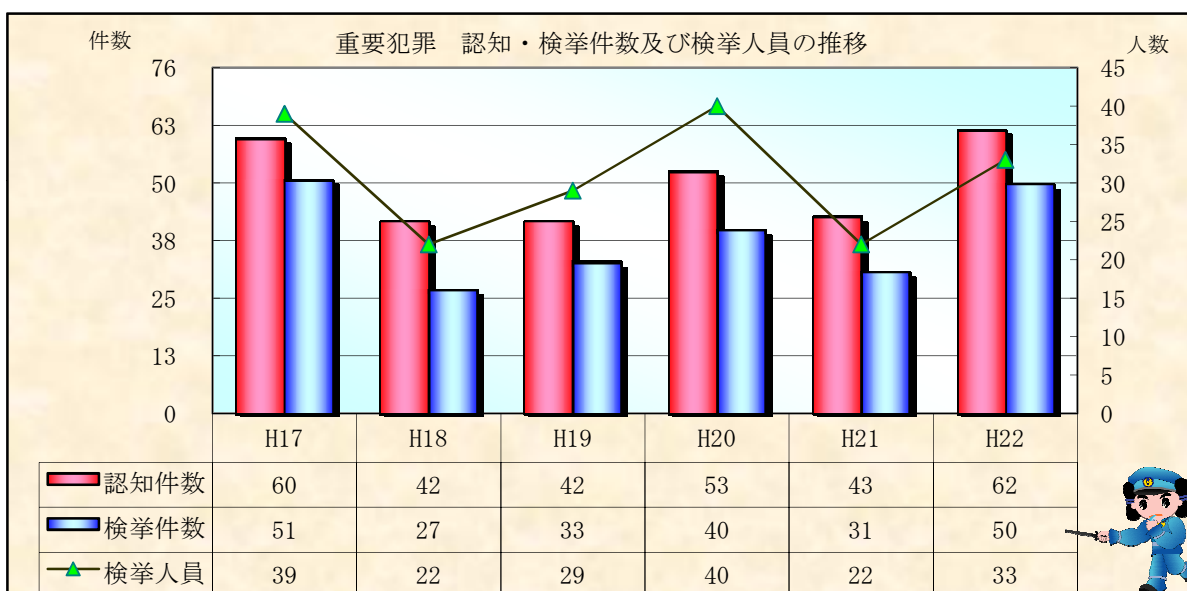

# 刑法犯統計の推移

※ 平成23年4月1日現在の確定値

※ 平成23年4月1日現在の確定値

※ 平成23年4月1日現在の確定値