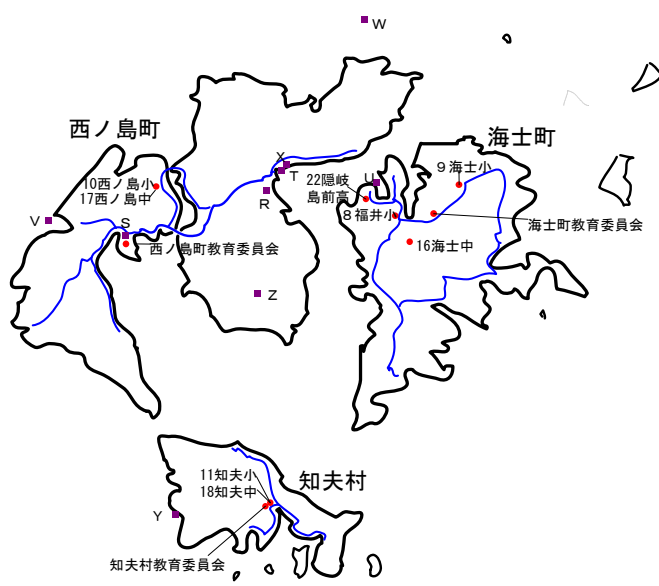

学校・文化財等所在地略図

管内小・中学校

番号	学校名	番号	学校名
1	西郷小	10	西ノ島小
2	中条小	11	知夫小
3	有木小	12	西郷中
4	磯小	13	西郷南中
5	北小	14	五箇中
6	五箇小	15	都万中
7	都万小	16	海士中
8	福井小	17	西ノ島中
9	海士小	18	知夫中

県立学校

番号	学校名
19	隠岐水産高校
20	隠岐高校
21	隠岐養護学校
22	隠岐島前高校

文化財（国指定）

記	区分	名称	住所	記	区分	名称	住所
A	考古資料	隠岐国駅鈴 附光格天皇御下賜唐櫃1合	隠岐の島町下西	M	天然記念物	高尾暖地性潤葉樹林	隠岐の島町中村
B	考古資料	銅印 印文「隠伎倉印」	隠岐の島町下西	N	名勝	隠岐布施海岸	隠岐の島町布施
C	天然記念物	玉若酢命神社の八百スギ	隠岐の島町下西	P	重要文化財(建造物)	佐々木家住宅	隠岐の島町釜
D	重要文化財(建造物)	玉若酢命神社本殿 随神門、社家億岐家住宅	隠岐の島町下西	R	重要無形民俗文化財	隠岐の田楽と庭の舞	西ノ島町美田 〃 浦郷
E	史跡	隠岐国分寺境内	隠岐の島町池田	T	天然記念物	クロキヅタ産地	西ノ島町
F	重要無形民俗文化財	隠岐国分寺蓮華会舞	隠岐の島町池田	U			海士町
G	重要文化財(建造物)	水若酢神社本殿	隠岐の島町郡	V	名勝・天然記念物	隠岐国賀海岸	西ノ島町国賀
H	重要有形民俗文化財	隠岐島後の生産用具	隠岐の島町郡	W	天然記念物	星神島オオミズナギドリ繁殖地	西ノ島町宇賀
J	名勝・天然記念物	隠岐白島海岸	隠岐の島町西村	X	重要有形民俗文化財	トモド	西ノ島町別府
K	天然記念物・名勝	隠岐海苔田ノ鼻	隠岐の島町元屋	Y	名勝・天然記念物	隠岐知夫赤壁	知夫村西海岸
L	天然記念物	沖島オオミズナギドリ繁殖地	隠岐の島町西村	Z	重要文化財(建造物)	焼火神社本殿・通殿・拜殿	西ノ島町美田