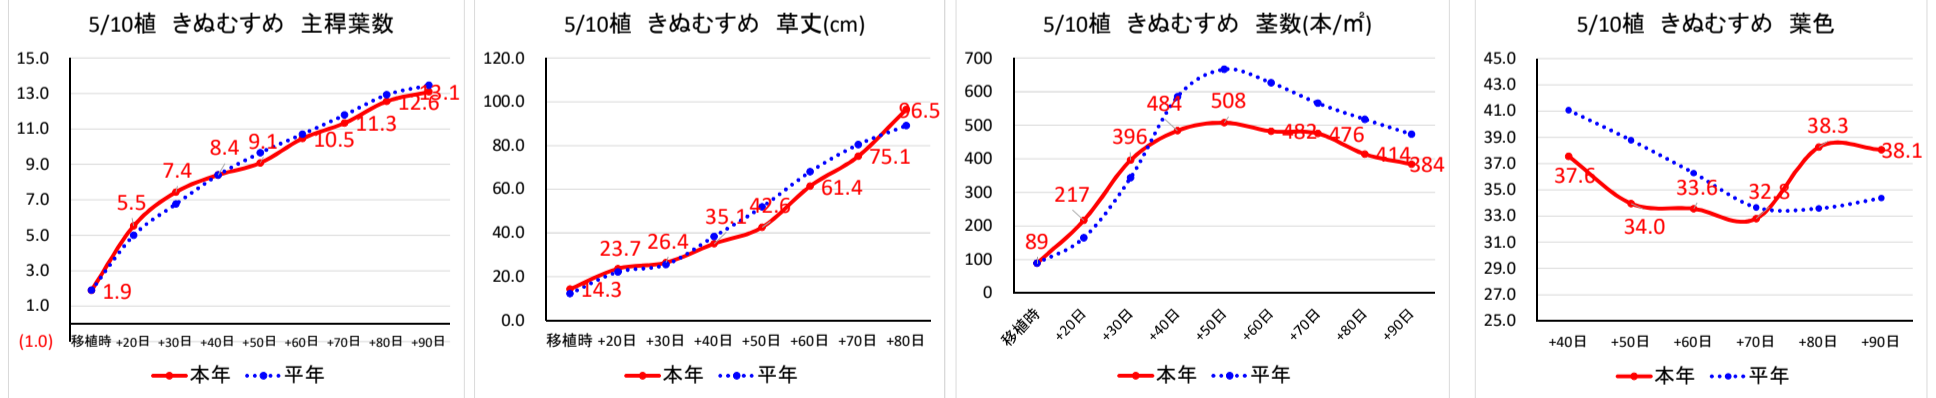

図1 水稲作況試験生育調査結果

令和元年9月24日現在

農業技術センター作物科

4/25植 ハナエチゼン

5/10植 つや姫

5/10植 コシヒカリ

5/25植 コシヒカリ

5/10植 きぬむすめ