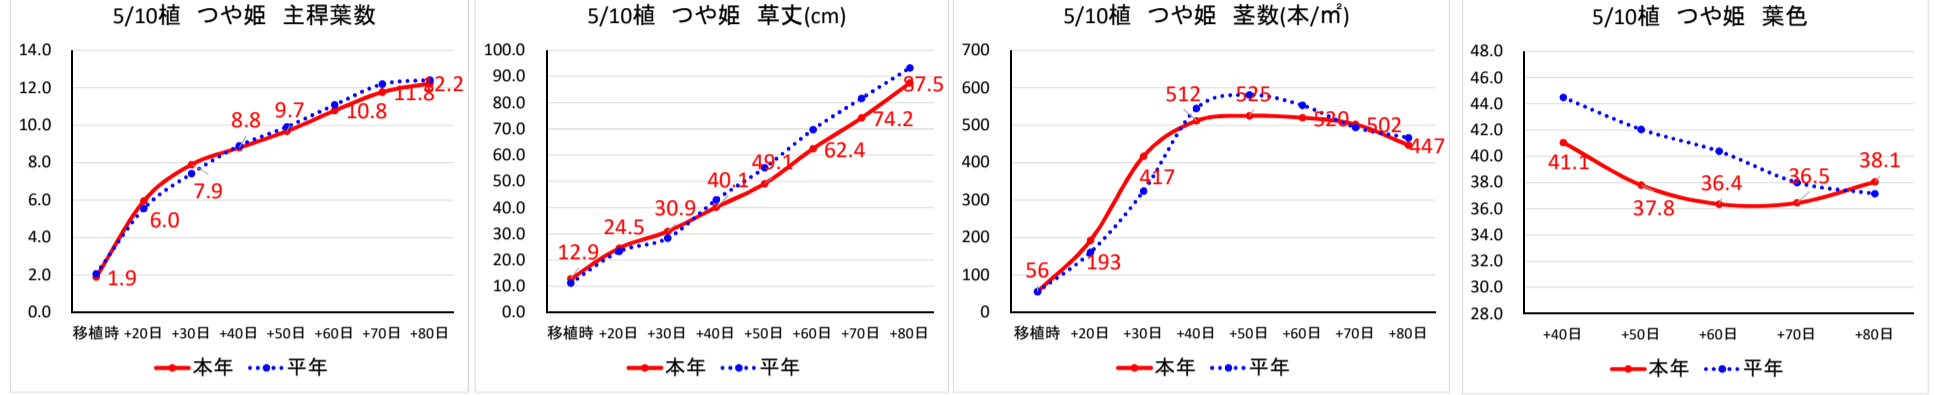

図1 水稲作況試験生育調査結果

令和元年9月24日現在

農業技術センター作物科

4/25植 ハナエチゼン

5/10植 つや姫

5/10植 コシヒカリ

5/25植 コシヒカリ

5/10植 きぬむすめ