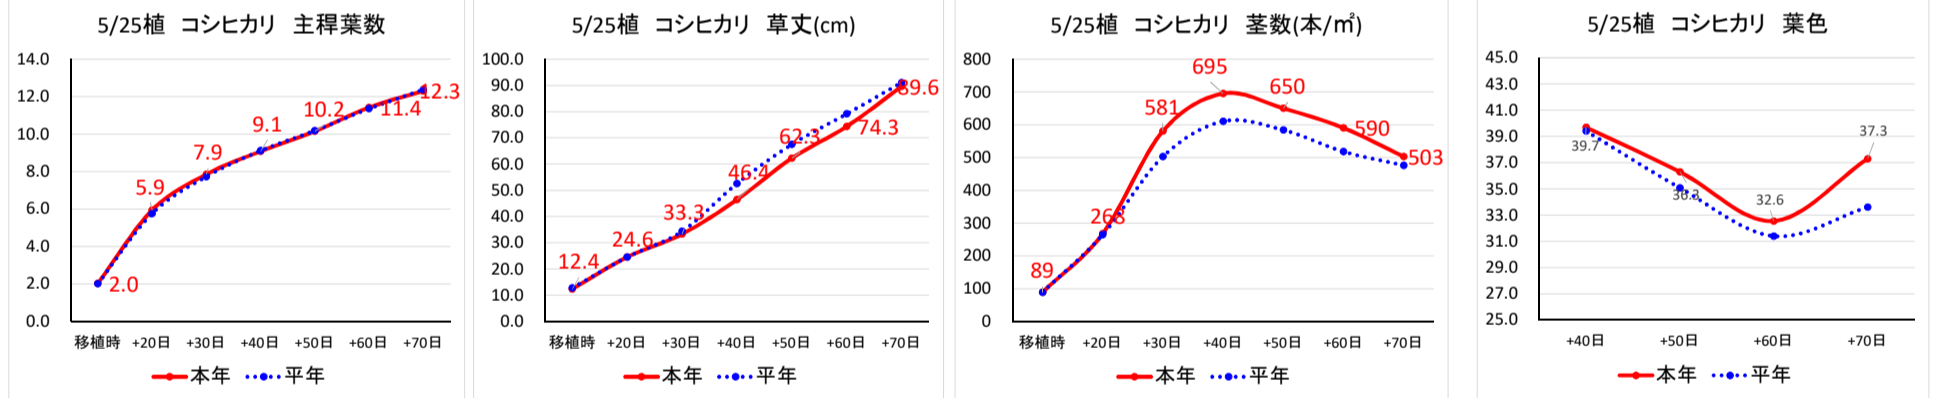

図1 水稲作況試験生育調査結果

令和元年9月24日現在

農業技術センター作物科

4/25植 ハナエチゼン

5/10植 つや姫

5/10植 コシヒカリ

5/25植 コシヒカリ

5/10植 きぬむすめ