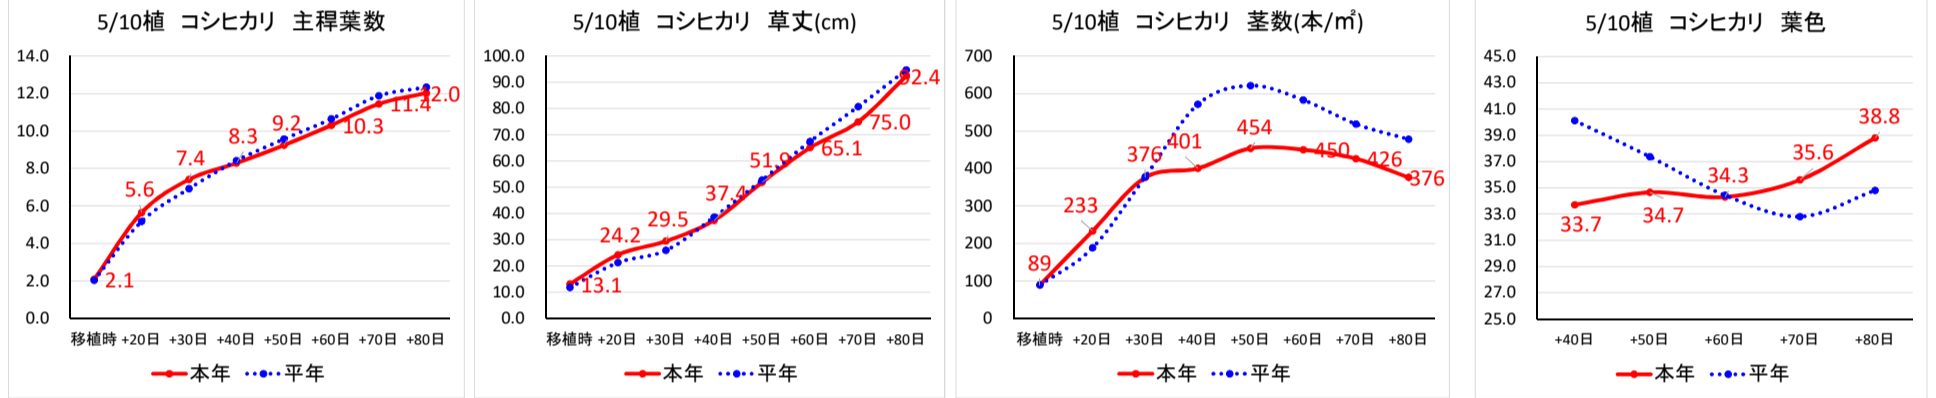

図1 水稲作況試験生育調査結果

令和元年9月24日現在

農業技術センター作物科

4/25植 ハナエチゼン

5/10植 つや姫

5/10植 コシヒカリ

5/25植 コシヒカリ

5/10植 きぬむすめ