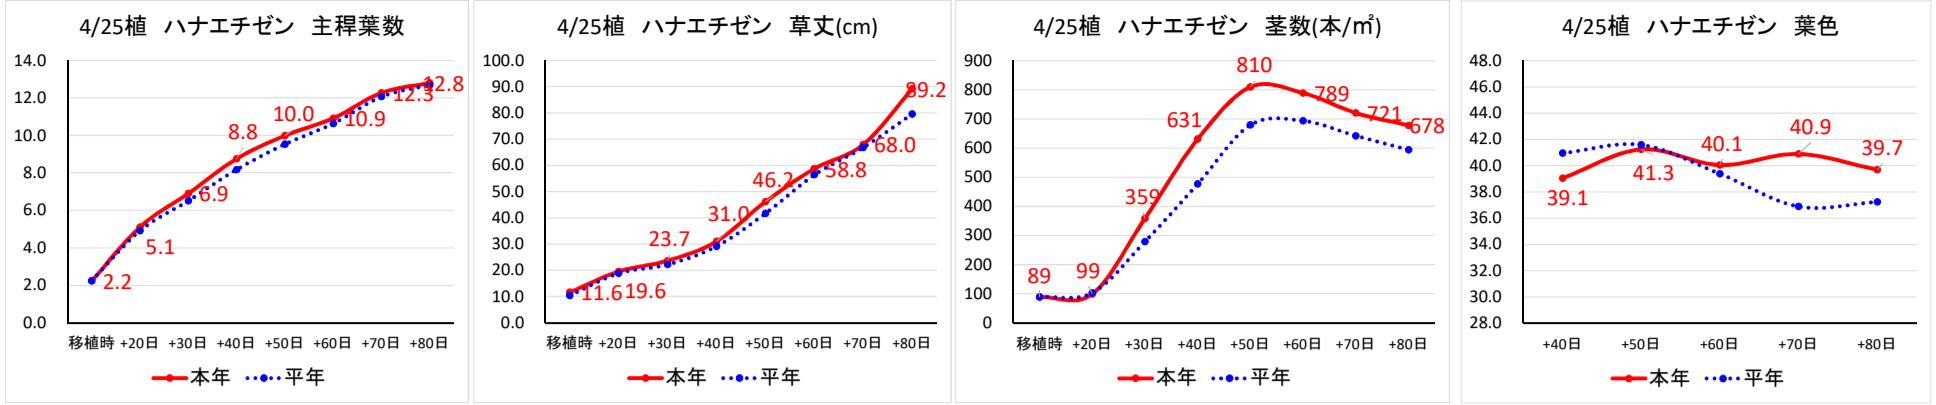

図1 水稲作況試験生育調査結果

令和元年9月24日現在

農業技術センター作物科

4/25植 ハナエチゼン

5/10植 つや姫

5/10植 コシヒカリ

5/25植 コシヒカリ

5/10植 きぬむすめ