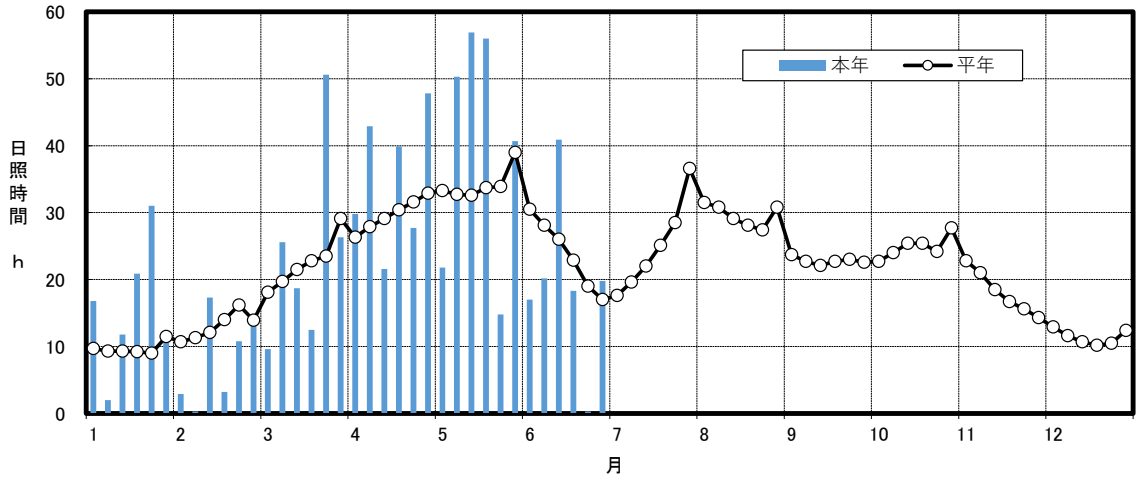

第1図 平均気温、最高気温、最低気温の推移

第2図 日照時間の推移

第3図 降水量の推移

(付図) 令和8年度 稲作期間気象図(飯南町)