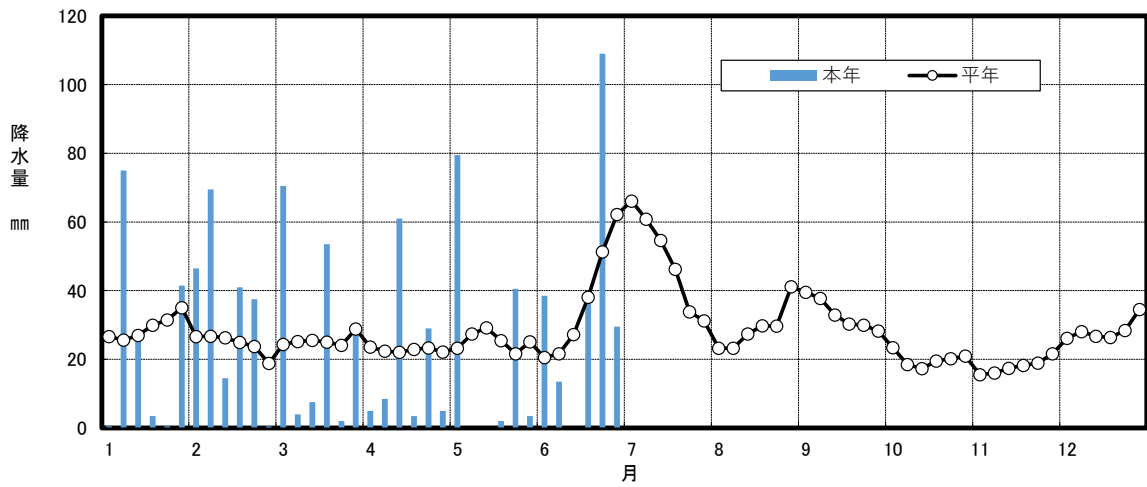

第1図 平均気温、最高気温、最低気温の推移

第2図 日照時間の推移

第3図 降水量の推移

(付図) 令和8年度 稲作期間気象図(飯南町)