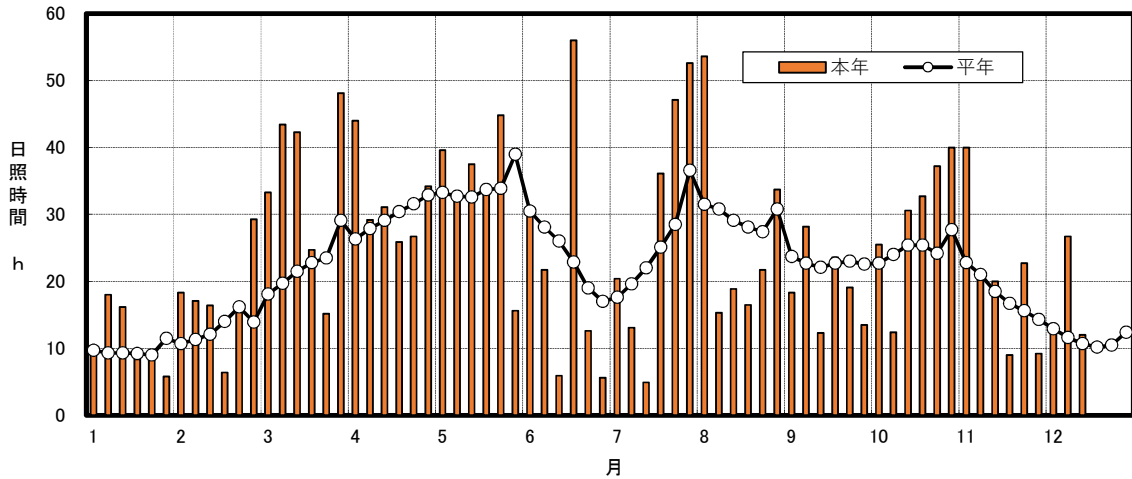

第1図 最高気温、最低気温の推移

第2図 日照時間の推移

第3図 降水量の推移

(付図) 令和5年度 稲作期間気象図(飯南町)