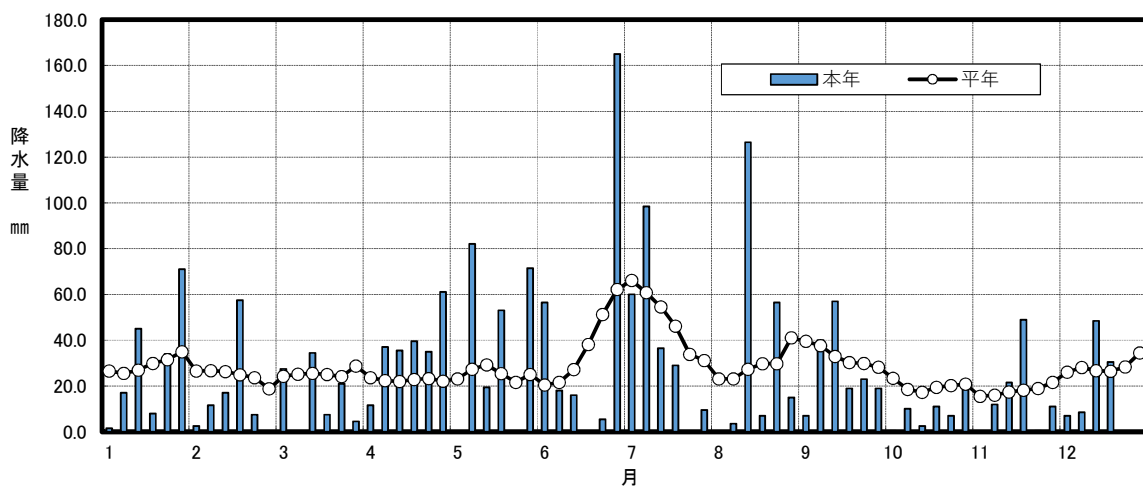

第1図 最高気温、最低気温の推移

第2図 日照時間の推移

第3図 降水量の推移

(付図) 令和5年度 稲作期間気象図(飯南町)